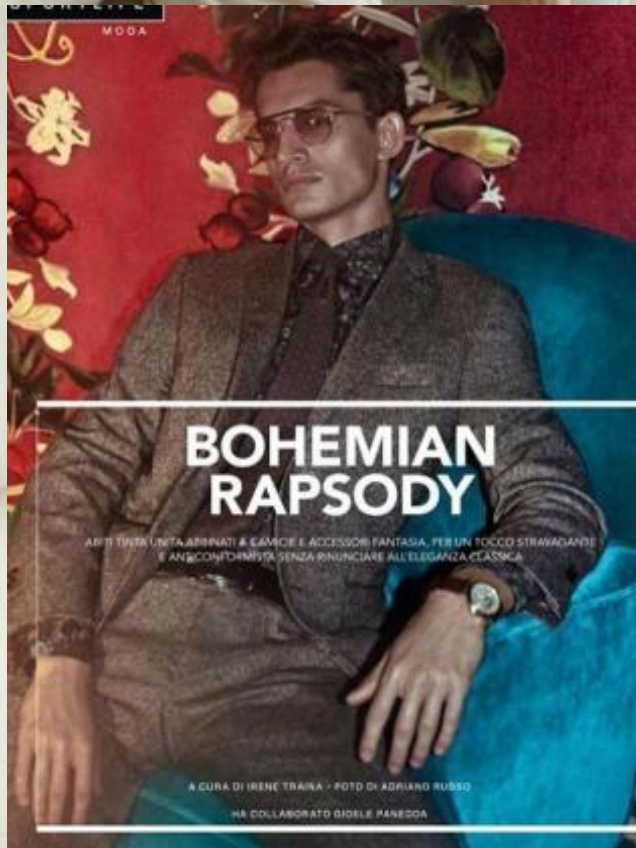

SELECT MANAGEMENT

Санкт-Петербург, Набережная реки Мойки, 58, + 7 9111268827

ALEXANDER KOMAROV

A SINISTRA
Abito in lana lunga e seta con giacca di lana
Borsone **Capitolo**
il 640. Camicia in
cotone **Armani**
Vincenzo Mattioli il 130.
Cappotto in seta fantasia,
Elzevir il 120. Bottega
in pelle con guanti di
lana di pecora, **Bally**
il 600. Camicia in cotone
regionalizzato, **Red Sea**
Armani il 70. Orologio
in acciaio in oro bianco
e cinghiera in
coccodrillo, **Bulter**
il 60000.
A DESTRA
Polo in cotone con
lana di alta qualità,
Brunello Cucinelli
il 2700. Camicia in lino
di cotone strapiatto,
Narainamide il 70.
Cappotto in lana,
Elzevir il 100.

Алексей Б

187 см, 98-76-89, размер обуви 43, цвет волос русый, цвет глаз серый

SELECT MANAGEMENT

Санкт-Петербург, Набережная реки Мойки, 58, + 7 9111268827

Алексей Б

187 см, 98-76-89, размер обуви 43, цвет волос русый, цвет глаз серый

SELECT MANAGEMENT

Санкт-Петербург, Набережная реки Мойки, 58, + 7 9111268827

lounger

Алексей Б

187 см, 98-76-89, размер обуви 43, цвет волос русый, цвет глаз серый

SELECT MANAGEMENT

Санкт-Петербург, Набережная реки Мойки, 58, + 7 9111268827