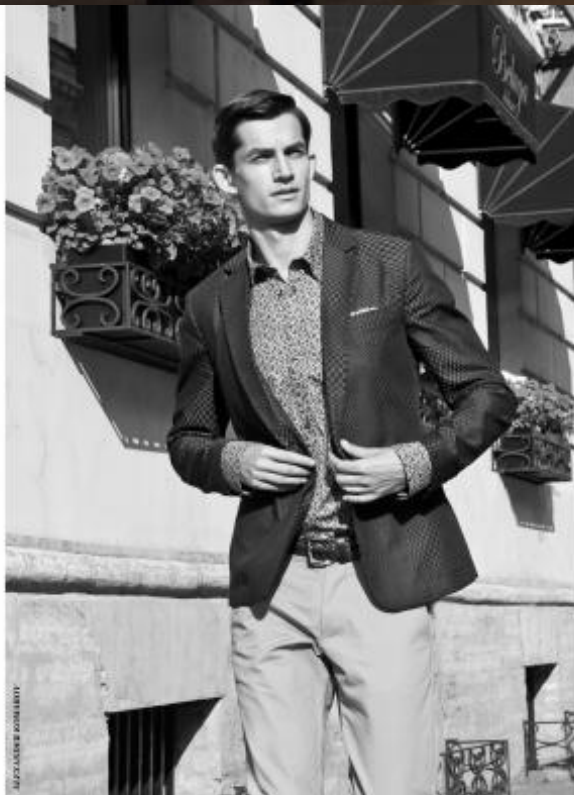

SELECT MANAGEMENT

Санкт-Петербург, Набережная реки Мойки, 58, + 7 9111268827

ALEXANDER KOMAROV

A SINISTRA
Abito in lana lunga e seta con giacca di lana
Borsone **Capitolo**
il 640. Camicia in
cotone **Armani**
Vincenzo Mattioli il 130.
Cappotto in seta fantasia,
Elzevir il 120. Bottega
in pelle con guanti di
lana di pecora, **Bally**
il 600. Camicia in cotone
regionalizzato, **Red Sea**
Armani il 70. Orologio
in acciaio in oro bianco
e cinghiera in
coccodrillo, **Bulter**
il 60000.
A DESTRA
Polo in cotone con
lana di alta qualità,
Brunello Cucinelli
il 2700. Camicia in lino
di cotone strapiatto,
Narainamide il 70.
Cappotto in lana,
Elzevir il 100.

Алексей Б

187 см, 98-76-89, размер обуви 43, цвет волос русый, цвет глаз серый

SELECT MANAGEMENT

Санкт-Петербург, Набережная реки Мойки, 58, + 7 9111268827

Алексей Б

187 см, 98-76-89, размер обуви 43, цвет волос русый, цвет глаз серый

SELECT MANAGEMENT

Санкт-Петербург, Набережная реки Мойки, 58, + 7 9111268827

lounger

Алексей Б

187 см, 98-76-89, размер обуви 43, цвет волос русый, цвет глаз серый

SELECT MANAGEMENT

Санкт-Петербург, Набережная реки Мойки, 58, + 7 9111268827