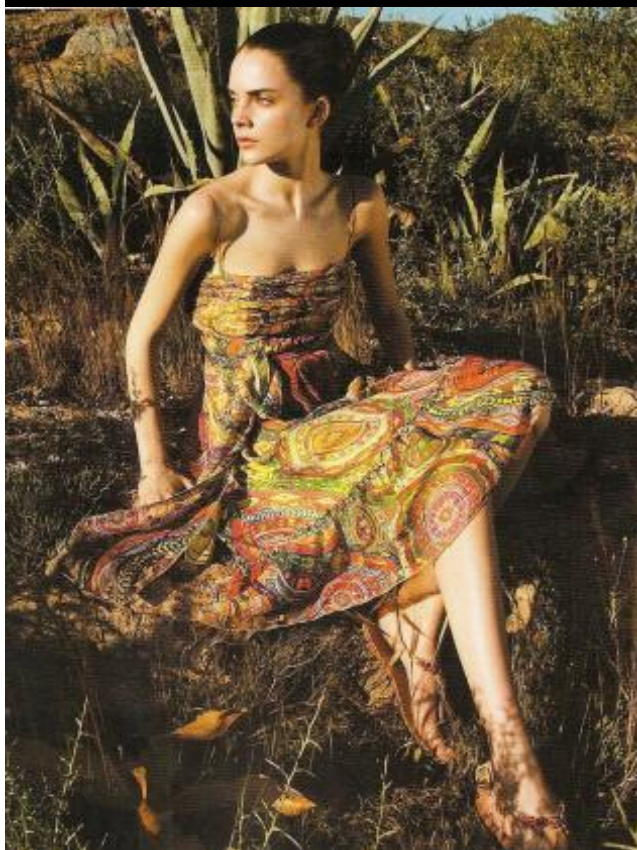

Алиса Б

SELECT MANAGEMENT

Санкт-Петербург, Набережная реки Мойки, 58, + 7 9111268827

175 см, 84-64-91, размер обуви 40, цвет волос светлый, цвет глаз серо-зеленый