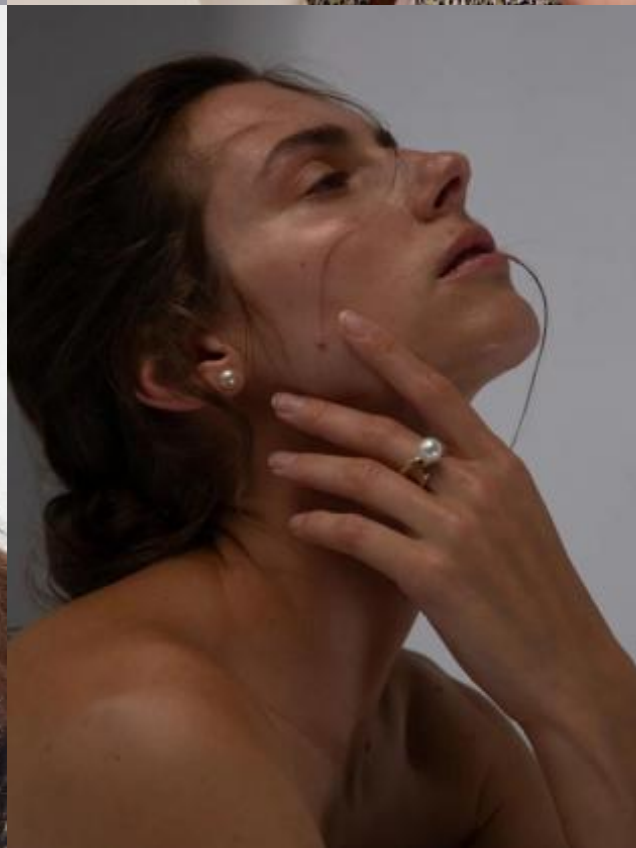

SELECT MANAGEMENT

Санкт-Петербург, Набережная реки Мойки, 58, + 7 9111268827

Алиса Н

172 см, 84-60-88, размер обуви 38, цвет волос тёмно-русый, цвет глаз карий