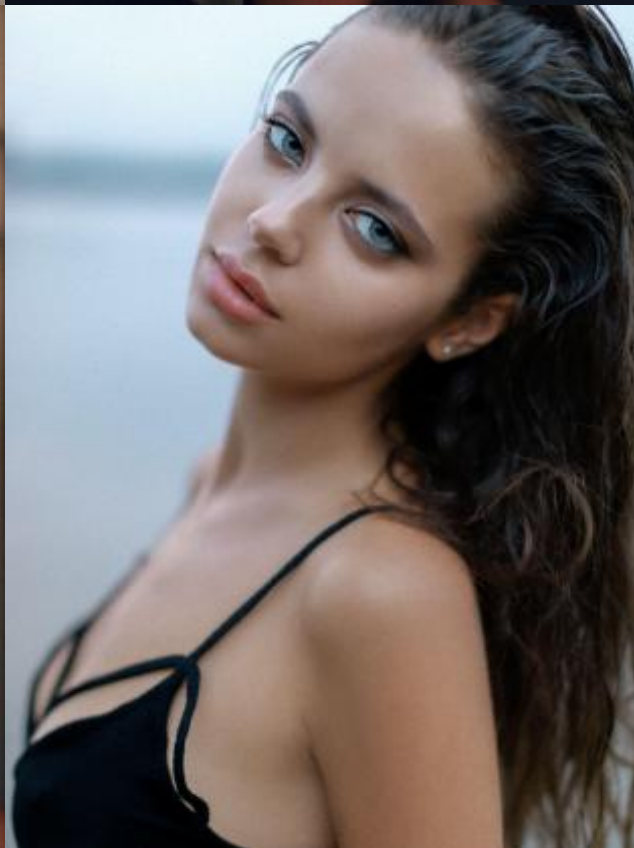

SELECT MANAGEMENT

Санкт-Петербург, Набережная реки Мойки, 58, + 7 9111268827

Анастасия Б

174 см, 84-59-88, размер обуви 38, цвет волос тёмно-русый, цвет глаз голубой

SELECT MANAGEMENT

Санкт-Петербург, Набережная реки Мойки, 58, + 7 9111268827

Анастасия Б

174 см, 84-59-88, размер обуви 38, цвет волос тёмно-русый, цвет глаз голубой

SELECT MANAGEMENT

Санкт-Петербург, Набережная реки Мойки, 58, + 7 9111268827

Анастасия Б

174 см, 84-59-88, размер обуви 38, цвет волос тёмно-русый, цвет глаз голубой

SELECT MANAGEMENT

Санкт-Петербург, Набережная реки Мойки, 58, + 7 9111268827

Анастасия Б

174 см, 84-59-88, размер обуви 38, цвет волос тёмно-русый, цвет глаз голубой

SELECT MANAGEMENT

Санкт-Петербург, Набережная реки Мойки, 58, + 7 911268827