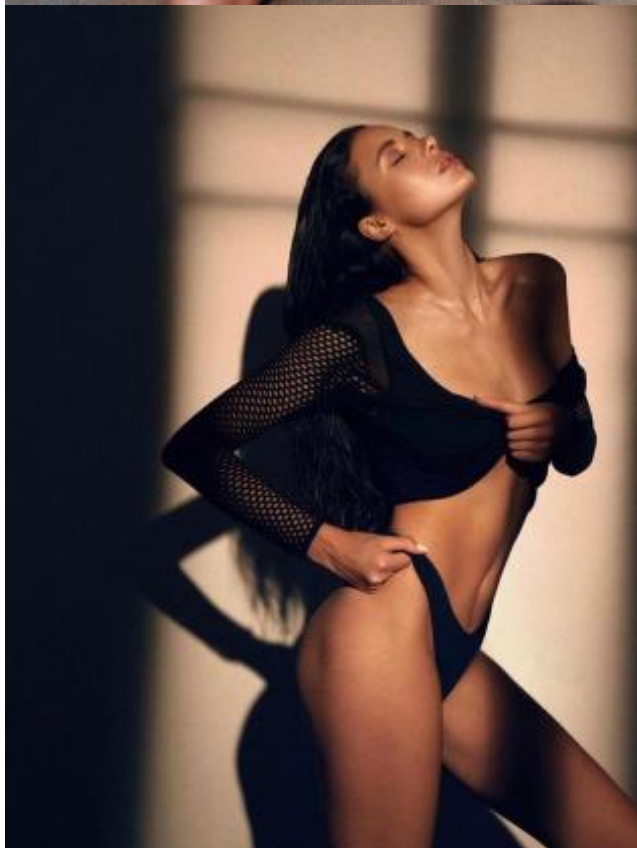

SELECT MANAGEMENT

Санкт-Петербург, Набережная реки Мойки, 58, + 7 9111268827

Анастасия Б

174 см, 84-59-88, размер обуви 38, цвет волос тёмно-русый, цвет глаз голубой