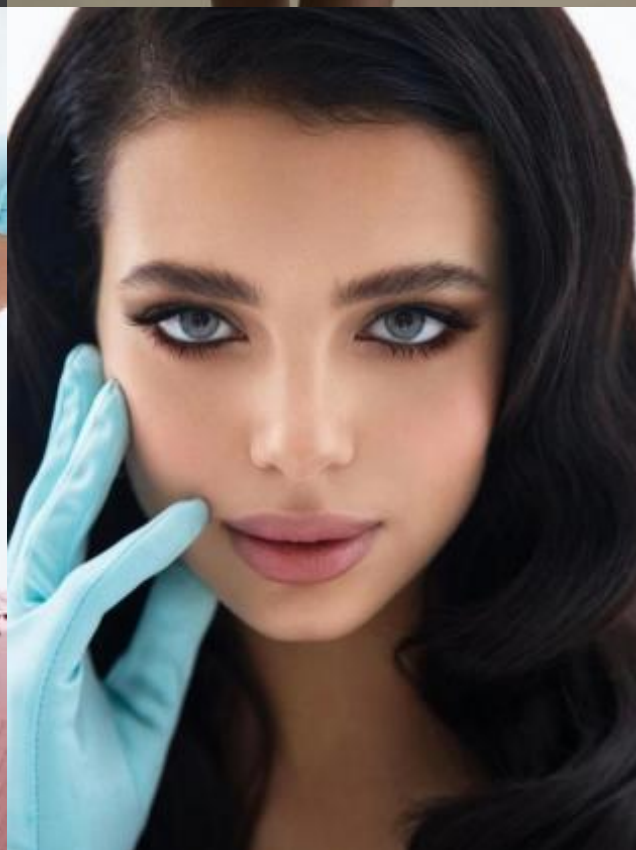

SELECT MANAGEMENT

Санкт-Петербург, Набережная реки Мойки, 58, + 7 9111268827

Анастасия Б

174 см, 84-59-88, размер обуви 38, цвет волос тёмно-русый, цвет глаз голубой

SELECT MANAGEMENT

Санкт-Петербург, Набережная реки Мойки, 58, + 7 9111268827

Анастасия Б

174 см, 84-59-88, размер обуви 38, цвет волос тёмно-русый, цвет глаз голубой

SELECT MANAGEMENT

Санкт-Петербург, Набережная реки Мойки, 58, + 7 9111268827

Анастасия Б

174 см, 84-59-88, размер обуви 38, цвет волос тёмно-русый, цвет глаз голубой

SELECT MANAGEMENT

Санкт-Петербург, Набережная реки Мойки, 58, + 7 9111268827

Анастасия Б

174 см, 84-59-88, размер обуви 38, цвет волос тёмно-русый, цвет глаз голубой

SELECT MANAGEMENT

Санкт-Петербург, Набережная реки Мойки, 58, + 7 911268827