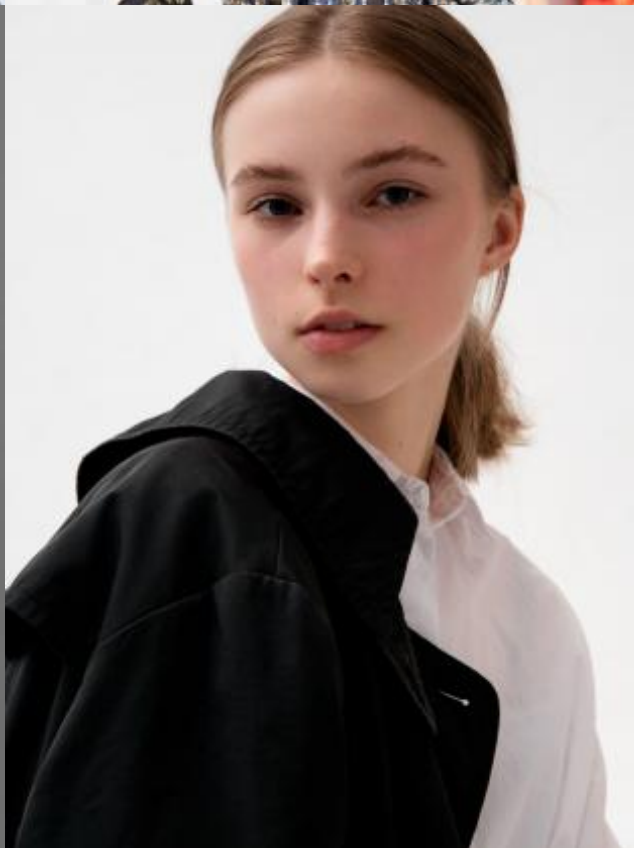

SELECT MANAGEMENT

Санкт-Петербург, Набережная реки Мойки, 58, + 7 9111268827

Анна П

176 см, 80-59-87, размер обуви 38, цвет волос русый, цвет глаз серо-голубой