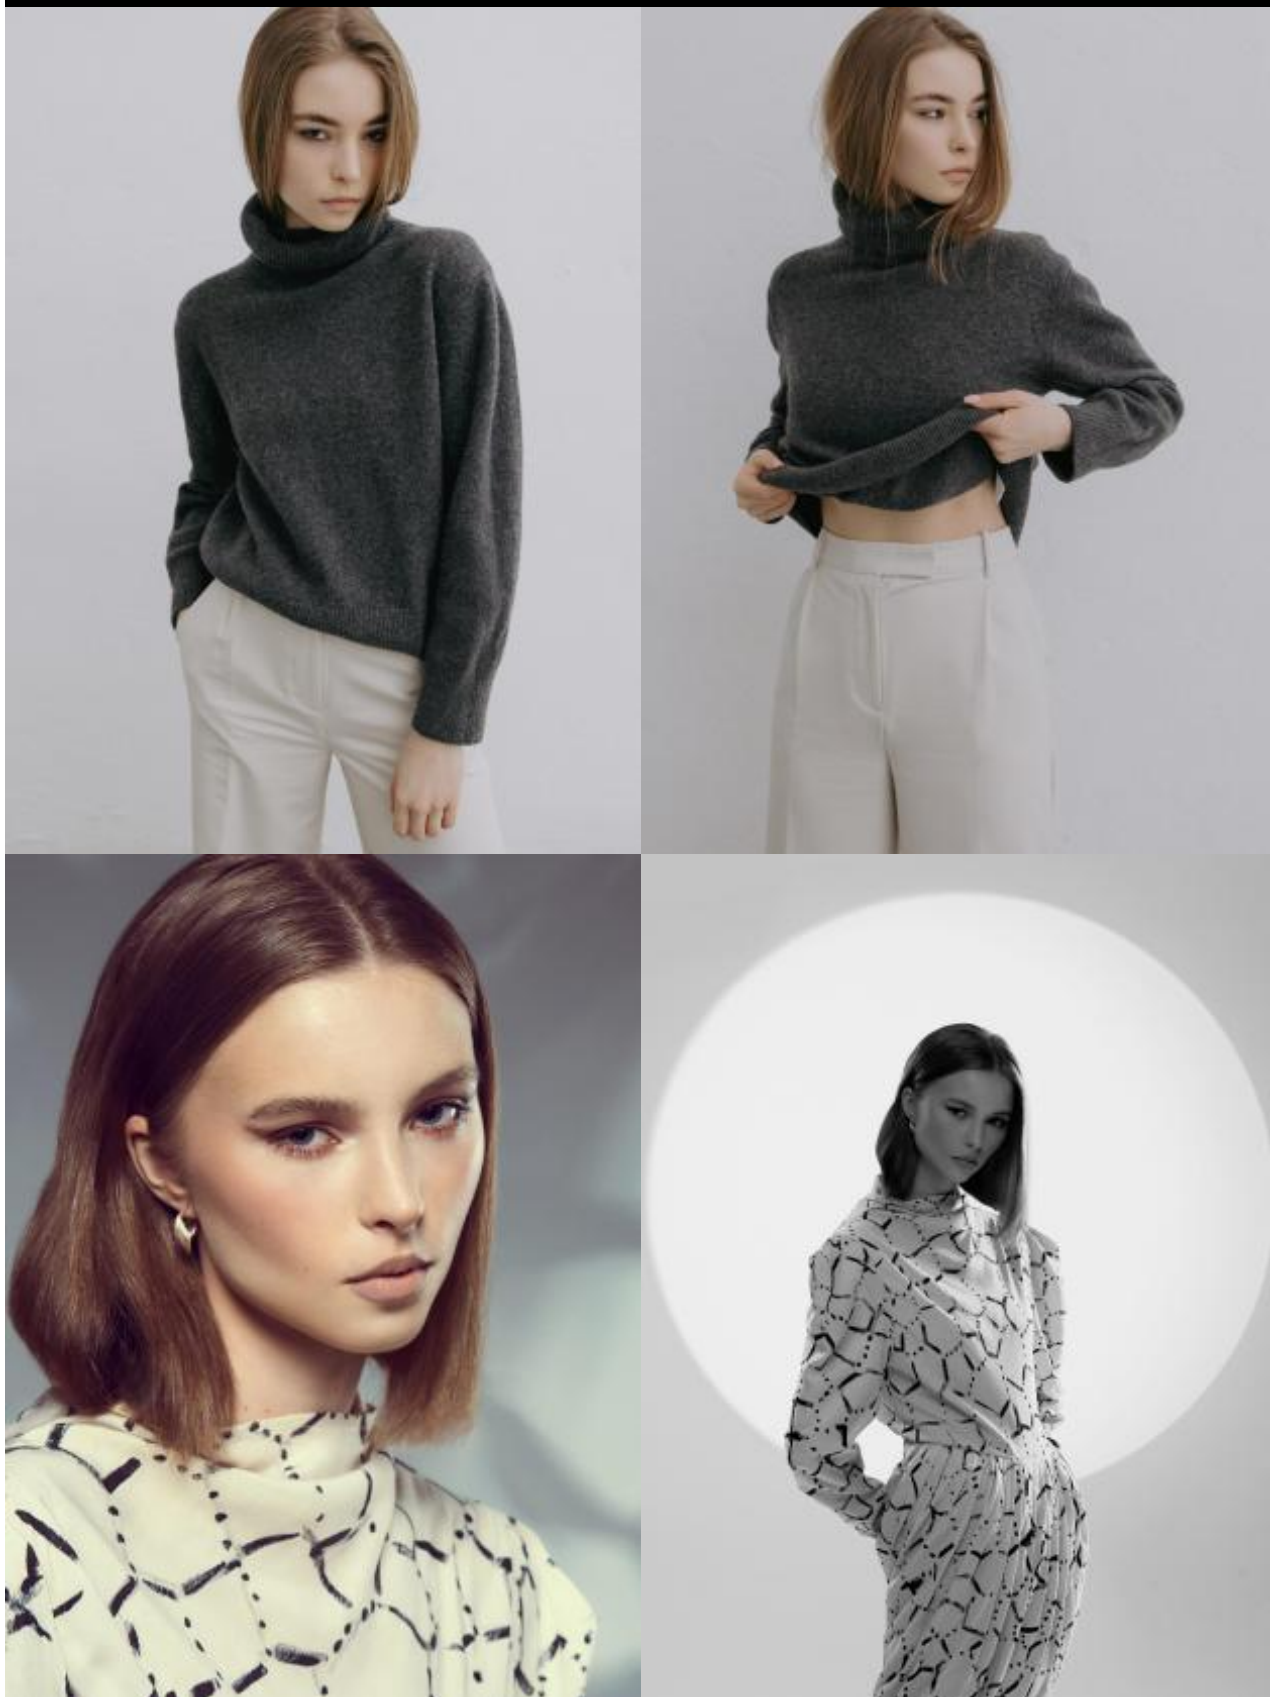

Анна П

SELECT MANAGEMENT

Санкт-Петербург, Набережная реки Мойки, 58, + 7 9111268827

Анна П

176 см, 80-59-87, размер обуви 38, цвет волос русый, цвет глаз серо-голубой