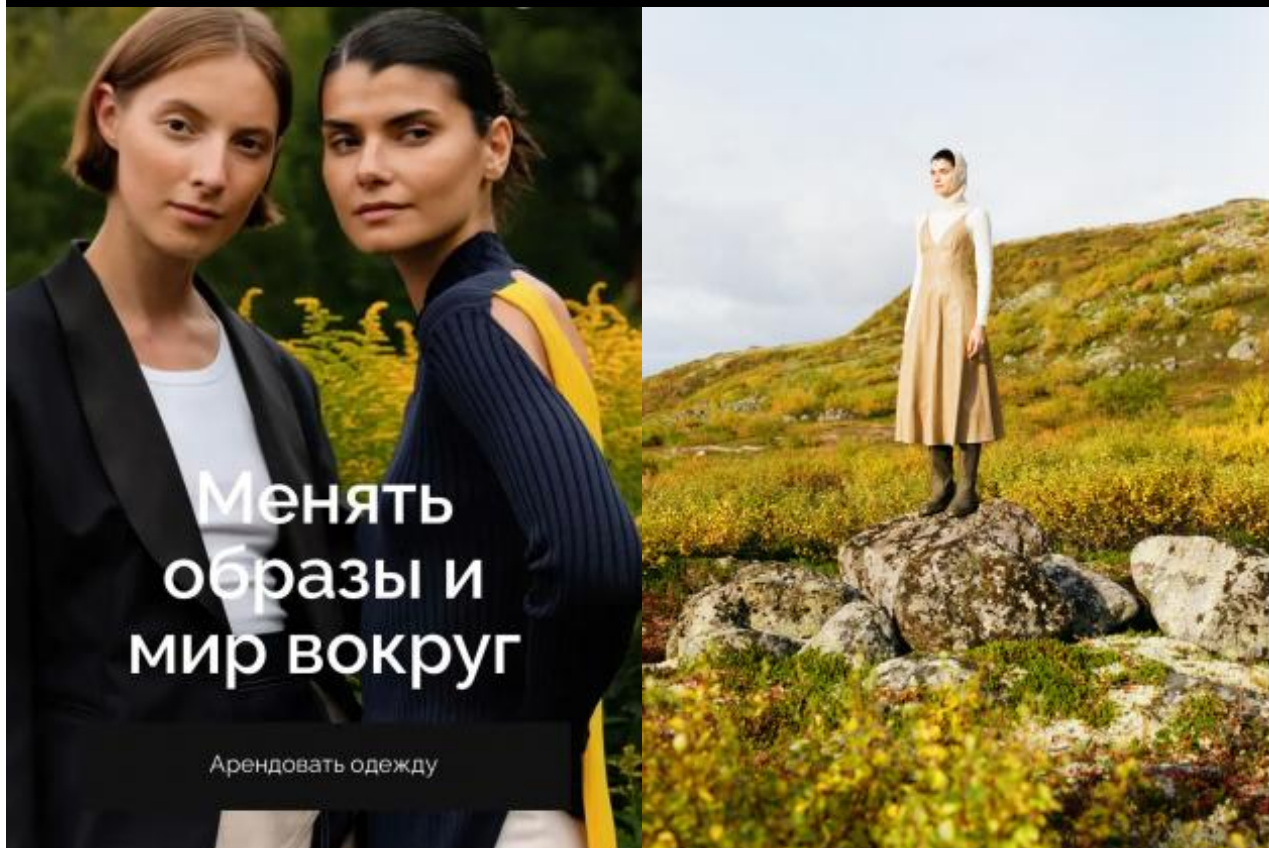

Менять
образы и
мир вокруг

Арендовать одежду

Анна С

175 см, 82-57-91, размер обуви 40, цвет волос тёмно-русый, цвет глаз карий

SELECT MANAGEMENT

Санкт-Петербург, Набережная реки Мойки, 58, + 7 9111268827

Анна С