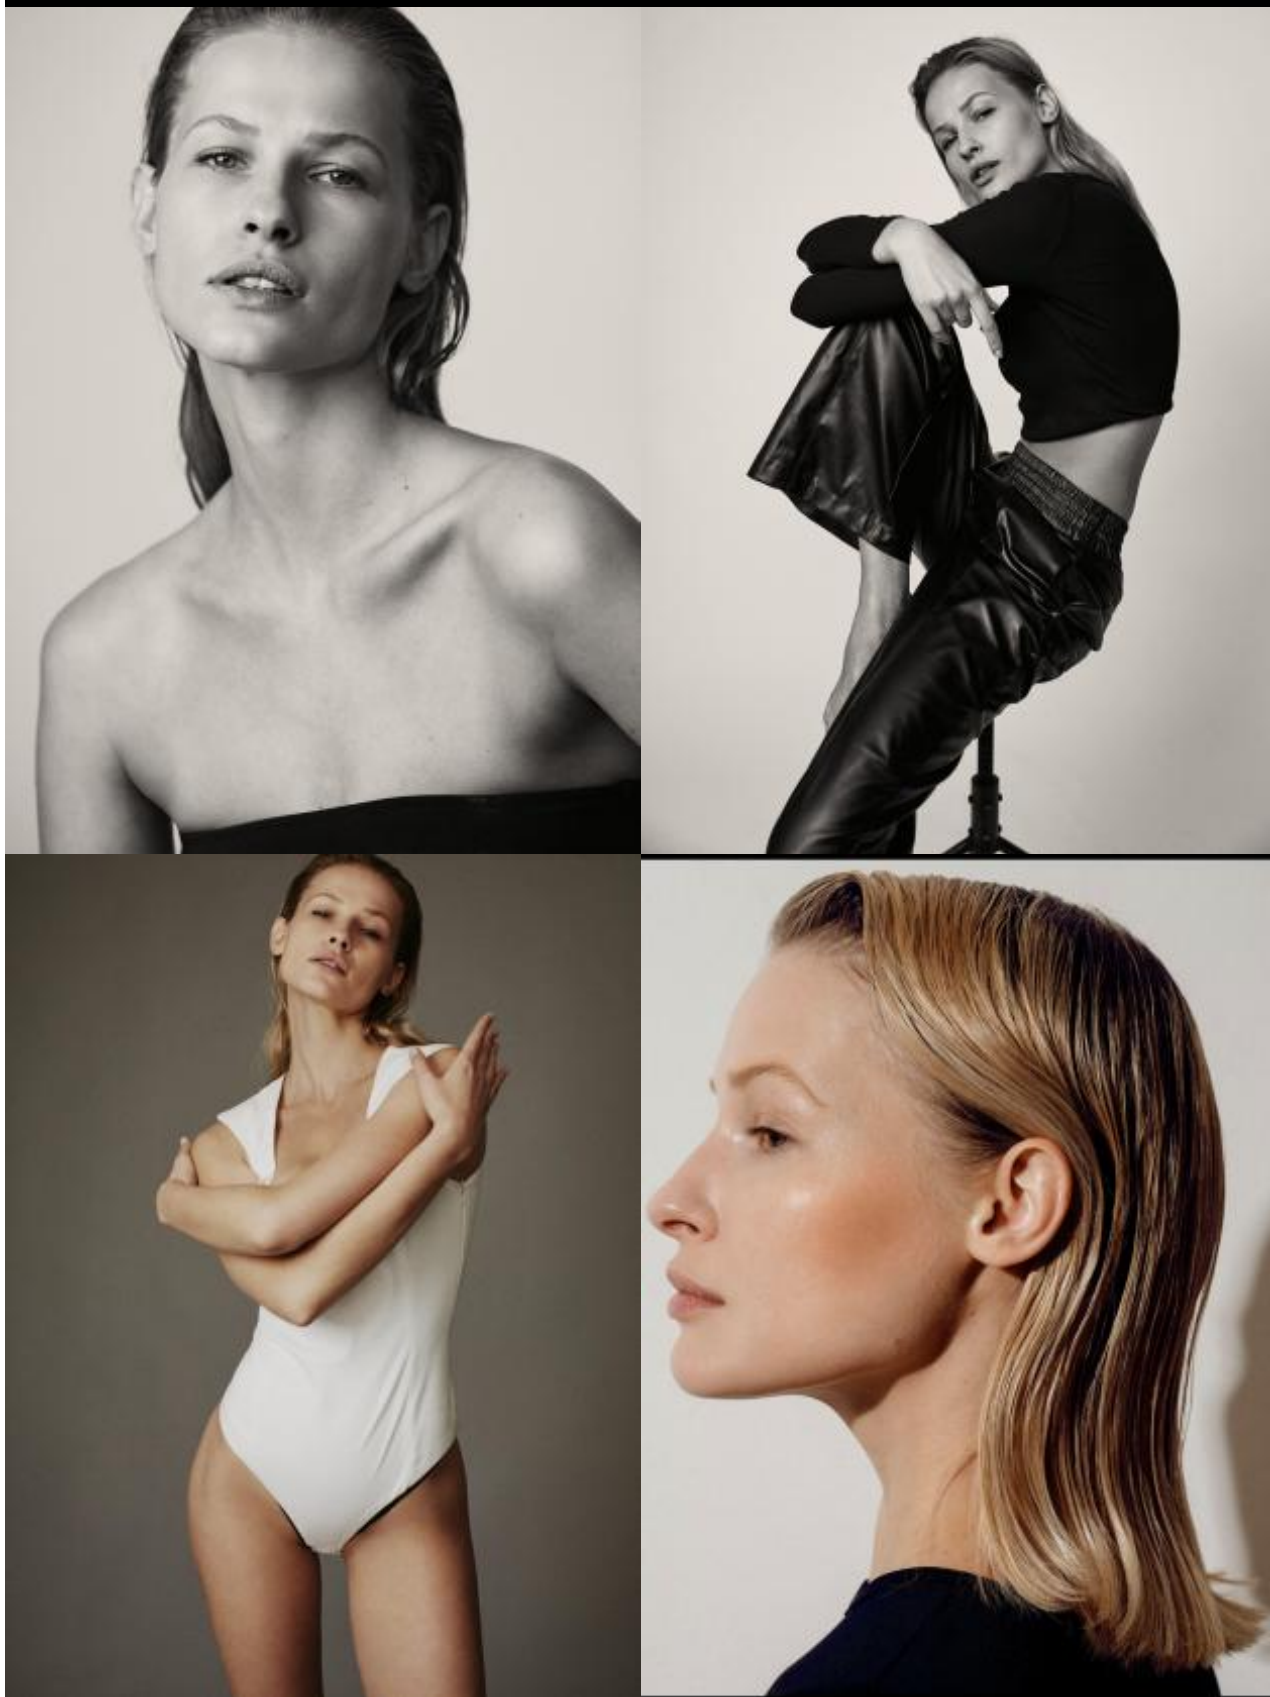

Виктория

177 см, 80-59-90, размер обуви 39, цвет волос светлый, цвет глаз зеленый

SELECT MANAGEMENT

Санкт-Петербург, Набережная реки Мойки, 58, + 7 9111268827

Виктория

177 см, 80-59-90, размер обуви 39, цвет волос светлый, цвет глаз зеленый

Виктория

177 см, 80-59-90, размер обуви 39, цвет волос светлый, цвет глаз зеленый

SELECT MANAGEMENT

Санкт-Петербург, Набережная реки Мойки, 58, + 7 9111268827

VERONIQUE FERRARI

VERONIQUE FERRARI

Виктория

177 см, 80-59-90, размер обуви 39, цвет волос светлый, цвет глаз зеленый