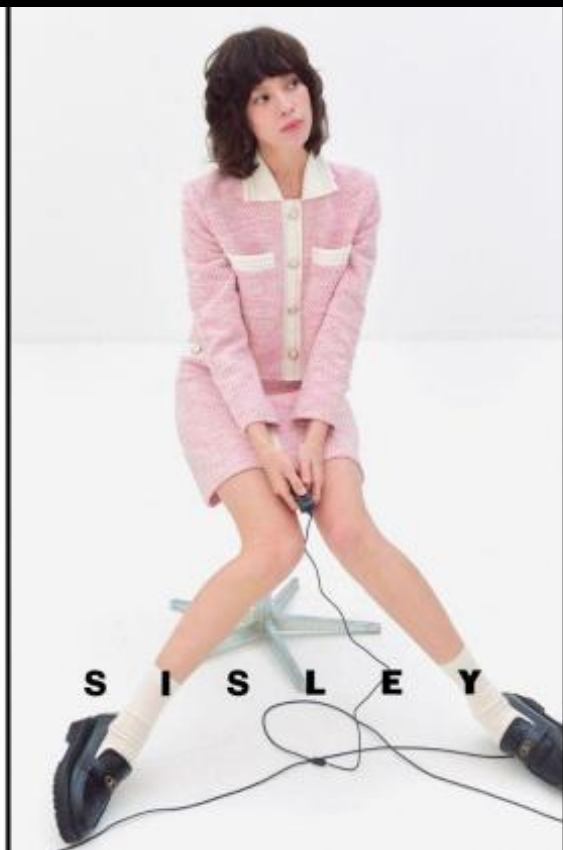

SELECT MANAGEMENT

Санкт-Петербург, Набережная реки Мойки, 58, + 7 9111268827

Виталина

175 см, 79-58-88, размер обуви 40, цвет волос тёмно-русый, цвет глаз голубой

SELECT MANAGEMENT

Санкт-Петербург, Набережная реки Мойки, 58, + 7 9111268827

SISLEY 2023 pre-spring

Виталина

175 см, 79-58-88, размер обуви 40, цвет волос тёмно-русый, цвет глаз голубой