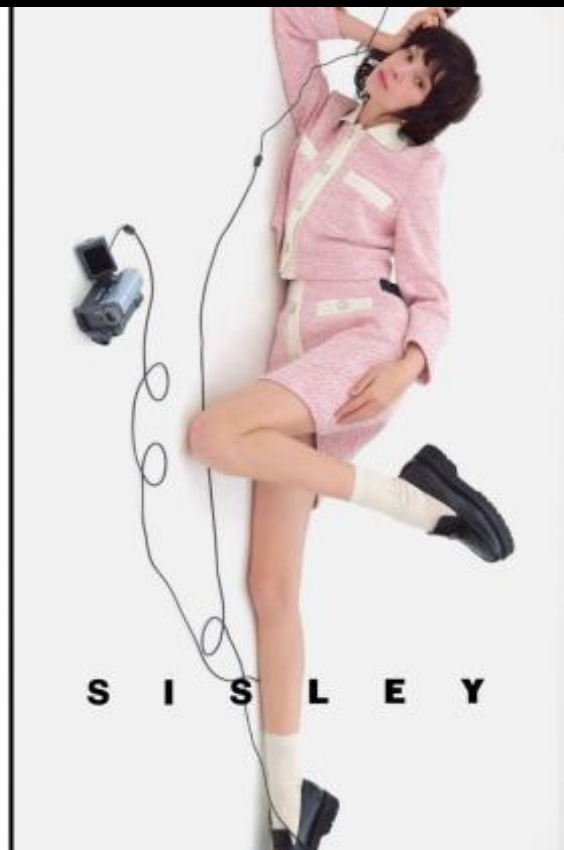

SISLEY 2023 pre-spring

Виталина

175 см, 79-58-88, размер обуви 40, цвет волос тёмно-русый, цвет глаз голубой