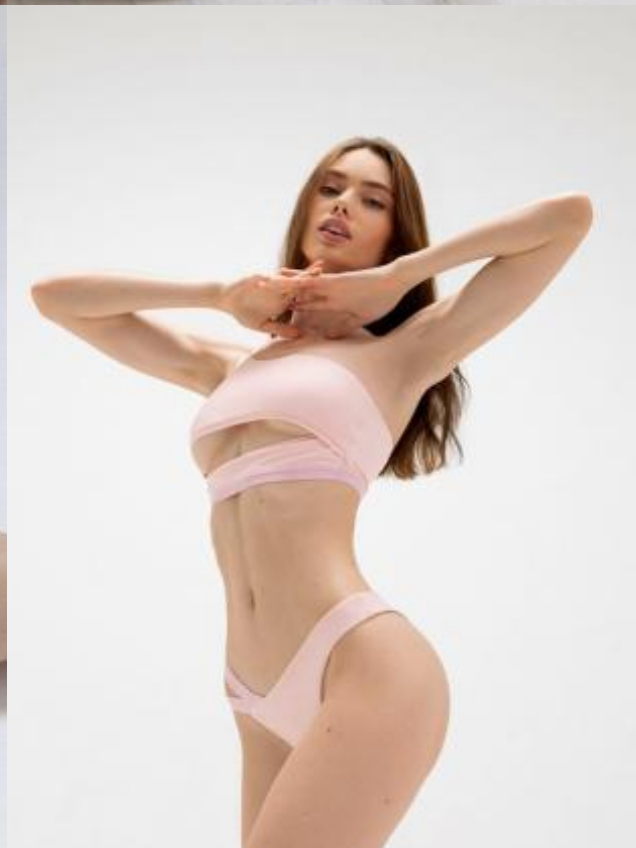

SELECT MANAGEMENT

Санкт-Петербург, Набережная реки Мойки, 58, + 7 9111268827

Дарья С

174 см, 90-58-91, размер обуви 38, цвет волос тёмно-русый, цвет глаз карий

SELECT MANAGEMENT

Санкт-Петербург, Набережная реки Мойки, 58, + 7 9111268827