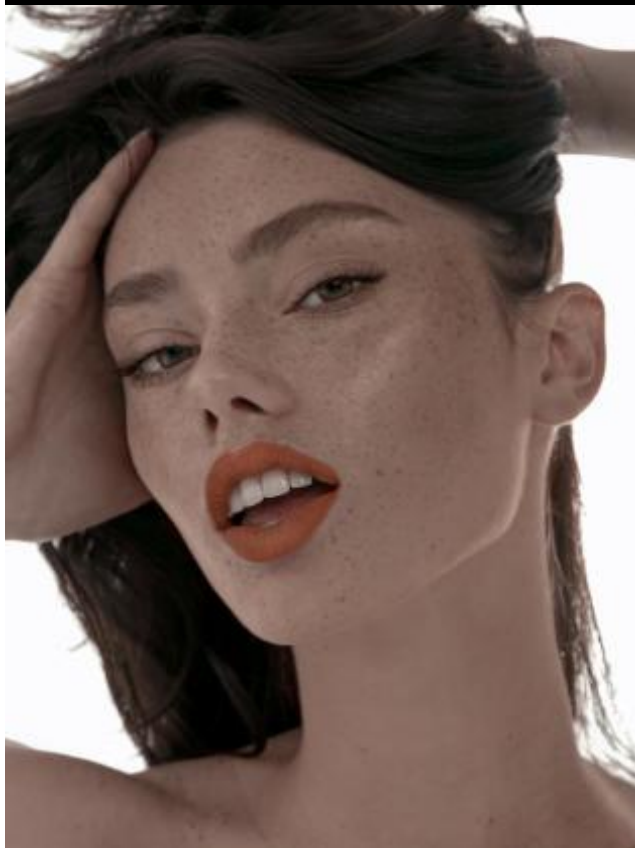

Дарья С

SELECT MANAGEMENT

Санкт-Петербург, Набережная реки Мойки, 58, + 7 9111268827

174 см, 90-58-91, размер обуви 38, цвет волос тёмно-русый, цвет глаз карий