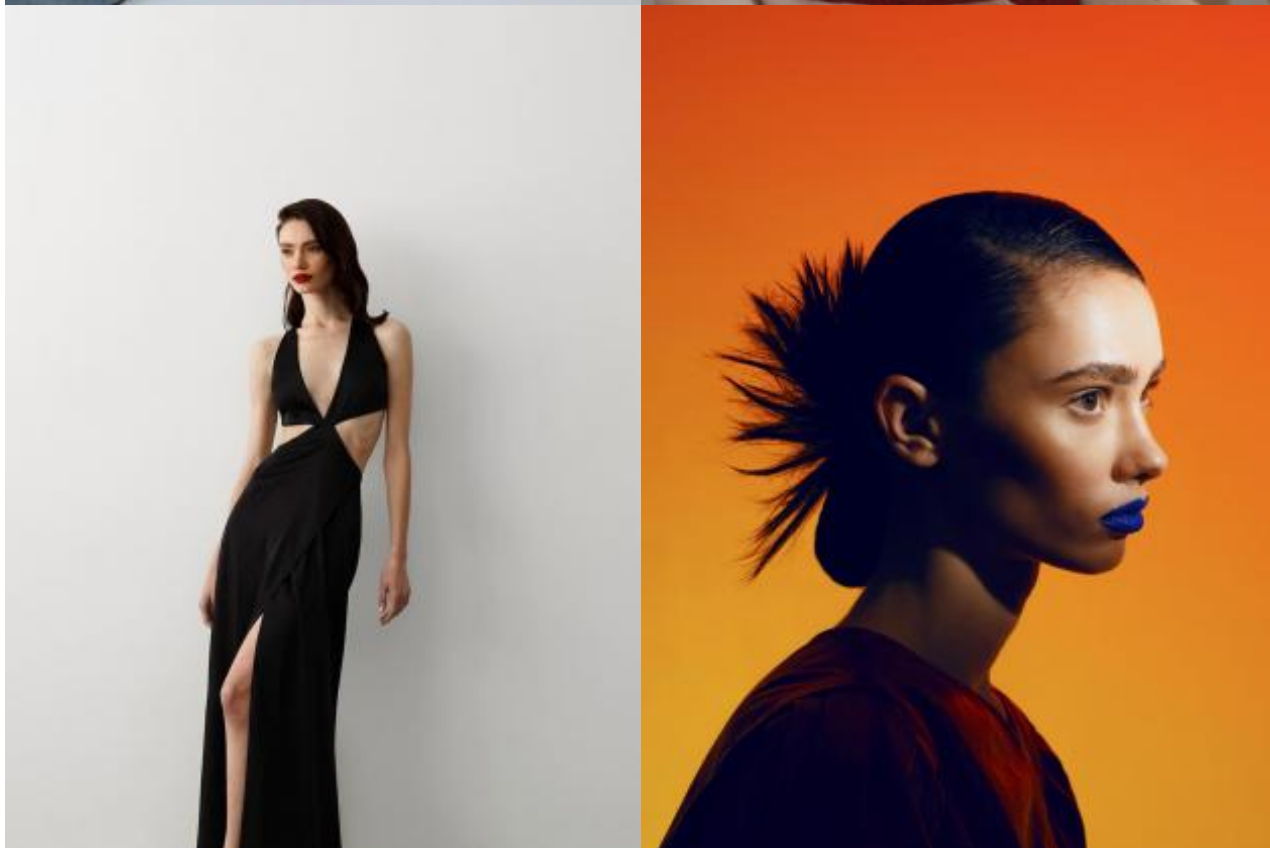

SELECT MANAGEMENT

Санкт-Петербург, Набережная реки Мойки, 58, + 7 9111268827

174 см, 90-58-91, размер обуви 38, цвет волос тёмно-русый, цвет глаз карий