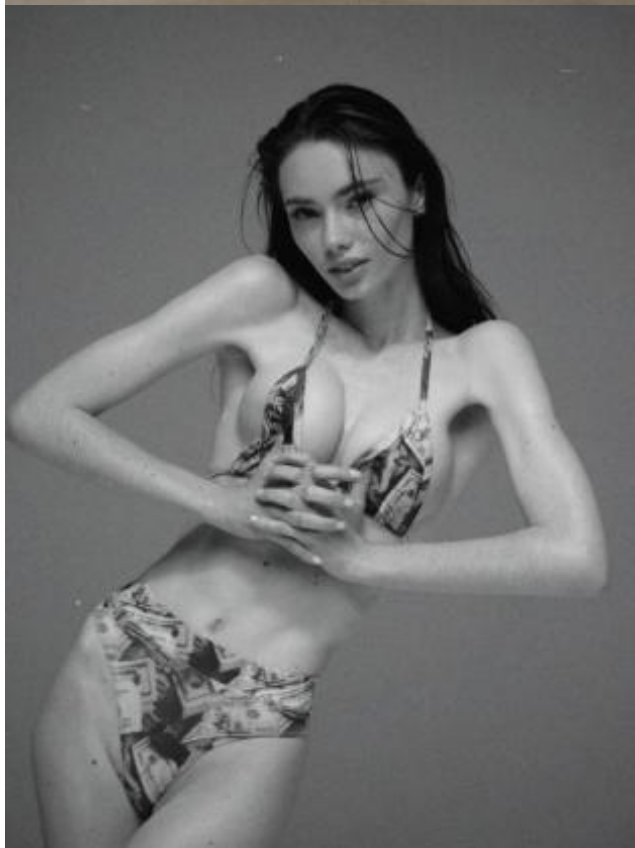

SELECT MANAGEMENT

Санкт-Петербург, Набережная реки Мойки, 58, + 7 9111268827

174 см, 90-58-91, размер обуви 38, цвет волос тёмно-русый, цвет глаз карий