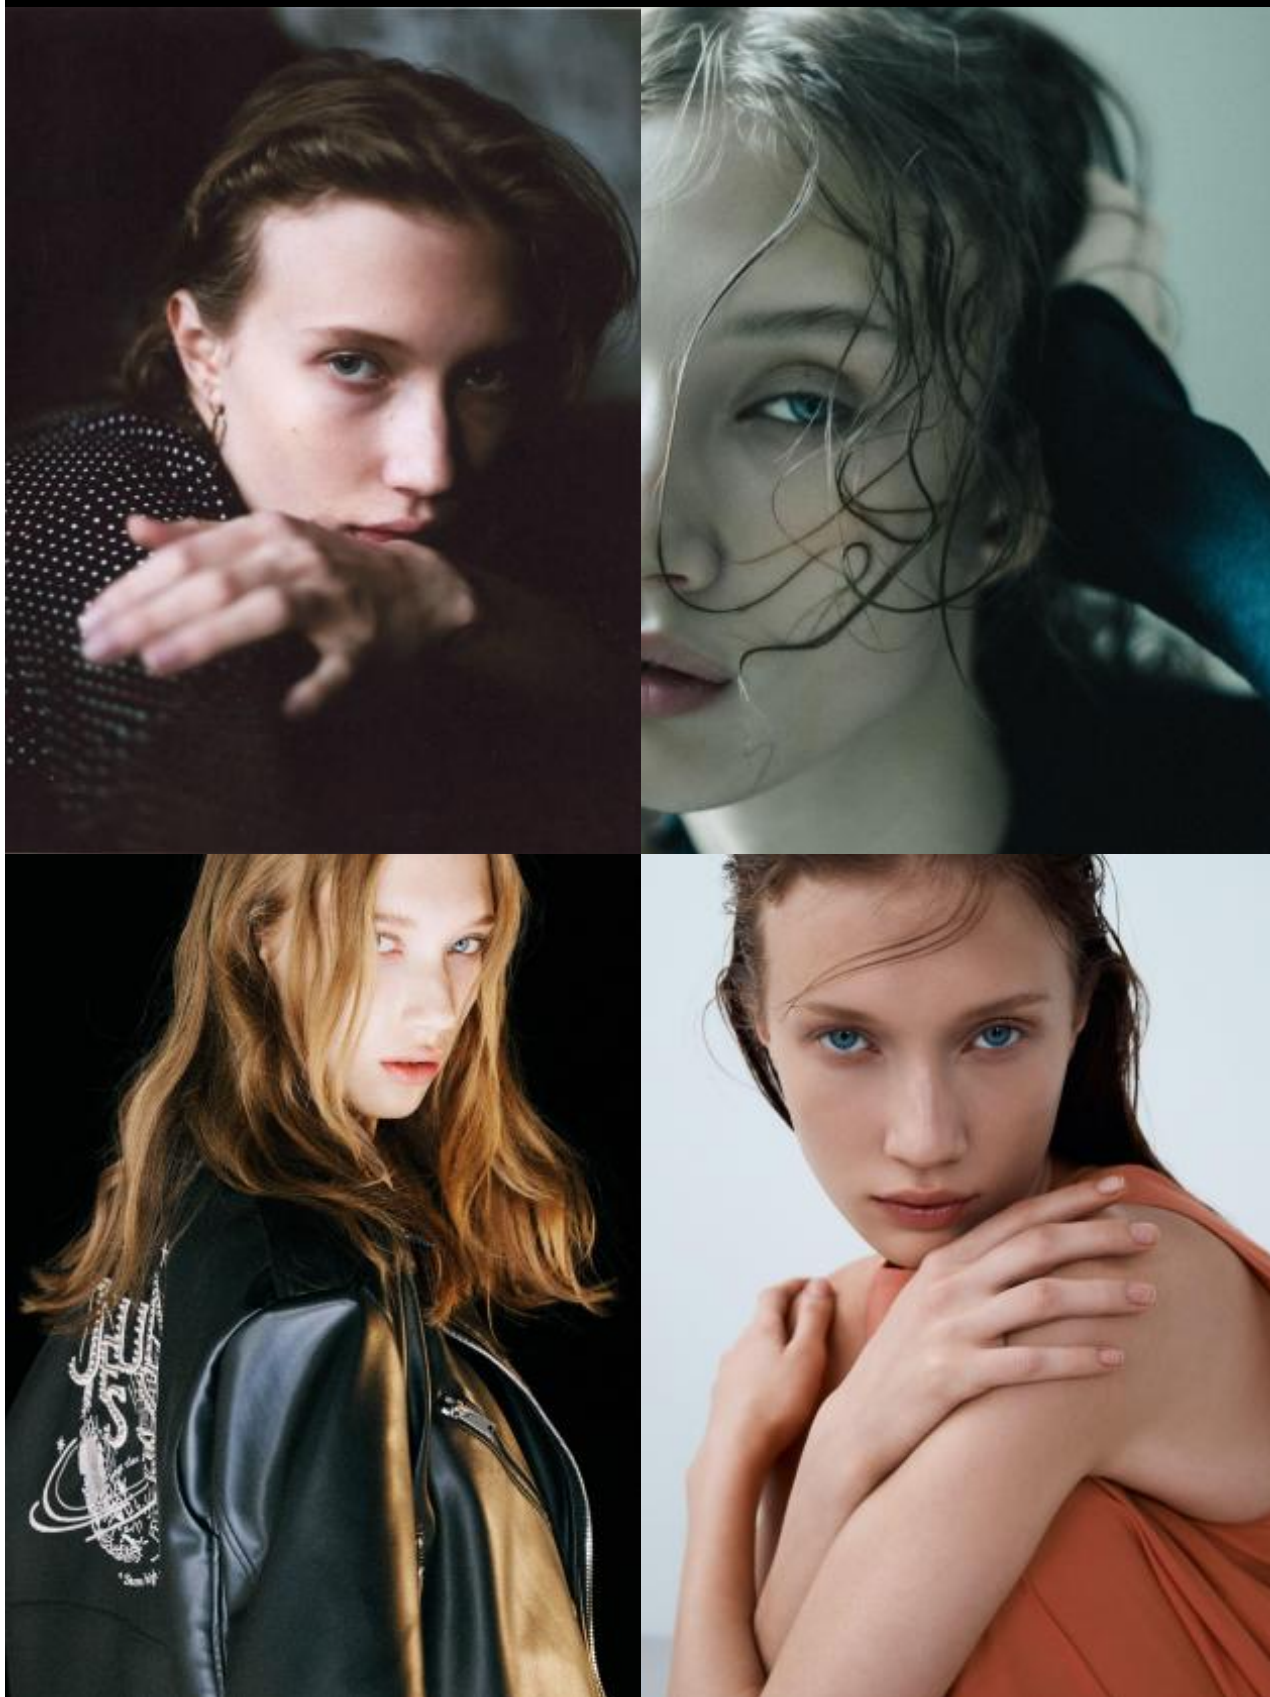

SELECT MANAGEMENT

Санкт-Петербург, Набережная реки Мойки, 58, + 7 9111268827

Даша Д

178 см, 82-56-84, размер обуви 39, цвет волос каштан, цвет глаз голубой