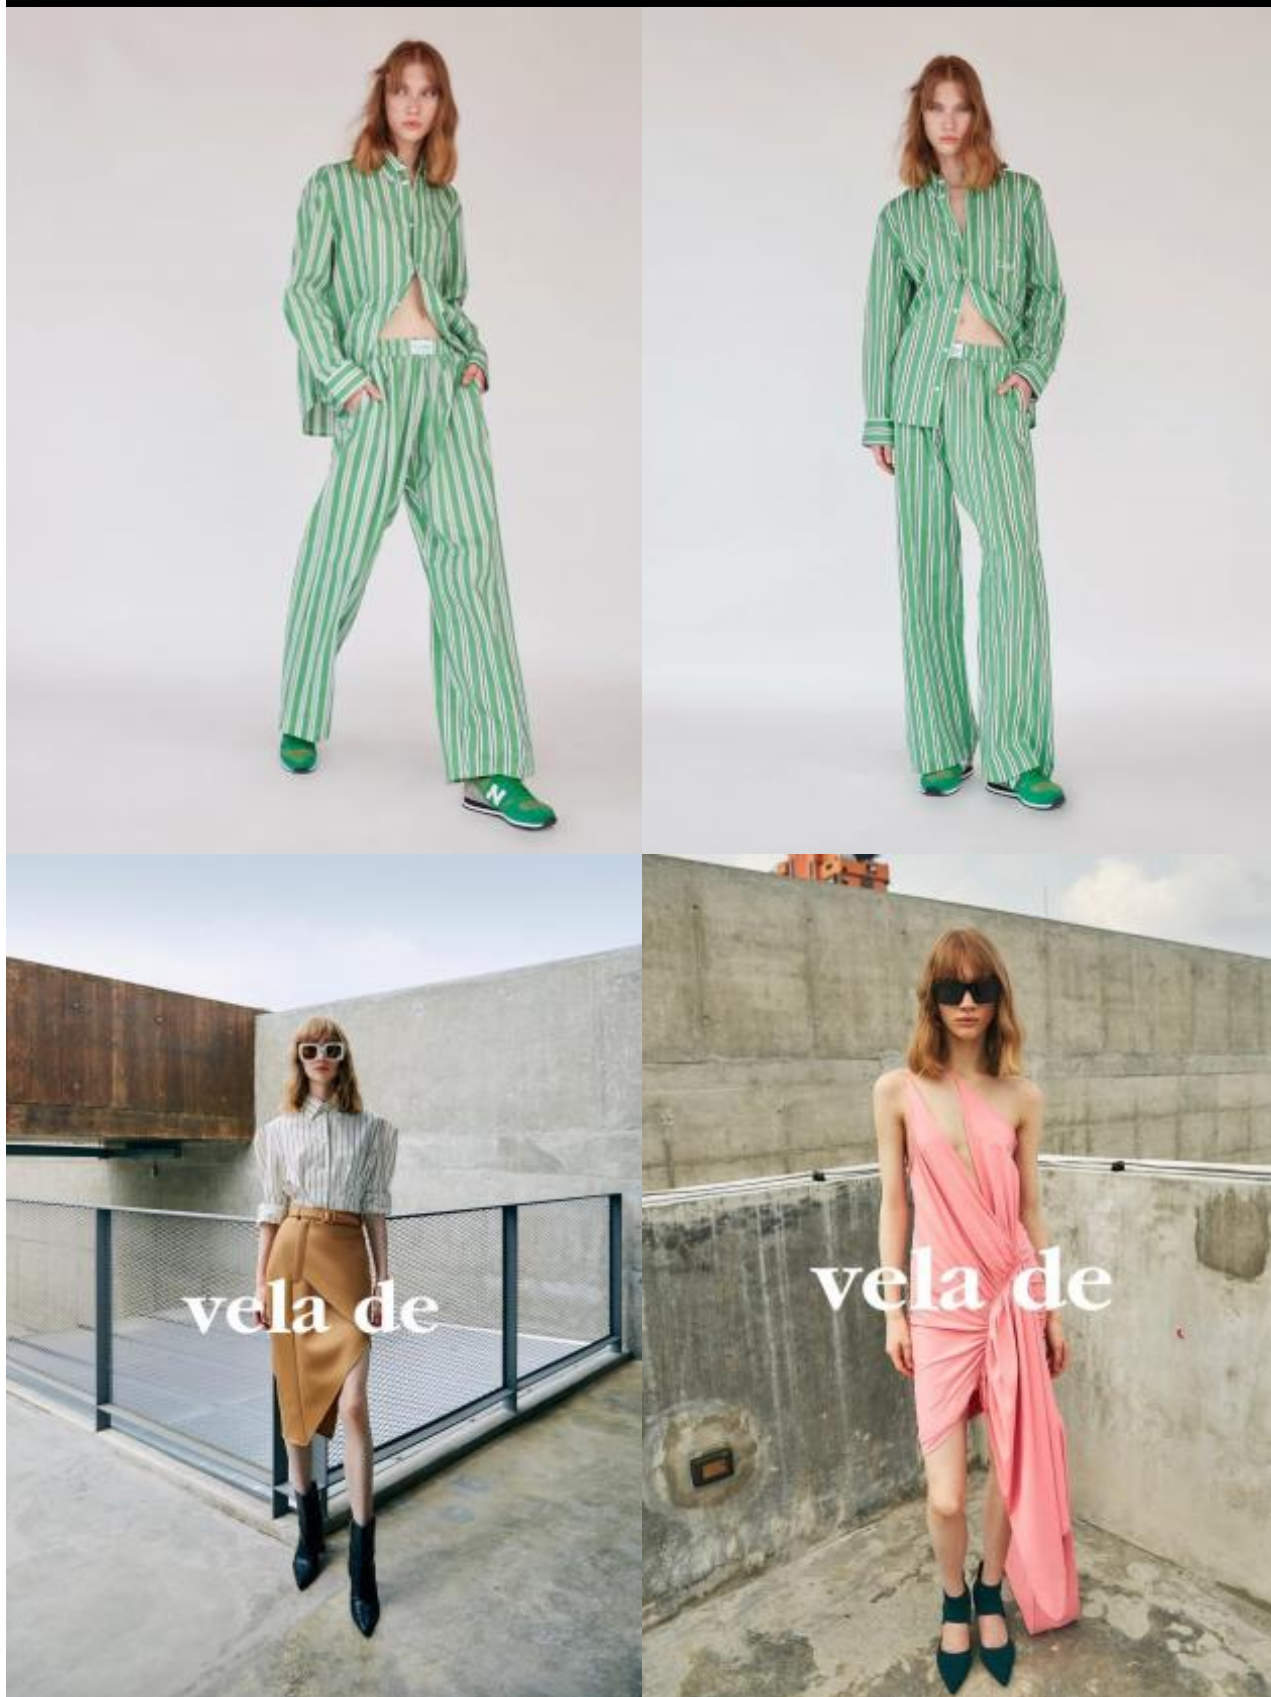

SELECT MANAGEMENT

Санкт-Петербург, Набережная реки Мойки, 58, + 7 9111268827

Даша Д

178 см, 82-56-84, размер обуви 39, цвет волос каштан, цвет глаз голубой