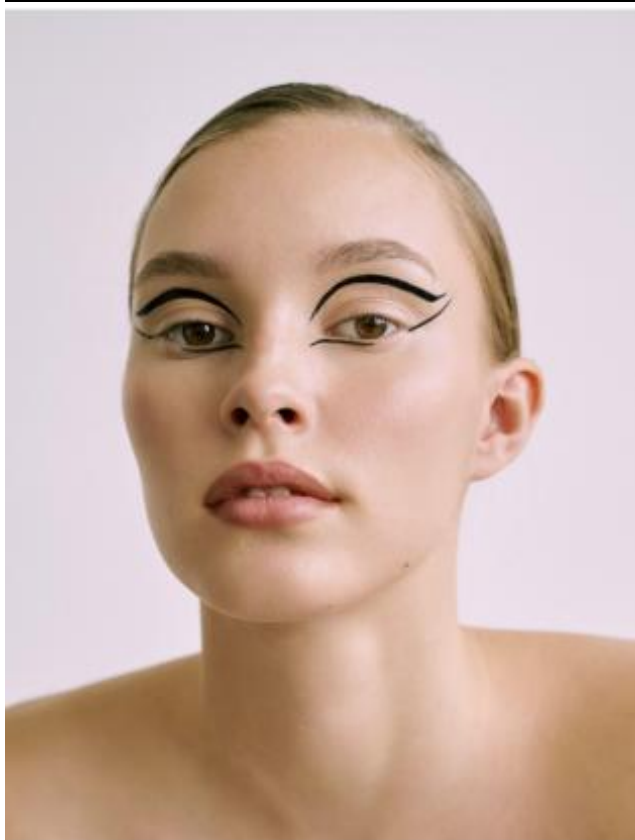

SELECT MANAGEMENT

Санкт-Петербург, Набережная реки Мойки, 58, + 7 9111268827

Даша С

176 см, 86-64-86, размер обуви 37, цвет волос русый, цвет глаз карий