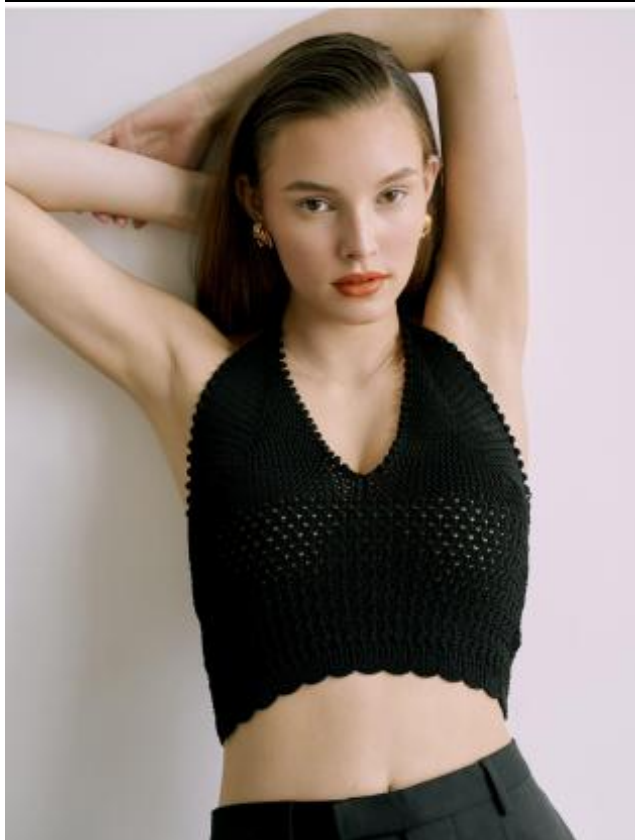

SELECT MANAGEMENT

Санкт-Петербург, Набережная реки Мойки, 58, + 7 9111268827

Даша С

176 см, 86-64-86, размер обуви 37, цвет волос русый, цвет глаз карий