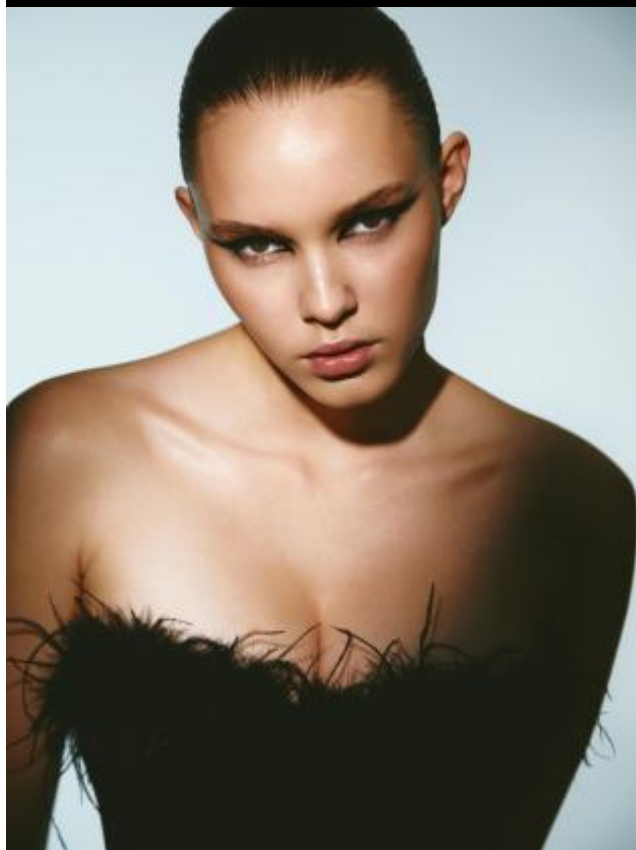

# SELECT MANAGEMENT

Санкт-Петербург, Набережная реки Мойки, 58, + 7 9111268827

Даша С

176 см, 86-64-86, размер обуви 37, цвет волос русый, цвет глаз карий