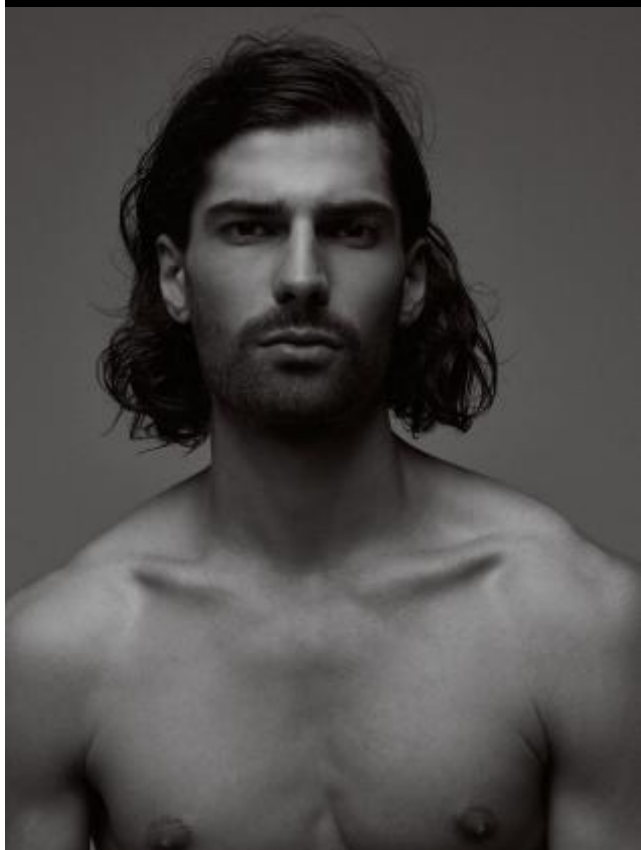

Давид

SELECT MANAGEMENT

Санкт-Петербург, Набережная реки Мойки, 58, + 7 9111268827

186 см, 99-78-101, размер обуви 44, цвет волос чёрный, цвет глаз карий