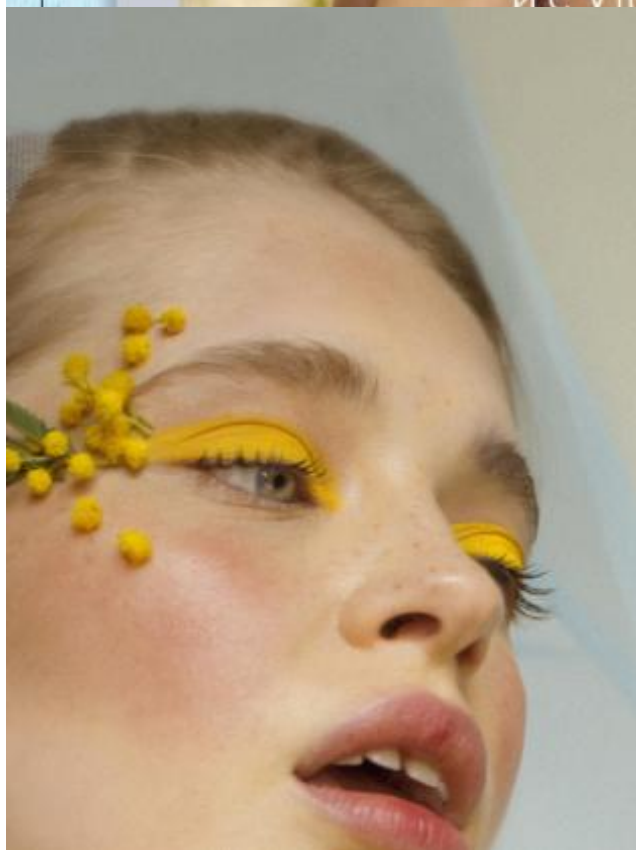

Маша Д

174 см, 78-59-87, размер обуви 39, цвет волос рыже-русый, цвет глаз серо-зеленый

SELECT MANAGEMENT

Санкт-Петербург, Набережная реки Мойки, 58, + 7 9111268827

Лето по-шведски!

FRISK

[фриск]

СВЕЖИЙ

Именно такой взгляд
у нас на любовь к планете
и к твоей коже

- Без парабенов и силиконов
- 100% органические экстракты
- Биоразлагаемая формула
- Упаковка 100% из переработанного пластика

Маша Д

174 см, 78-59-87, размер обуви 39, цвет волос рыже-русый, цвет глаз серо-зеленый