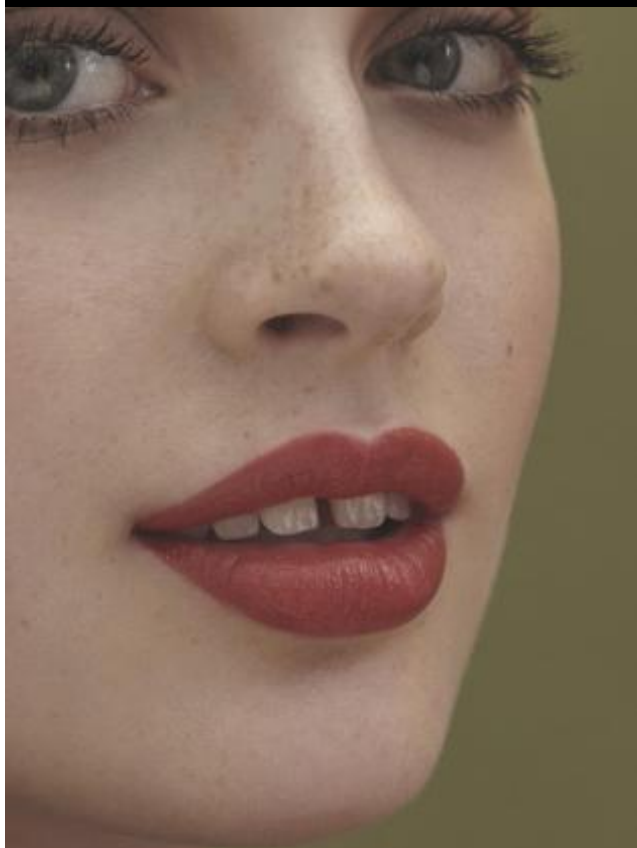

SELECT MANAGEMENT

Санкт-Петербург, Набережная реки Мойки, 58, + 7 9111268827

Маша Д

174 см, 78-59-87, размер обуви 39, цвет волос рыже-русый, цвет глаз серо-зеленый