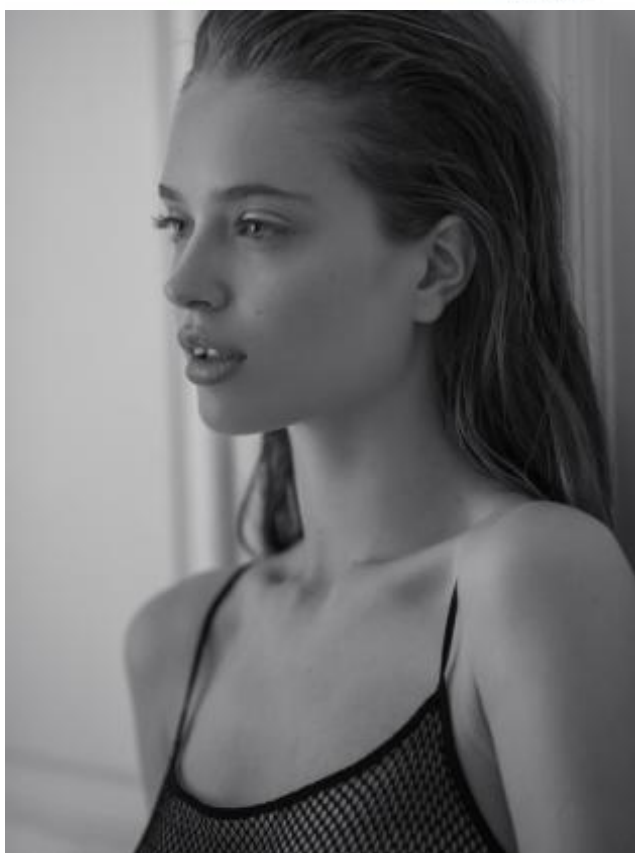

SELECT MANAGEMENT

Санкт-Петербург, Набережная реки Мойки, 58, + 7 9111268827

Маша Д

174 см, 78-59-87, размер обуви 39, цвет волос рыже-русый, цвет глаз серо-зеленый

SELECT MANAGEMENT

Санкт-Петербург, Набережная реки Мойки, 58, + 7 9111268827