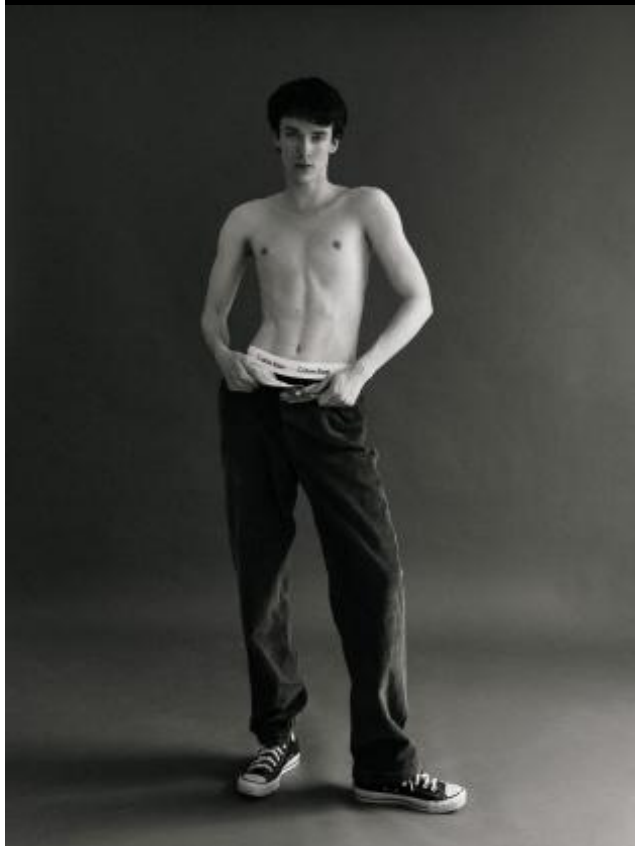

# SELECT MANAGEMENT

Санкт-Петербург, Набережная реки Мойки, 58, + 7 9111268827

Егор И

180 см, 83-68-91, размер обуви 41, цвет волос тёмно-русый, цвет глаз голубой