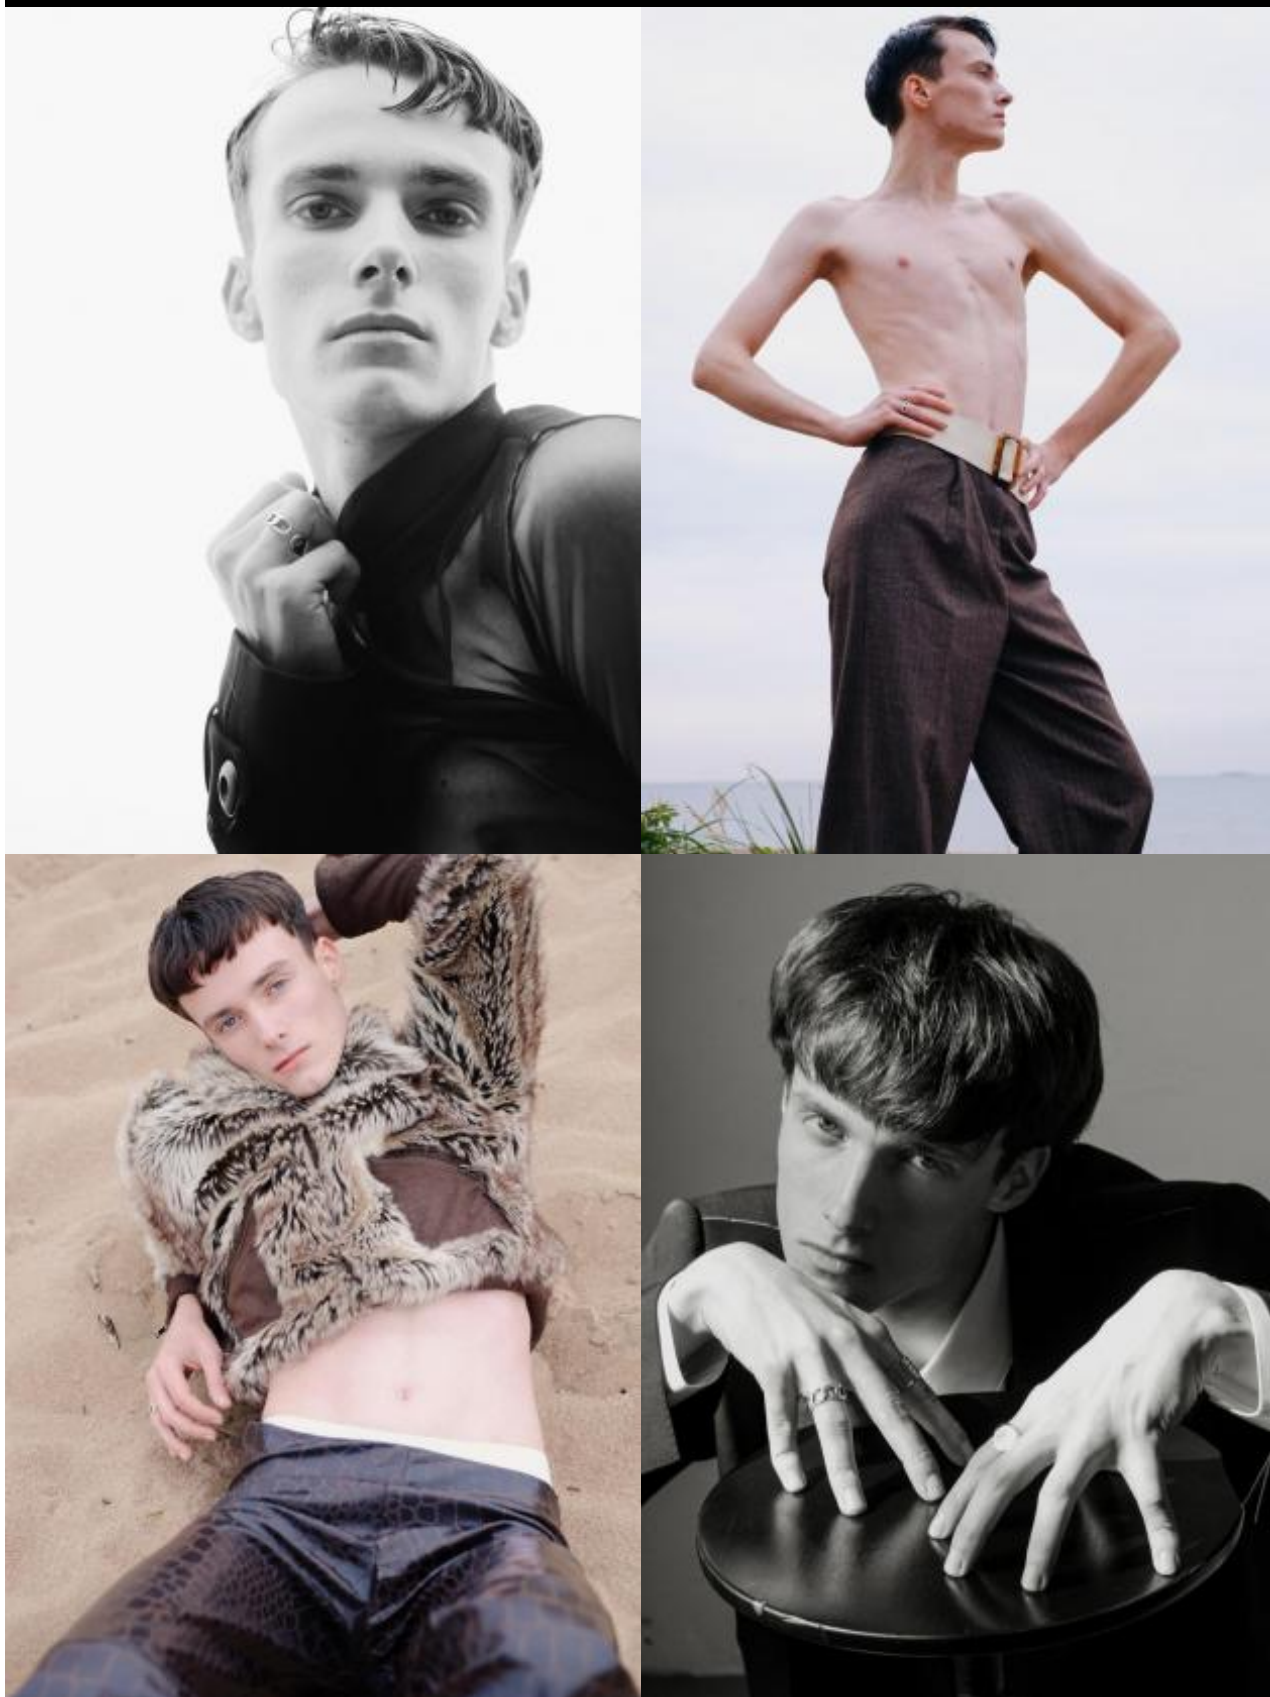

Егор И

SELECT MANAGEMENT

Санкт-Петербург, Набережная реки Мойки, 58, + 7 9111268827

Егор И

180 см, 83-68-91, размер обуви 41, цвет волос тёмно-русый, цвет глаз голубой