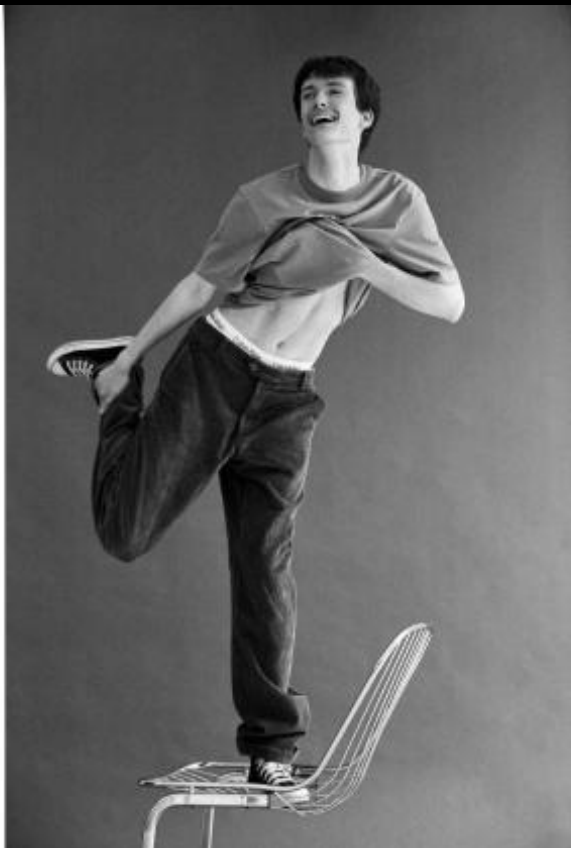

Егор И

SELECT MANAGEMENT

Санкт-Петербург, Набережная реки Мойки, 58, + 7 9111268827

180 см, 83-68-91, размер обуви 41, цвет волос тёмно-русый, цвет глаз голубой