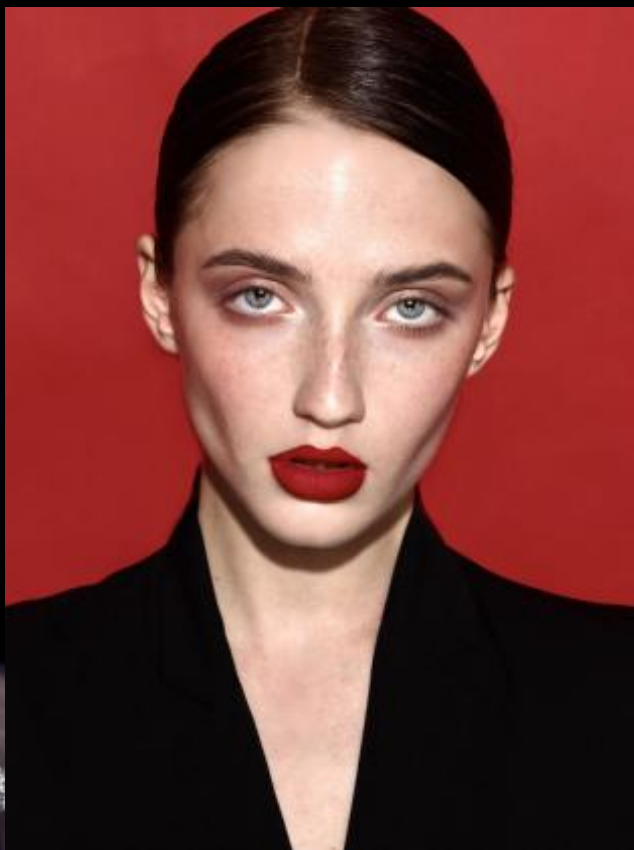

Salon Equipment
Nail Art Products & Accessories
Semi-Permanent & Eyelash
Medical Beauty

ORGANISERS
INTERCHARMKOREA.COM
@INTERCHARM_KOREA

SEOUL MESSE
Reed K. Fairs Exhibitions

Элина

173 см, 84-58-89, размер обуви 38, цвет волос русый, цвет глаз зеленый

SELECT MANAGEMENT

Санкт-Петербург, Набережная реки Мойки, 58, + 7 9111268827

Элина

173 см, 84-58-89, размер обуви 38, цвет волос русый, цвет глаз зеленый

SELECT MANAGEMENT

Санкт-Петербург, Набережная реки Мойки, 58, + 7 9111268827

Элина

173 см, 84-58-89, размер обуви 38, цвет волос русый, цвет глаз зеленый

SELECT MANAGEMENT

Санкт-Петербург, Набережная реки Мойки, 58, + 7 9111268827

Элина

173 см, 84-58-89, размер обуви 38, цвет волос русый, цвет глаз зеленый