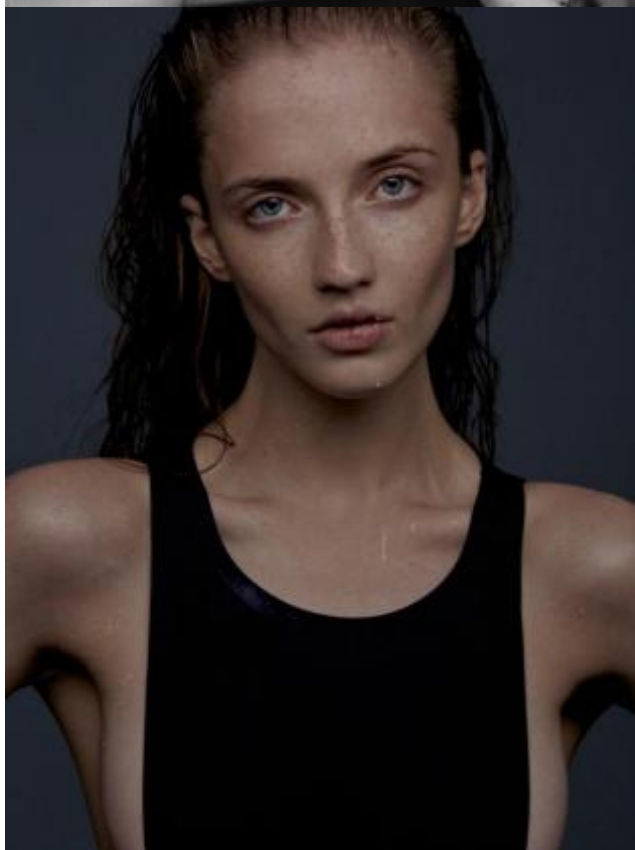

SELECT MANAGEMENT

Санкт-Петербург, Набережная реки Мойки, 58, + 7 9111268827

Элина

173 см, 84-58-89, размер обуви 38, цвет волос русый, цвет глаз зеленый

SELECT MANAGEMENT

Санкт-Петербург, Набережная реки Мойки, 58, + 7 9111268827

Элина

173 см, 84-58-89, размер обуви 38, цвет волос русый, цвет глаз зеленый

SELECT MANAGEMENT

Санкт-Петербург, Набережная реки Мойки, 58, + 7 9111268827

Элина

173 см, 84-58-89, размер обуви 38, цвет волос русый, цвет глаз зеленый

Salon Equipment
Nail Art Products & Accessories
Semi-Permanent & Eyelash
Medical Beauty

ORGANISERS
INTERCHARMKOREA.COM
@INTERCHARM_KOREA

SEOUL MESSE
Reed K. Fairs Exhibitions

Элина

173 см, 84-58-89, размер обуви 38, цвет волос русый, цвет глаз зеленый