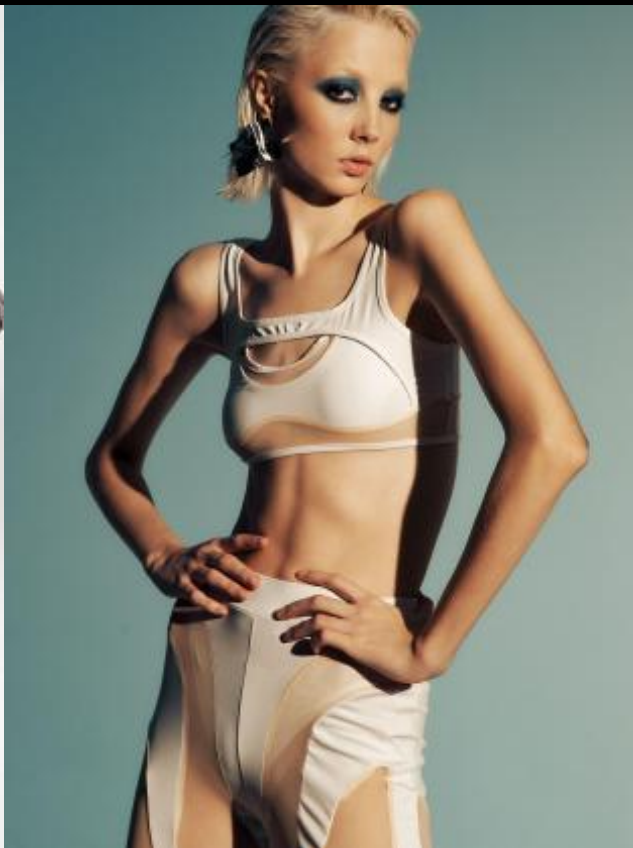

SELECT MANAGEMENT

Санкт-Петербург, Набережная реки Мойки, 58, + 7 9111268827

Эльвира

171 см, 74-55-84, размер обуви 39, цвет волос светлый, цвет глаз карий