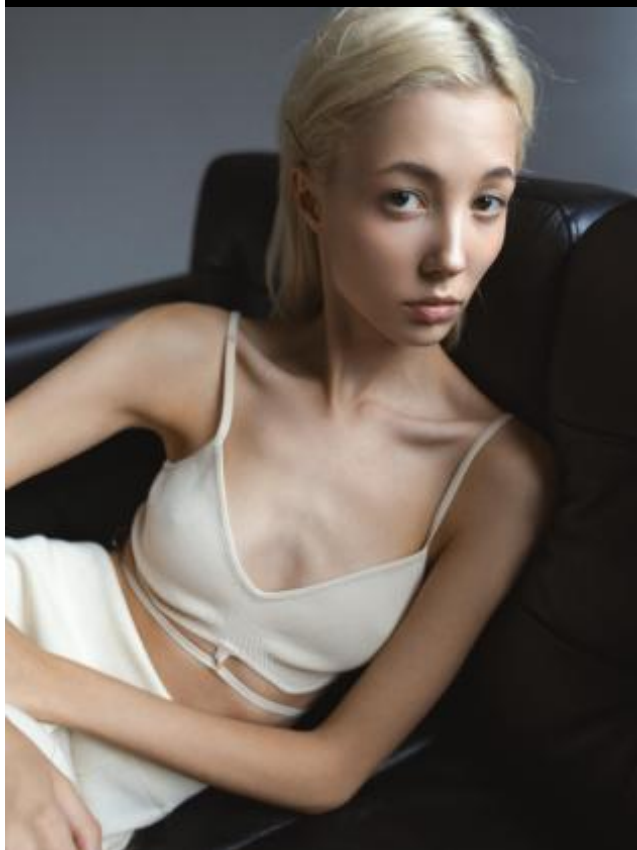

SELECT MANAGEMENT

Санкт-Петербург, Набережная реки Мойки, 58, + 7 9111268827

Эльвира

171 см, 74-55-84, размер обуви 39, цвет волос светлый, цвет глаз карий

SELECT MANAGEMENT

Санкт-Петербург, Набережная реки Мойки, 58, + 7 9111268827