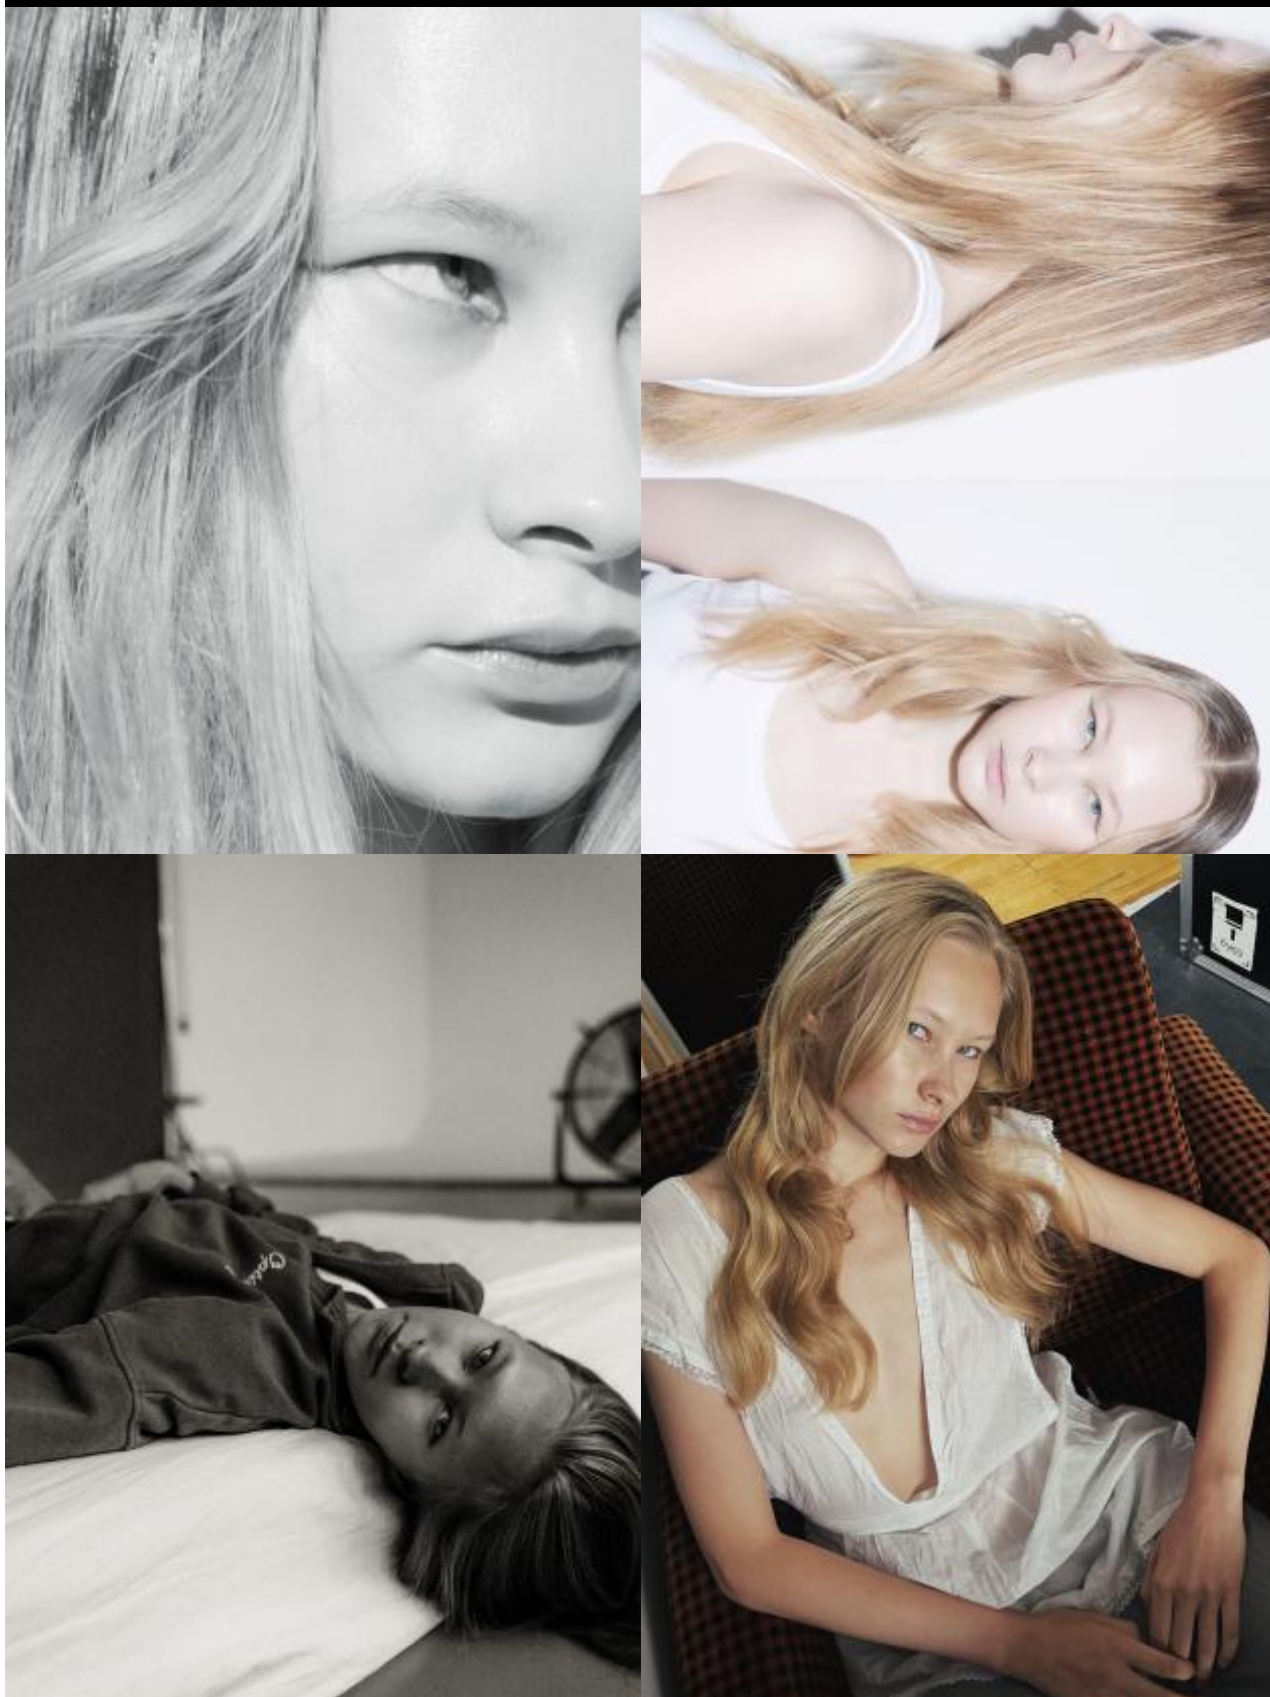

Ева

SELECT MANAGEMENT

Санкт-Петербург, Набережная реки Мойки, 58, + 7 9111268827

Ева

175 см, 80-60-88, размер обуви 39, цвет волос светлый, цвет глаз голубой