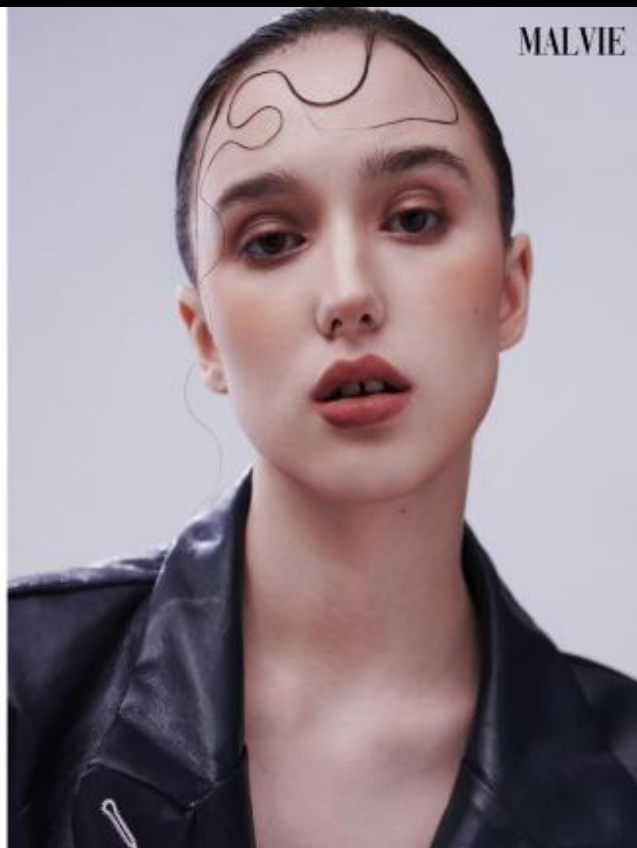

SELECT MANAGEMENT

Санкт-Петербург, Набережная реки Мойки, 58, + 7 9111268827

Евгения К

174 см, 77-58-87, размер обуви 38, цвет волос тёмно-русый, цвет глаз карий

SELECT MANAGEMENT

Санкт-Петербург, Набережная реки Мойки, 58, + 7 9111268827

Евгения К

174 см, 77-58-87, размер обуви 38, цвет волос тёмно-русый, цвет глаз карий

SELECT MANAGEMENT

Санкт-Петербург, Набережная реки Мойки, 58, + 7 9111268827

Евгения К

174 см, 77-58-87, размер обуви 38, цвет волос тёмно-русый, цвет глаз карий