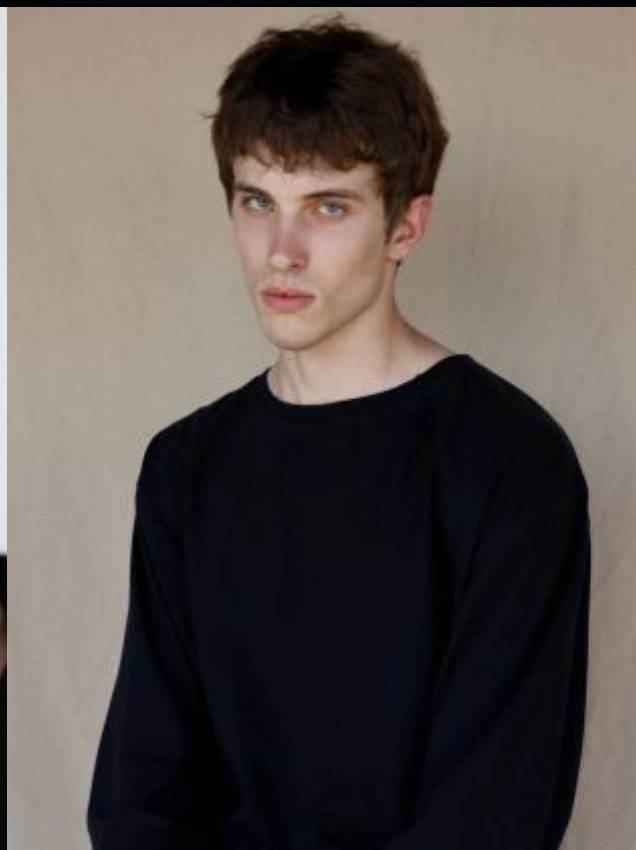

Федя

186 см, 99-75-95, размер обуви 43, цвет волос тёмно-русый, цвет глаз серо-голубой

SELECT MANAGEMENT

Санкт-Петербург, Набережная реки Мойки, 58, + 7 9111268827

Федя

186 см, 99-75-95, размер обуви 43, цвет волос тёмно-русый, цвет глаз серо-голубой

SELECT MANAGEMENT

Санкт-Петербург, Набережная реки Мойки, 58, + 7 9111268827

Федя

186 см, 99-75-95, размер обуви 43, цвет волос тёмно-русый, цвет глаз серо-голубой

SELECT MANAGEMENT

Санкт-Петербург, Набережная реки Мойки, 58, + 7 9111268827