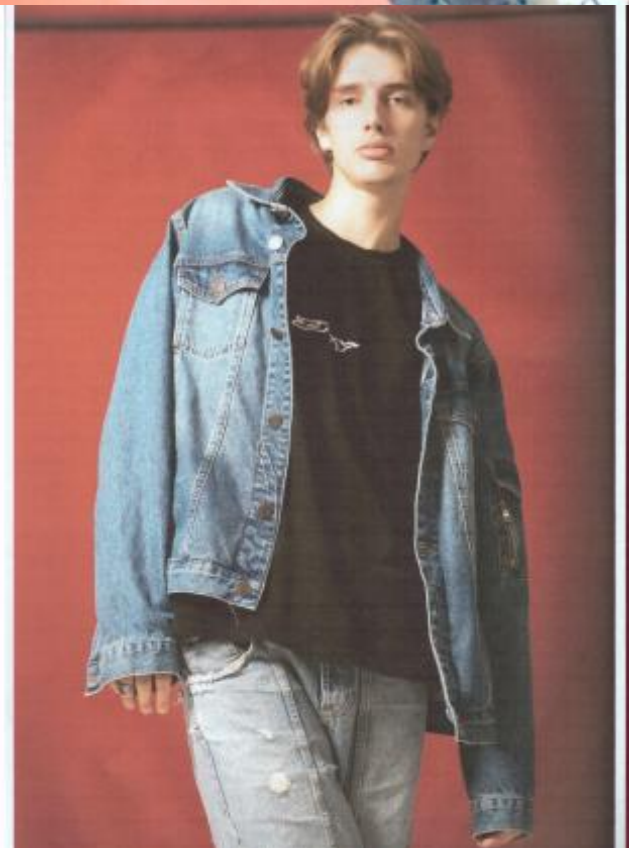

# SELECT MANAGEMENT

Санкт-Петербург, Набережная реки Мойки, 58, + 7 9111268827

Глеб

187 см, 90-70-96, размер обуви 43, цвет волос русый, цвет глаз карий