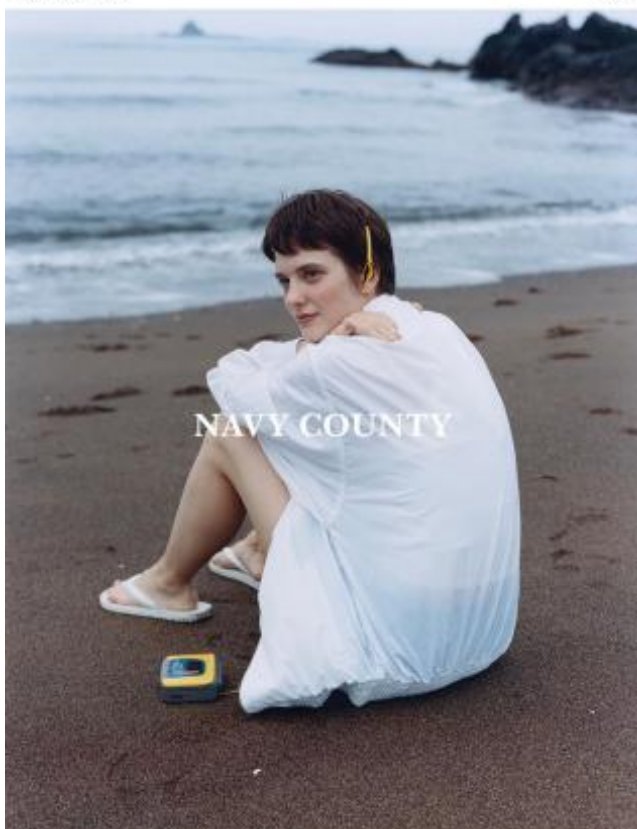

Ксения

174 см, 82-59-88, размер обуви 38, цвет волос русый, цвет глаз серо-голубой

SELECT MANAGEMENT

Санкт-Петербург, Набережная реки Мойки, 58, + 7 9111268827

21 SUMMER COLLECTION

MAY 01

NAVY COUNTY

Ксения