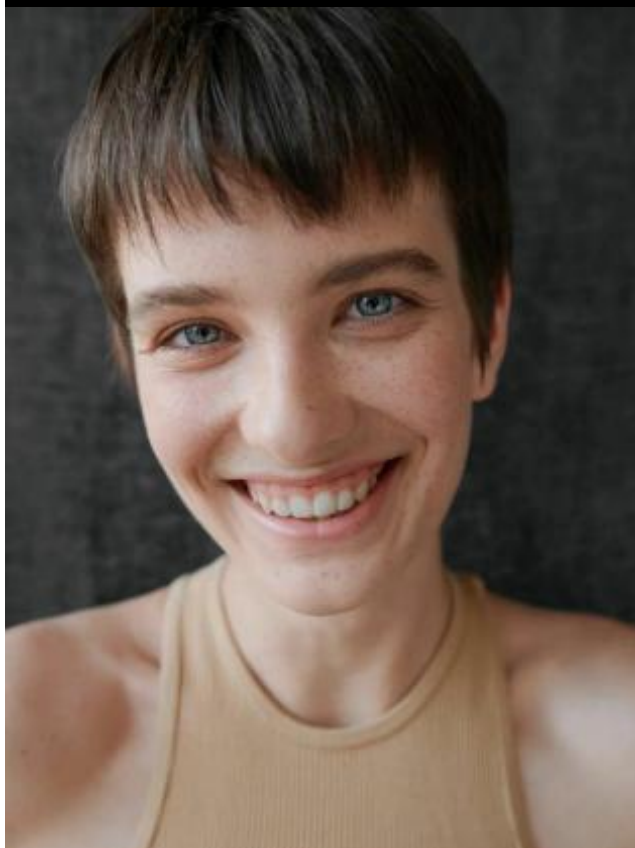

Ксения

SELECT MANAGEMENT

Санкт-Петербург, Набережная реки Мойки, 58, + 7 9111268827

174 см, 82-59-88, размер обуви 38, цвет волос русый, цвет глаз серо-голубой