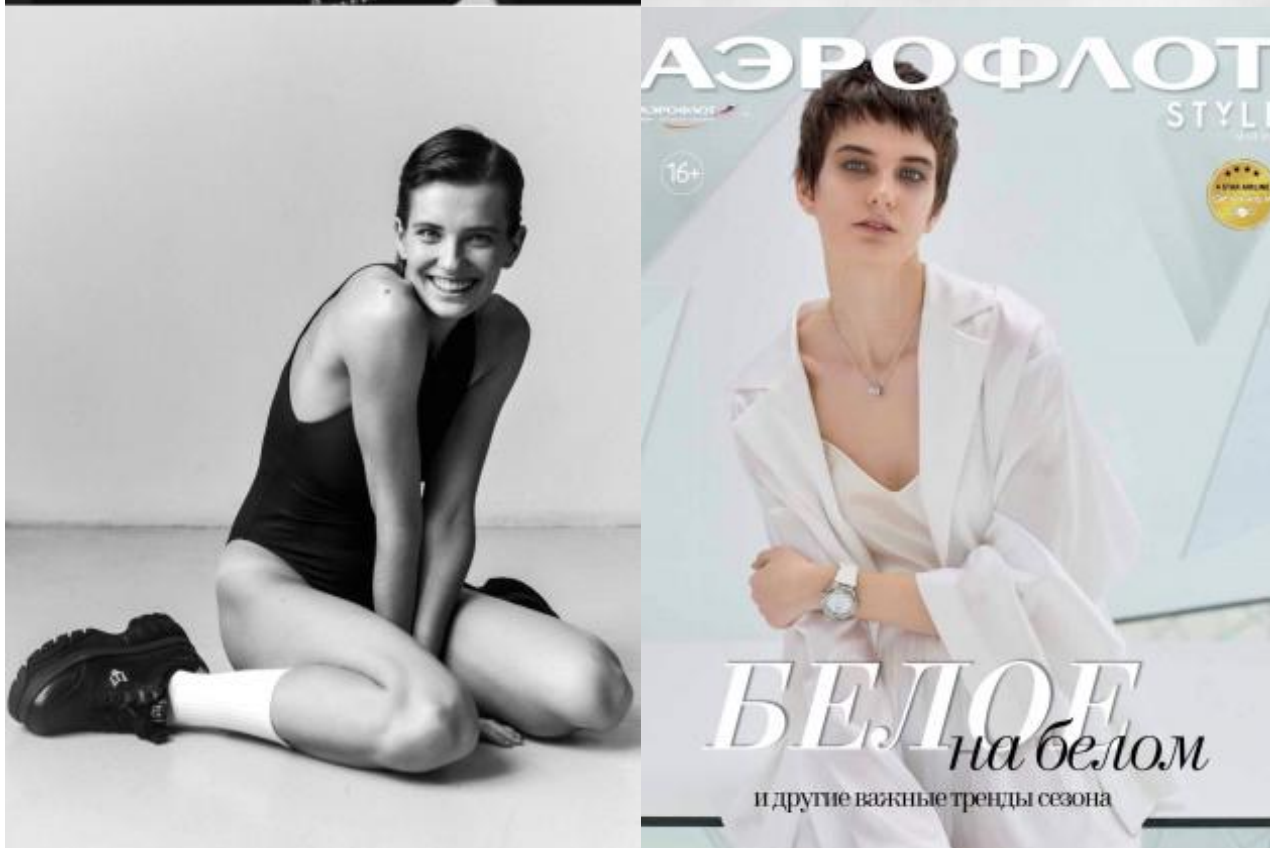

SELECT MANAGEMENT

Санкт-Петербург, Набережная реки Мойки, 58, + 7 9111268827

174 см, 82-59-88, размер обуви 38, цвет волос русый, цвет глаз серо-голубой