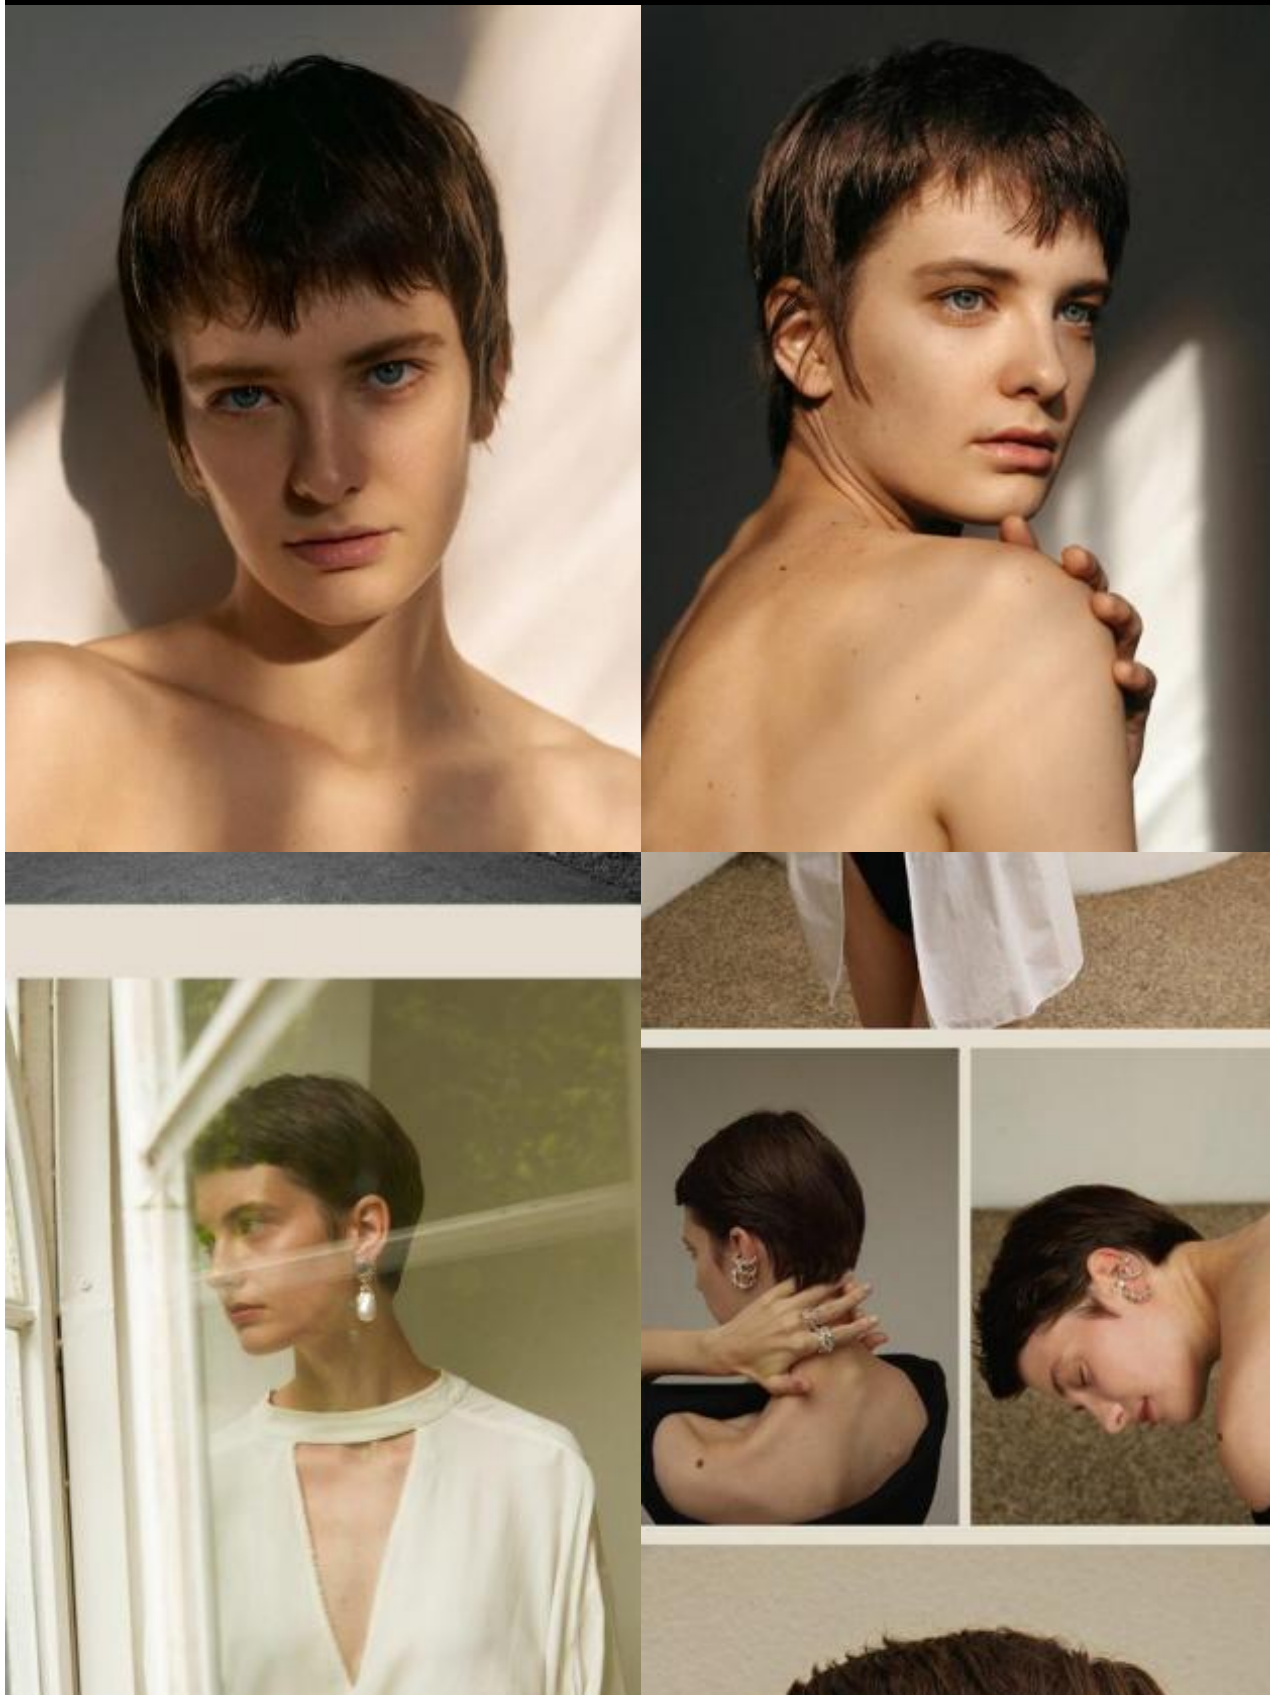

SELECT MANAGEMENT

Санкт-Петербург, Набережная реки Мойки, 58, + 7 9111268827

Ксения

174 см, 82-59-88, размер обуви 38, цвет волос русый, цвет глаз серо-голубой

SELECT MANAGEMENT

Санкт-Петербург, Набережная реки Мойки, 58, + 7 9111268827