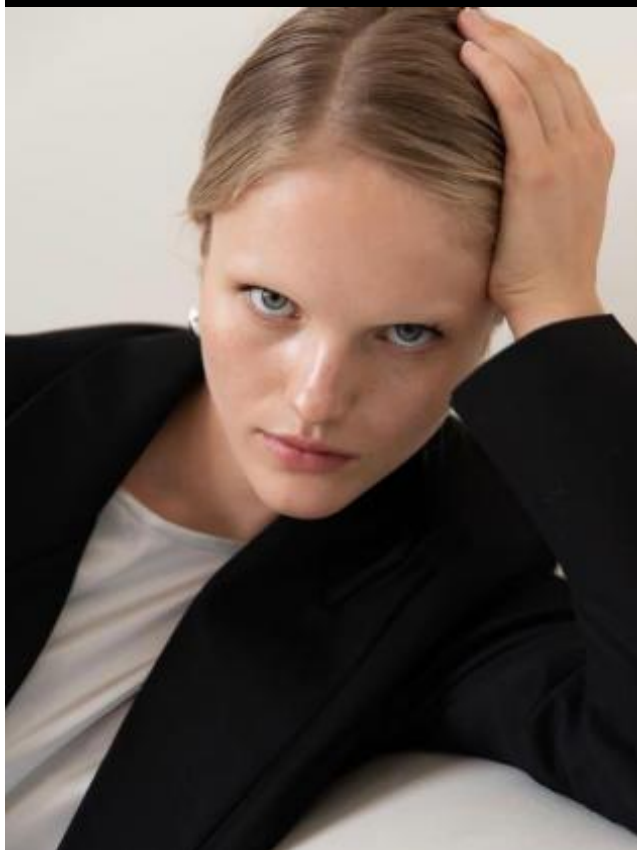

SELECT MANAGEMENT

Санкт-Петербург, Набережная реки Мойки, 58, + 7 9111268827

Ирина А

170 см, 82-63-92, размер обуви 38, цвет волос светлый, цвет глаз серо-голубой

SELECT MANAGEMENT

Санкт-Петербург, Набережная реки Мойки, 58, + 7 9111268827