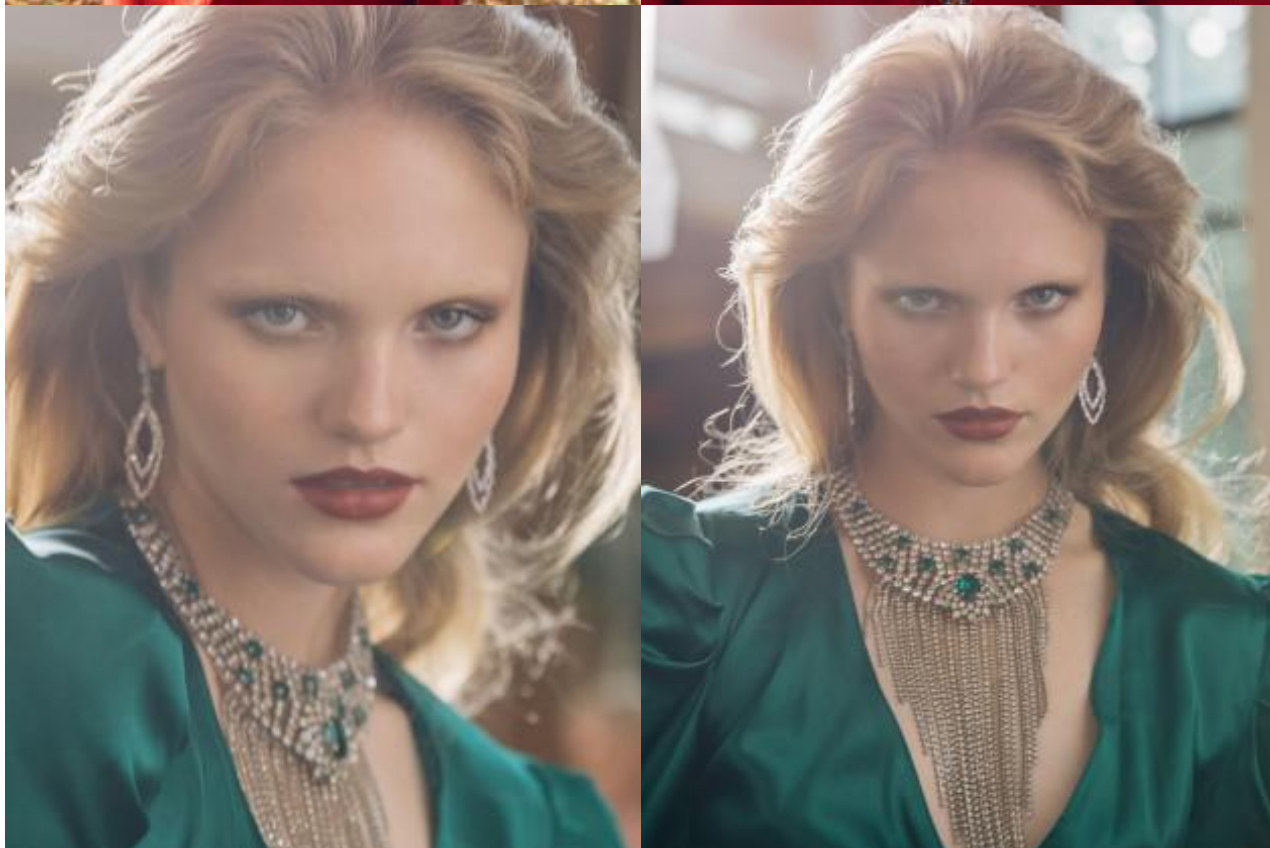

Ирина А

170 см, 82-63-92, размер обуви 38, цвет волос светлый, цвет глаз серо-голубой

SELECT MANAGEMENT

Санкт-Петербург, Набережная реки Мойки, 58, + 7 9111268827

магазин и музей Яндекса — Янд

Ирина А

170 см, 82-63-92, размер обуви 38, цвет волос светлый, цвет глаз серо-голубой