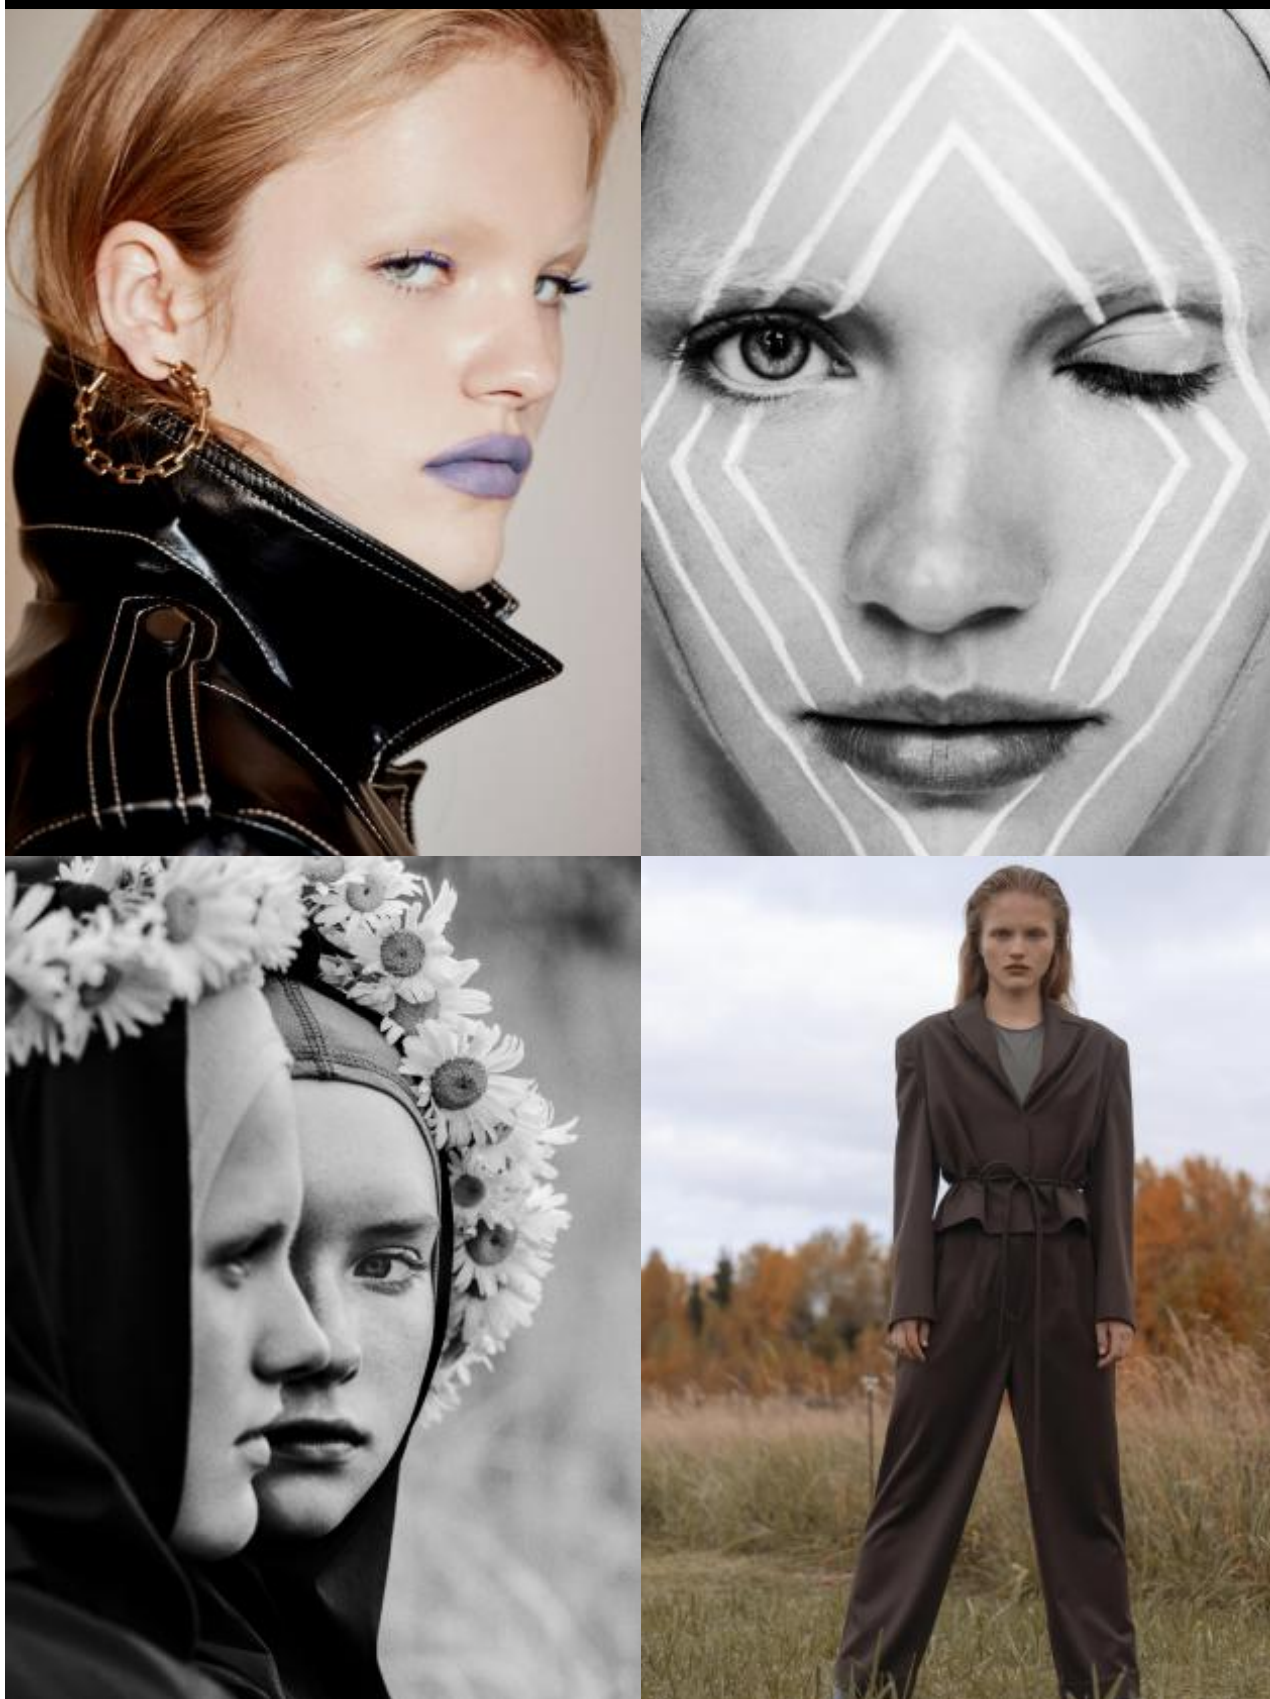

SELECT MANAGEMENT

Санкт-Петербург, Набережная реки Мойки, 58, + 7 9111268827

Ирина А

170 см, 82-63-92, размер обуви 38, цвет волос светлый, цвет глаз серо-голубой