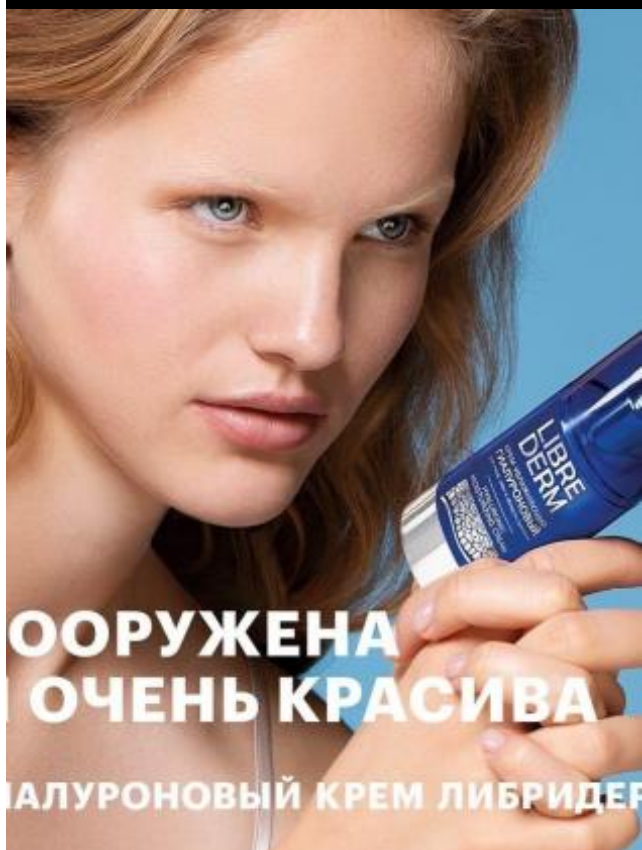

SELECT MANAGEMENT

Санкт-Петербург, Набережная реки Мойки, 58, + 7 9111268827

Ирина А

170 см, 82-63-92, размер обуви 38, цвет волос светлый, цвет глаз серо-голубой