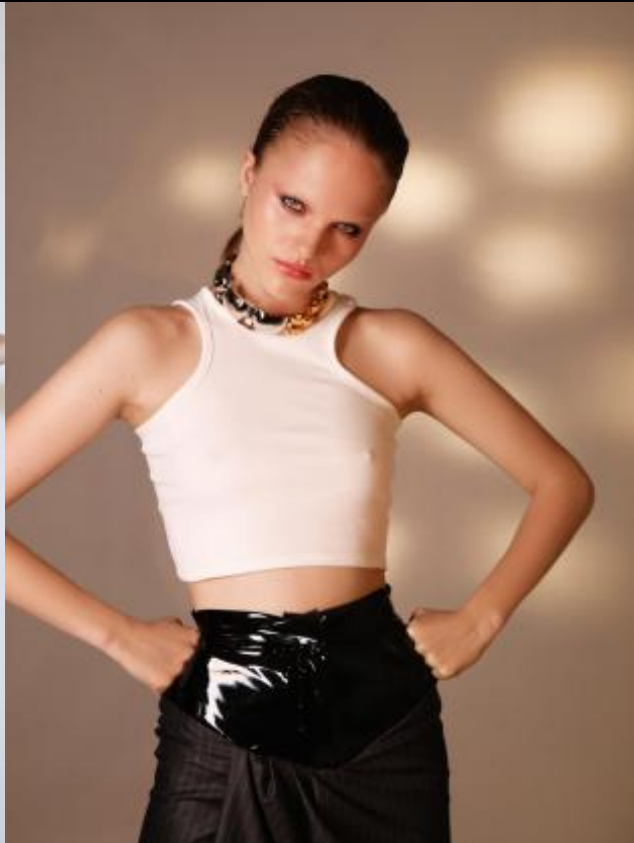

SELECT MANAGEMENT

Санкт-Петербург, Набережная реки Мойки, 58, + 7 9111268827

Ирина А

170 см, 82-63-92, размер обуви 38, цвет волос светлый, цвет глаз серо-голубой

SELECT MANAGEMENT

Санкт-Петербург, Набережная реки Мойки, 58, + 7 9111268827