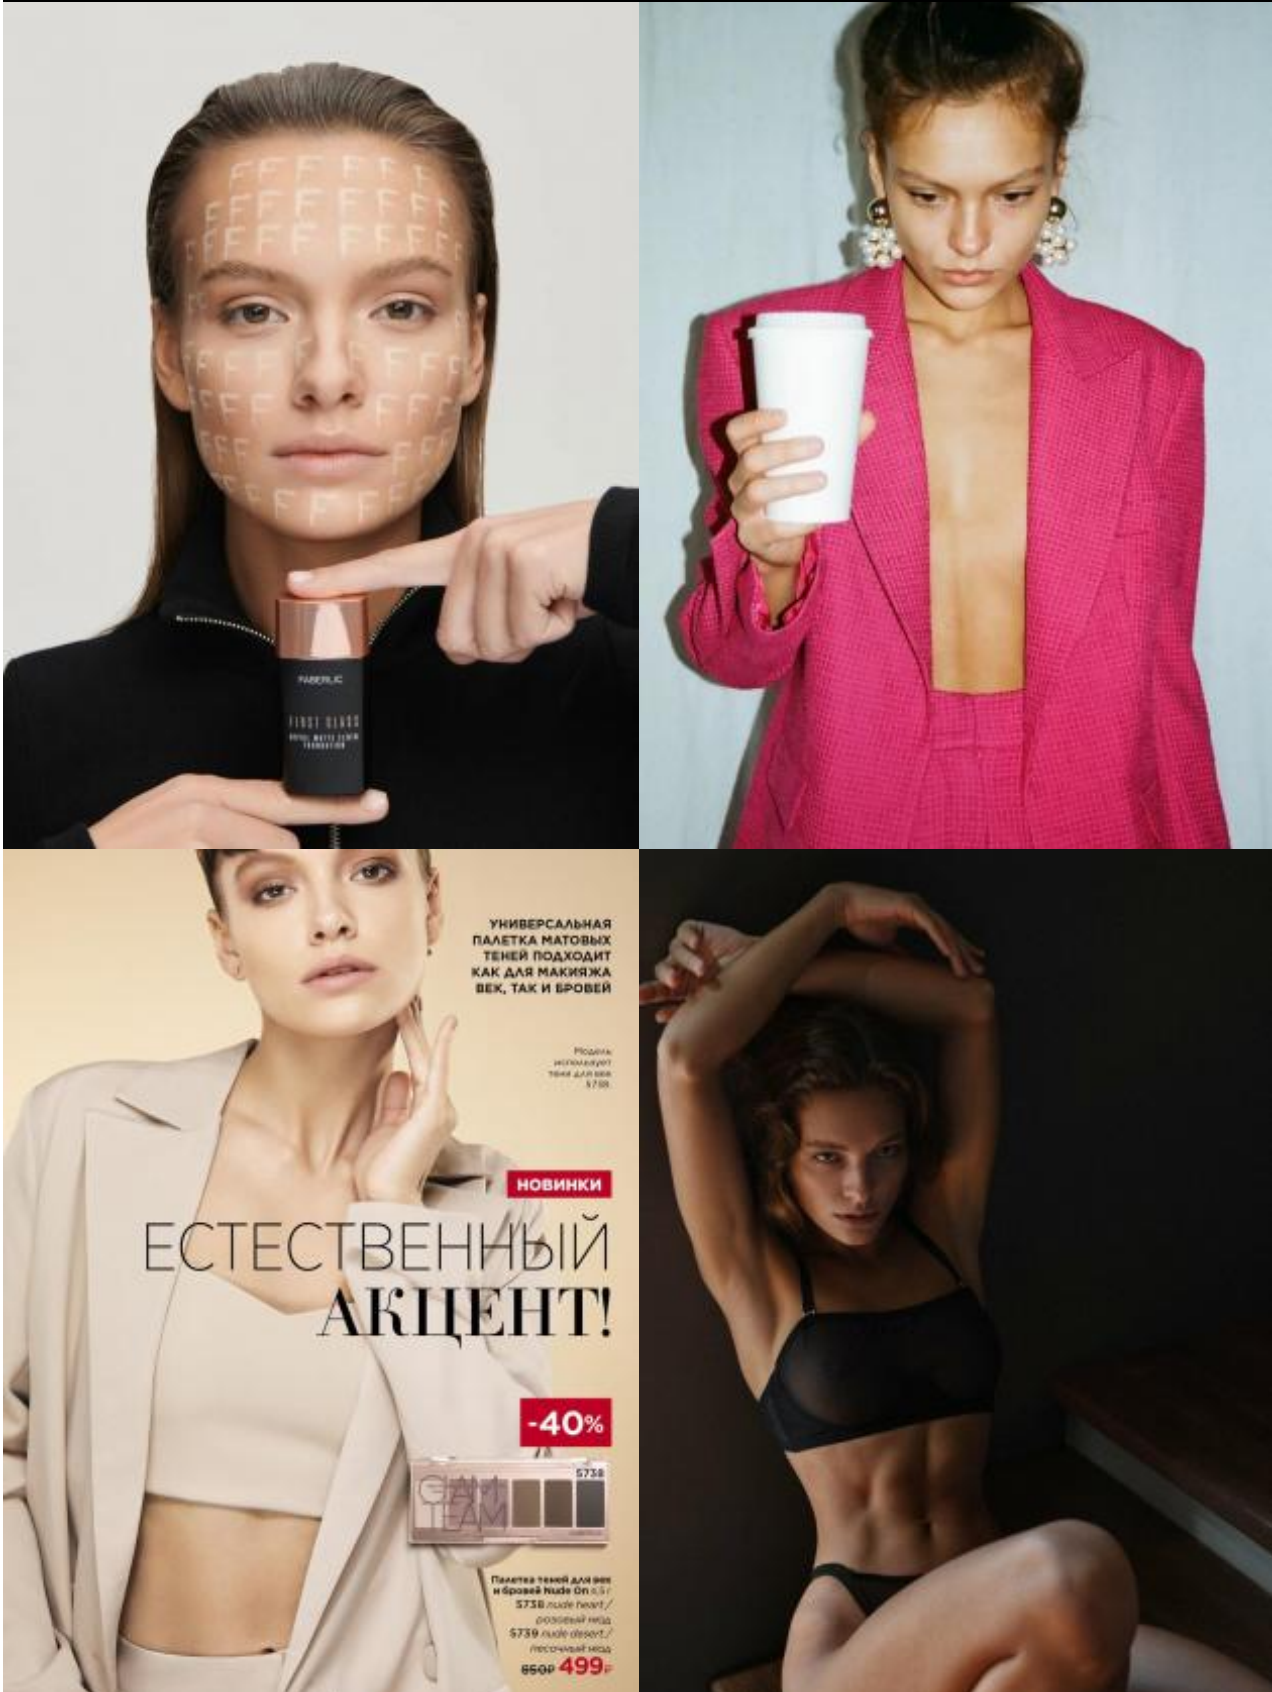

SELECT MANAGEMENT

Санкт-Петербург, Набережная реки Мойки, 58, + 7 9111268827

Ирина К

170 см, 78-58-88, размер обуви 39, цвет волос русый, цвет глаз карий