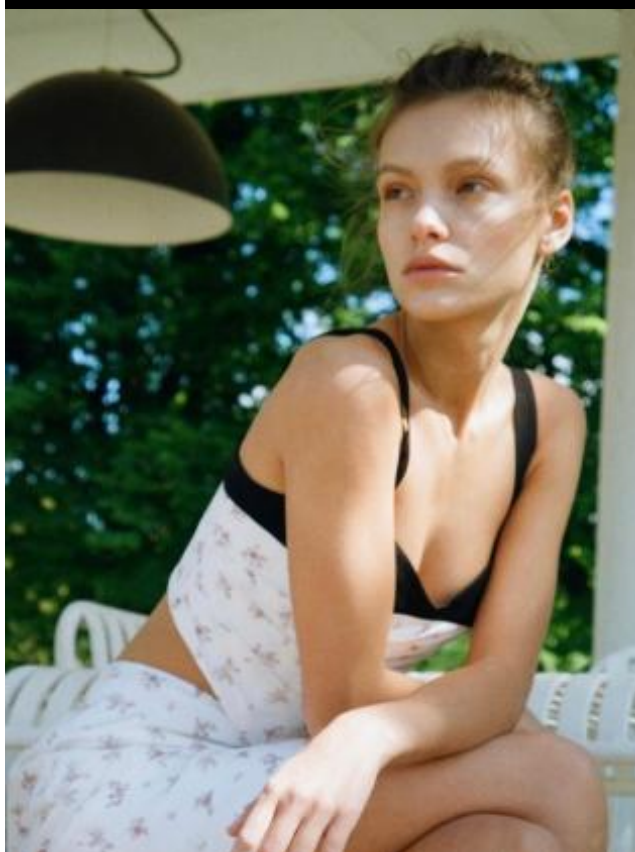

SELECT MANAGEMENT

Санкт-Петербург, Набережная реки Мойки, 58, + 7 911268827

Ирина К

170 см, 78-58-88, размер обуви 39, цвет волос русый, цвет глаз карий