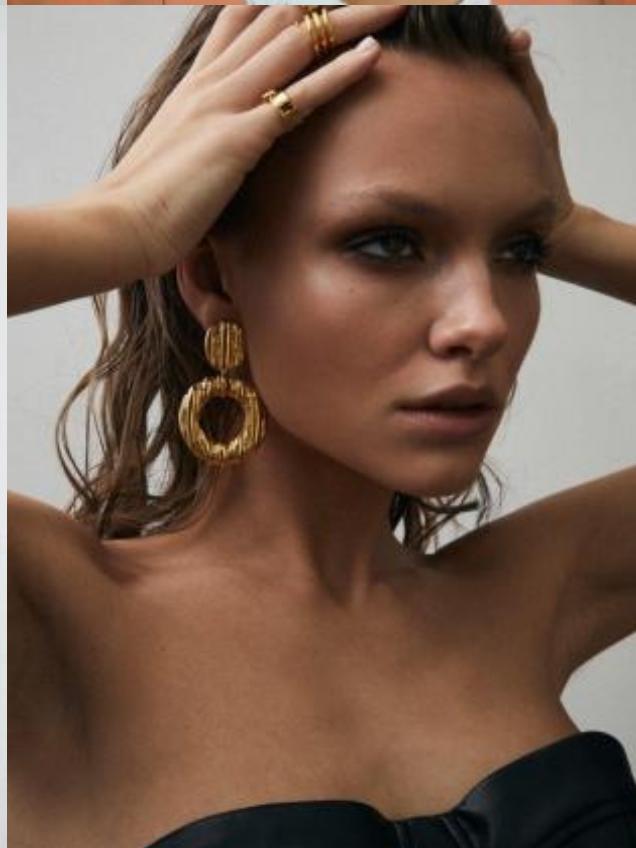

SELECT MANAGEMENT

Санкт-Петербург, Набережная реки Мойки, 58, + 7 9111268827

Ирина К

170 см, 78-58-88, размер обуви 39, цвет волос русый, цвет глаз карий