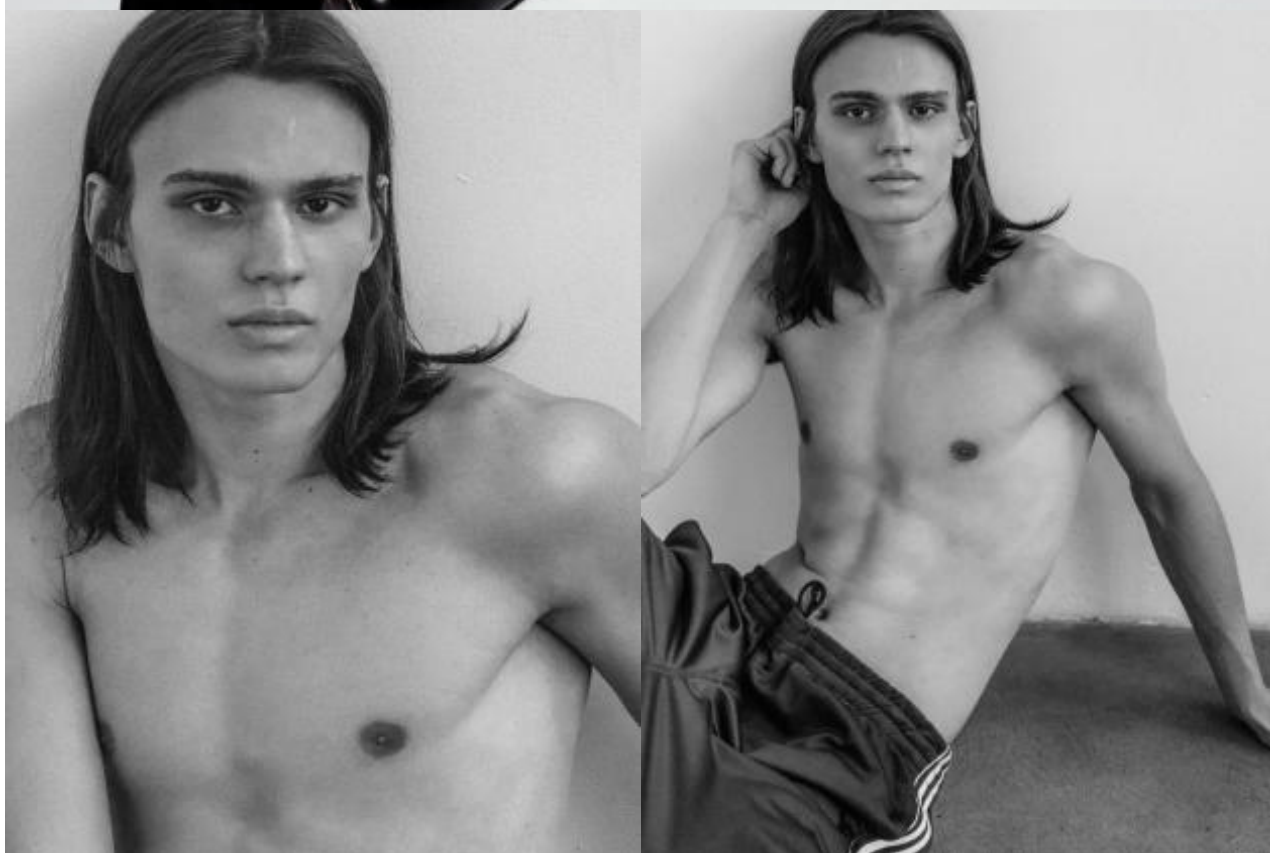

# SELECT MANAGEMENT

Санкт-Петербург, Набережная реки Мойки, 58, + 7 9111268827

Иван

183 см, 90-67-88, размер обуви 43, цвет волос тёмно-русый, цвет глаз карий