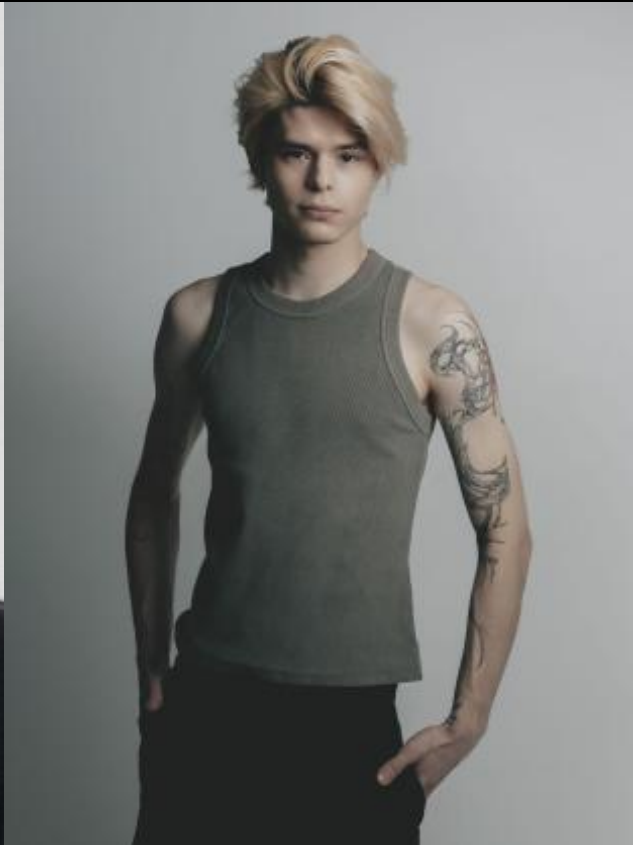

Иван 3

186 см, 88-70-90, размер обуви 44, цвет волос светлый, цвет глаз карий

SELECT MANAGEMENT

Санкт-Петербург, Набережная реки Мойки, 58, + 7 9111268827

Иван 3

186 см, 88-70-90, размер обуви 44, цвет волос светлый, цвет глаз карий

SELECT MANAGEMENT

Санкт-Петербург, Набережная реки Мойки, 58, + 7 9111268827

Иван 3

186 см, 88-70-90, размер обуви 44, цвет волос светлый, цвет глаз карий

SELECT MANAGEMENT

Санкт-Петербург, Набережная реки Мойки, 58, + 7 9111268827

Иван З

186 см, 88-70-90, размер обуви 44, цвет волос светлый, цвет глаз карий

SELECT MANAGEMENT

Санкт-Петербург, Набережная реки Мойки, 58, + 7 9111268827

Иван 3

186 см, 88-70-90, размер обуви 44, цвет волос светлый, цвет глаз карий