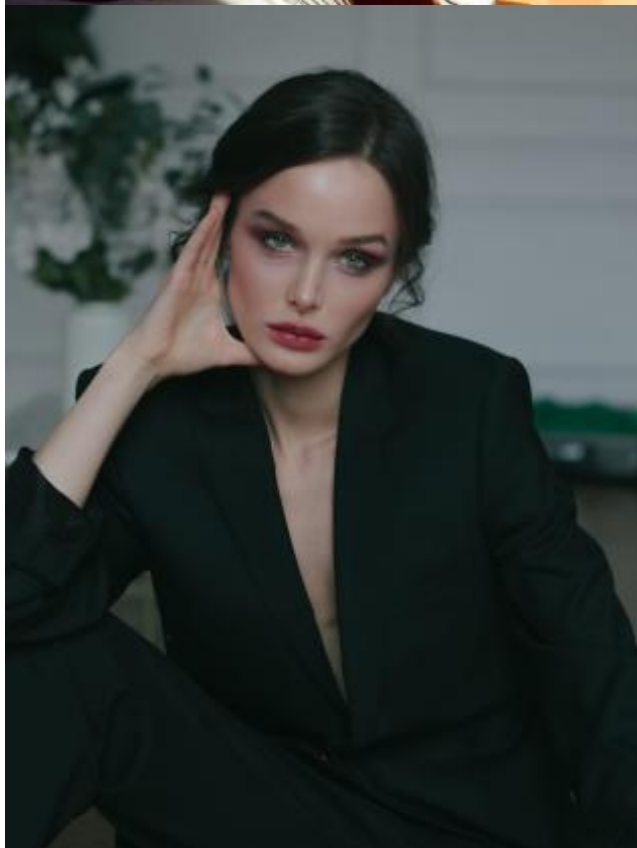

SELECT MANAGEMENT

Санкт-Петербург, Набережная реки Мойки, 58, + 7 9111268827

Джулия - Жасмин

171 см, 85-60-86, размер обуви 38, цвет волос тёмно-русый, цвет глаз серый