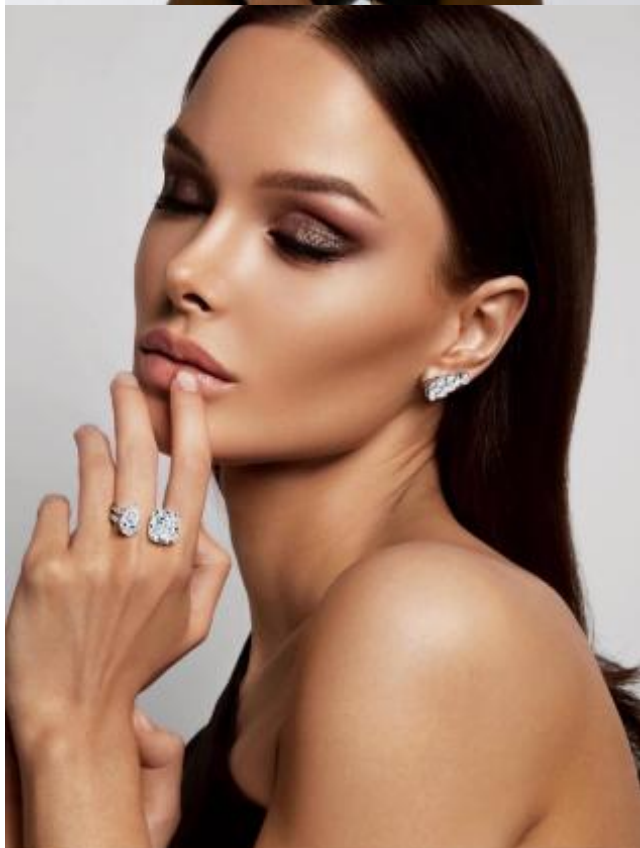

SELECT MANAGEMENT

Санкт-Петербург, Набережная реки Мойки, 58, + 7 9111268827

Джулия - Жасмин

171 см, 85-60-86, размер обуви 38, цвет волос тёмно-русый, цвет глаз серый