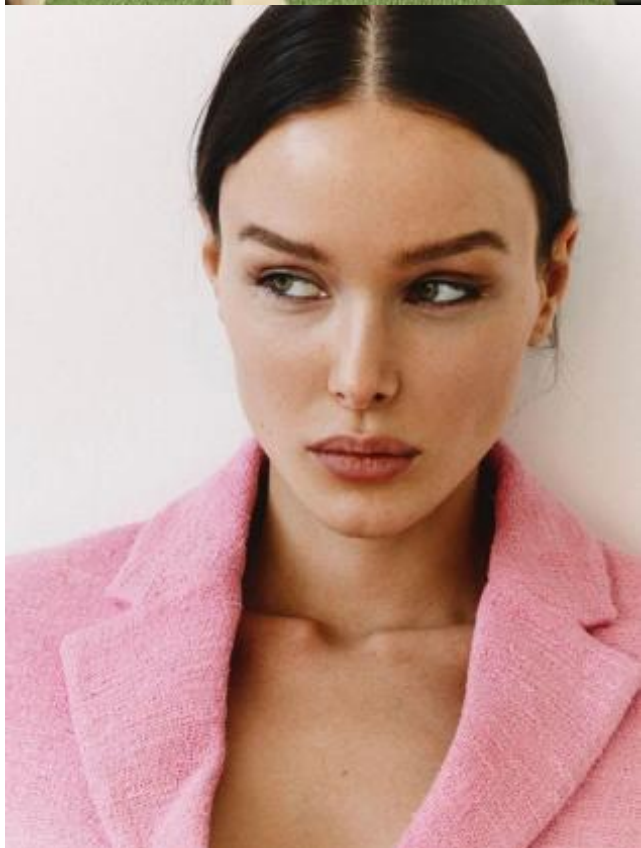

SELECT MANAGEMENT

Санкт-Петербург, Набережная реки Мойки, 58, + 7 9111268827

Джулия - Жасмин

171 см, 85-60-86, размер обуви 38, цвет волос тёмно-русый, цвет глаз серый