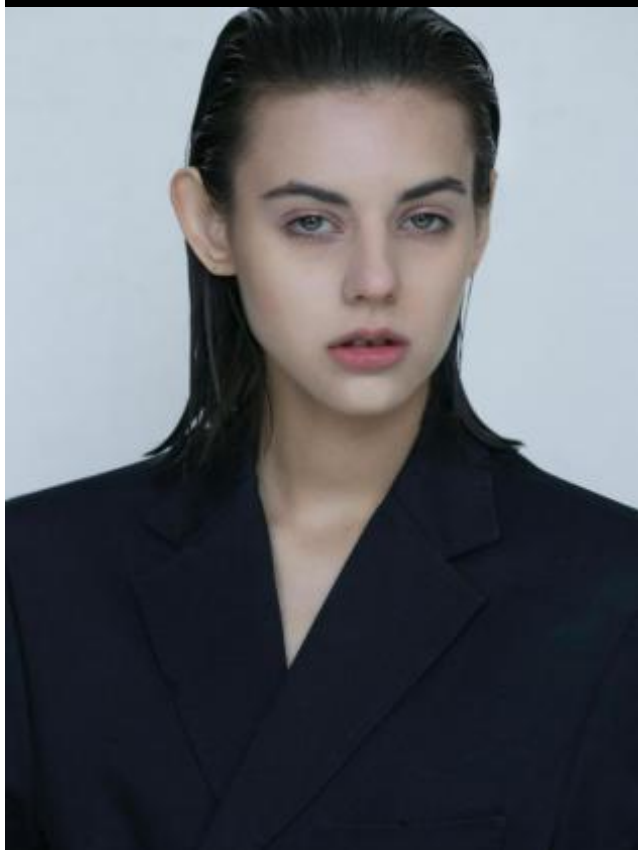

Рина

SELECT MANAGEMENT

Санкт-Петербург, Набережная реки Мойки, 58, + 7 9111268827

Рина

174 см, 83-58-88, размер обуви 38, цвет волос тёмно-русый, цвет глаз зеленый