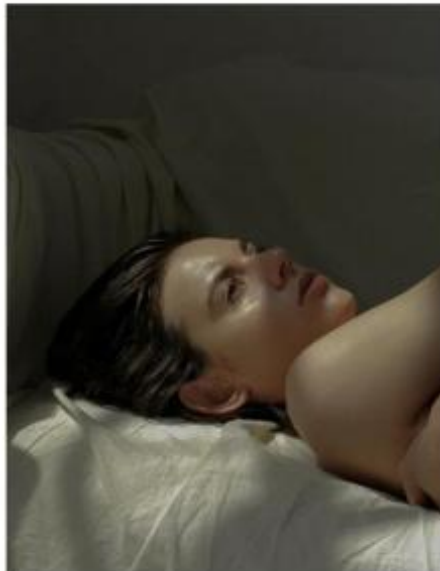

PENSIVE

PHOTOGRAPHER: DIANA KOKUASHVILI
MODEL: ARINA KAPRANOVA