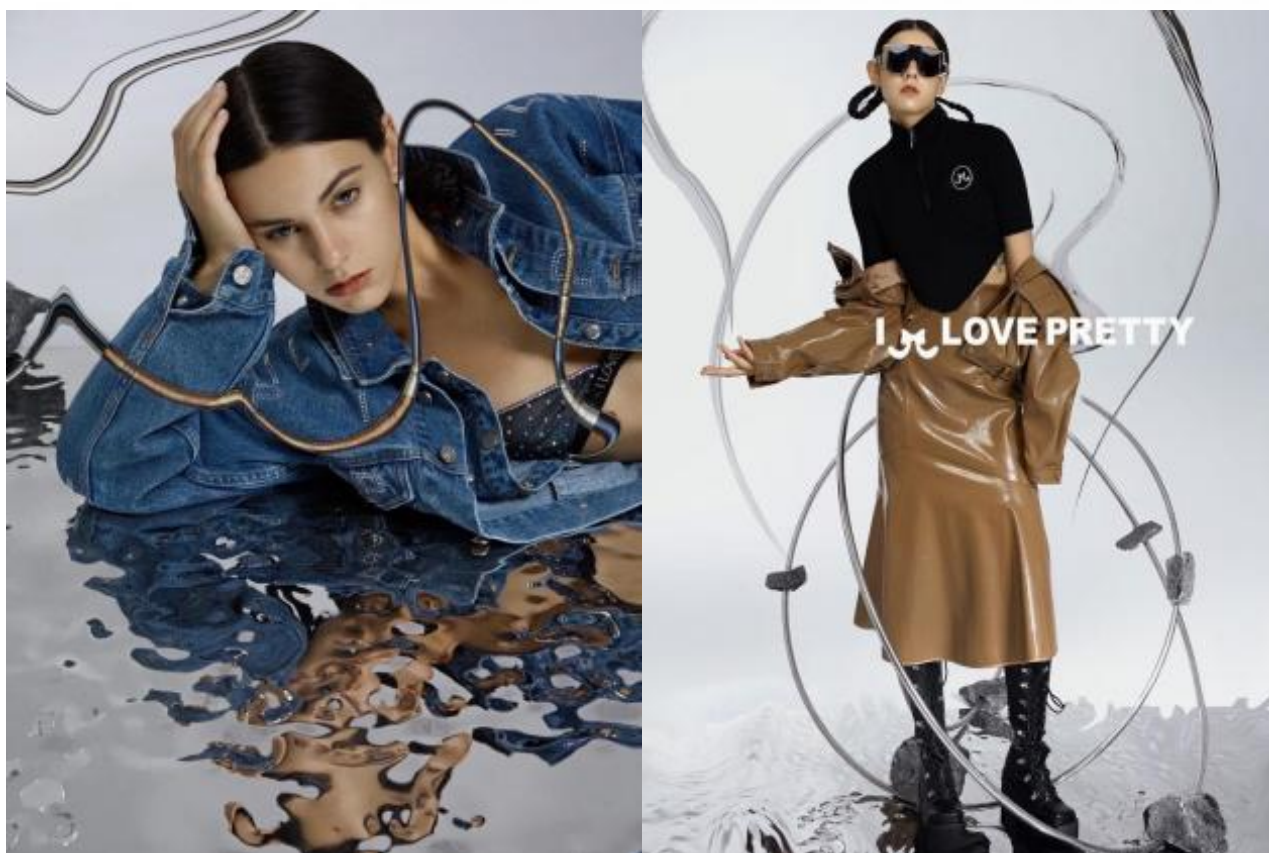

Рина

174 см, 83-58-88, размер обуви 38, цвет волос тёмно-русый, цвет глаз зеленый