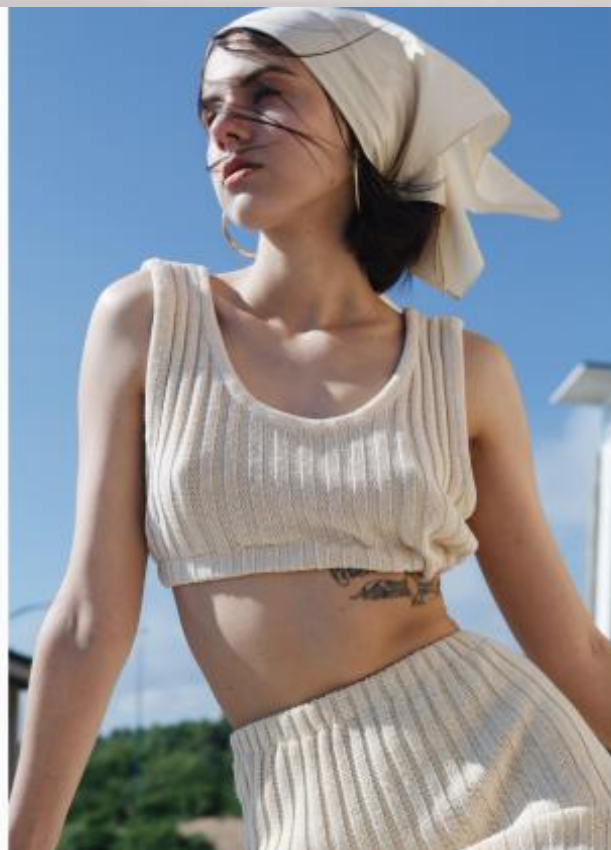

SELECT MANAGEMENT

Санкт-Петербург, Набережная реки Мойки, 58, + 7 9111268827

Рина

174 см, 83-58-88, размер обуви 38, цвет волос тёмно-русый, цвет глаз зеленый