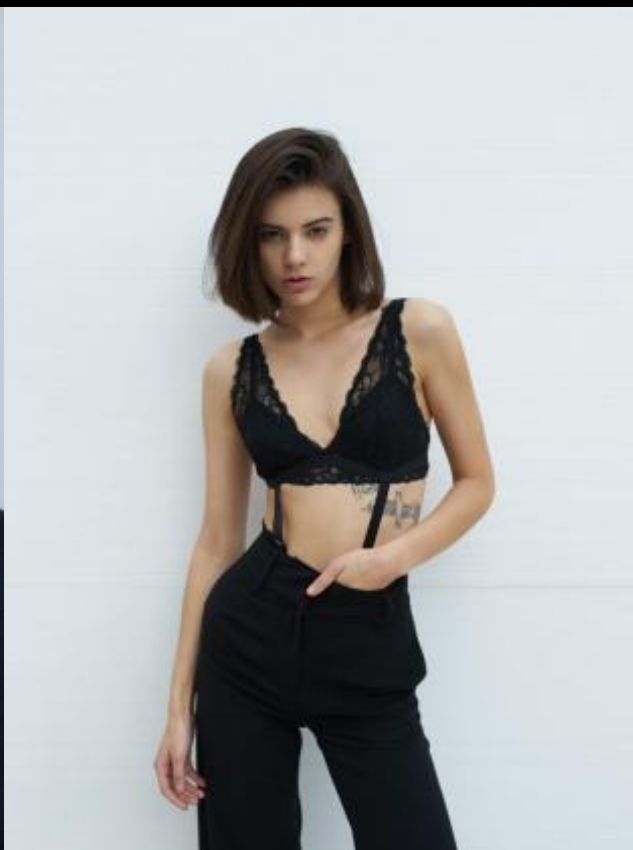

SELECT MANAGEMENT

Санкт-Петербург, Набережная реки Мойки, 58, + 7 9111268827

Рина

174 см, 83-58-88, размер обуви 38, цвет волос тёмно-русый, цвет глаз зеленый