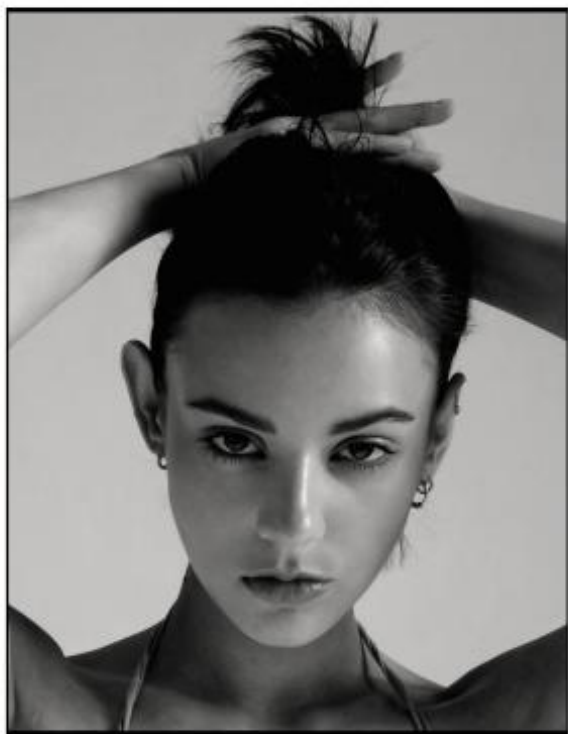

SELECT MANAGEMENT

Санкт-Петербург, Набережная реки Мойки, 58, + 7 9111268827

Рина

174 см, 83-58-88, размер обуви 38, цвет волос тёмно-русый, цвет глаз зеленый