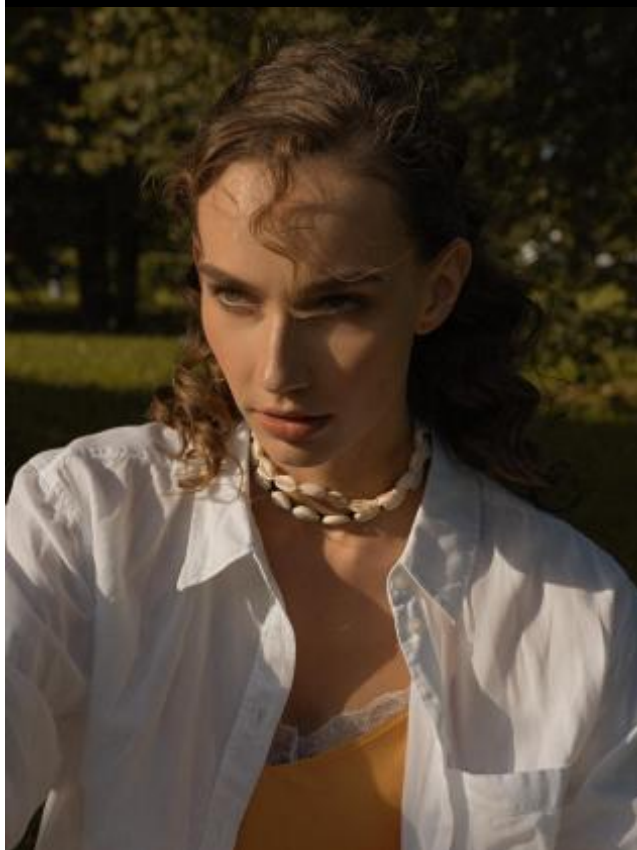

Екатерина Л

SELECT MANAGEMENT

Санкт-Петербург, Набережная реки Мойки, 58, + 7 9111268827

178 см, 83-61-91, размер обуви 39, цвет волос тёмно-русый, цвет глаз зеленый