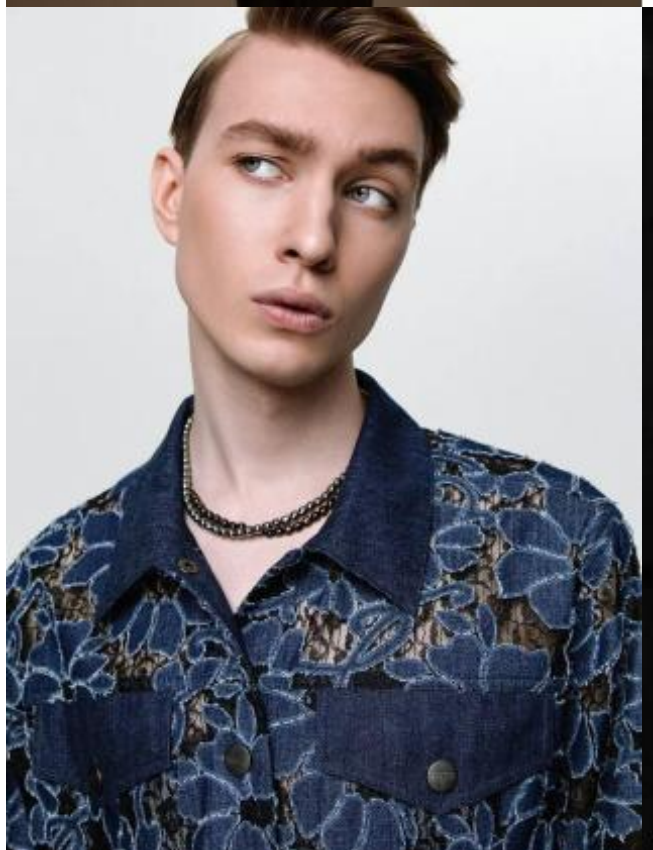

SELECT MANAGEMENT

Санкт-Петербург, Набережная реки Мойки, 58, + 7 9111268827

Кирилл

185 см, 93-75-92, размер обуви 45, цвет волос русый, цвет глаз голубой

SELECT MANAGEMENT

Санкт-Петербург, Набережная реки Мойки, 58, + 7 9111268827

Кирилл

185 см, 93-75-92, размер обуви 45, цвет волос русый, цвет глаз голубой

SELECT MANAGEMENT

Санкт-Петербург, Набережная реки Мойки, 58, + 7 9111268827

Кирилл

185 см, 93-75-92, размер обуви 45, цвет волос русый, цвет глаз голубой