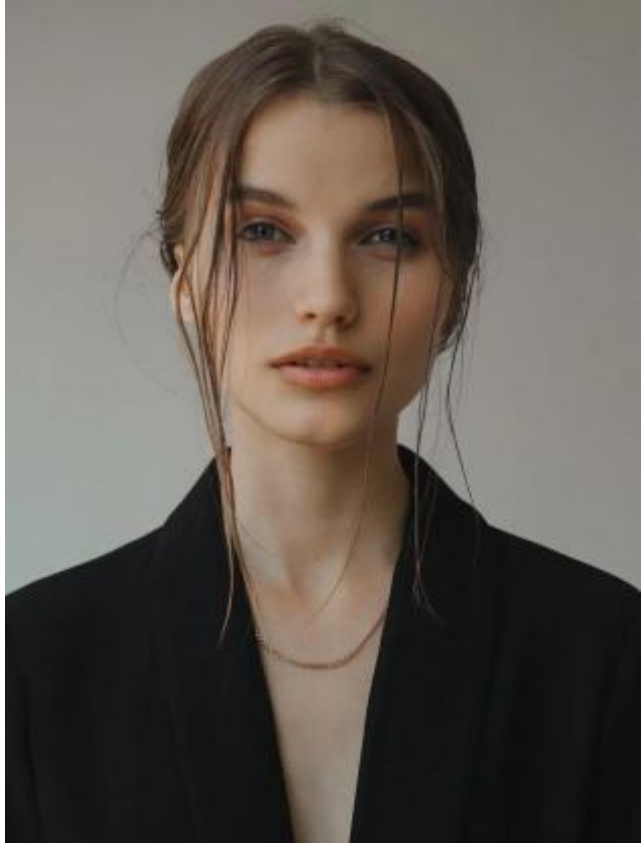

SELECT MANAGEMENT

Санкт-Петербург, Набережная реки Мойки, 58, + 7 9111268827

Крис

176 см, 78-57-89, размер обуви 38, цвет волос русый, цвет глаз серый

SELECT MANAGEMENT

Санкт-Петербург, Набережная реки Мойки, 58, + 7 9111268827

Крис

176 см, 78-57-89, размер обуви 38, цвет волос русый, цвет глаз серый

SELECT MANAGEMENT

Санкт-Петербург, Набережная реки Мойки, 58, + 7 9111268827

Крис

176 см, 78-57-89, размер обуви 38, цвет волос русый, цвет глаз серый