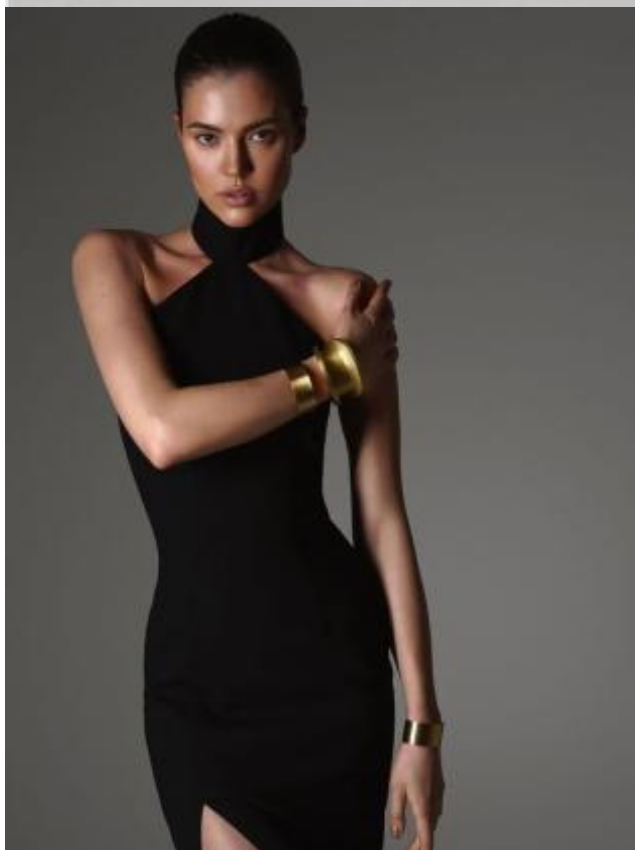

# SELECT MANAGEMENT

Санкт-Петербург, Набережная реки Мойки, 58, + 7 9111268827

Ксения Б

177 см, 86-62-92, размер обуви 40, цвет волос каштан, цвет глаз карий