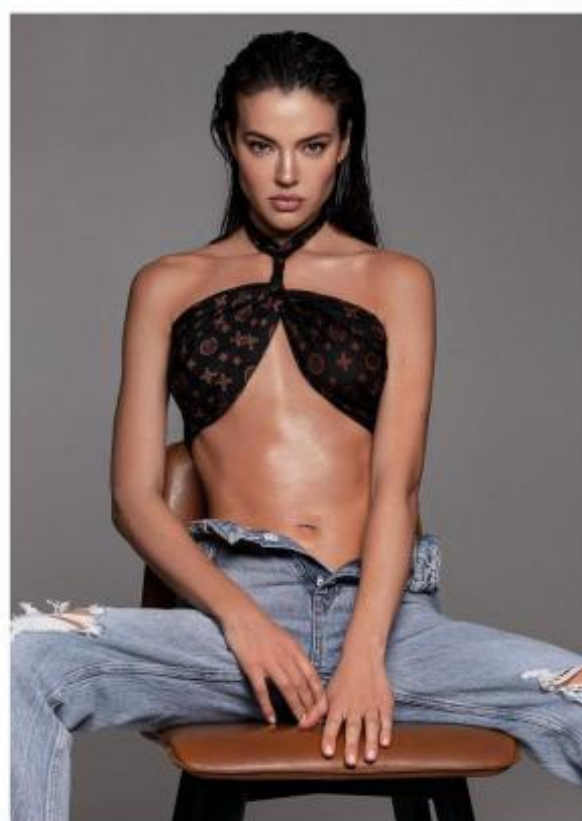

SELECT MANAGEMENT

Санкт-Петербург, Набережная реки Мойки, 58, + 7 9111268827

Ксения Б

177 см, 86-62-92, размер обуви 40, цвет волос каштан, цвет глаз карий