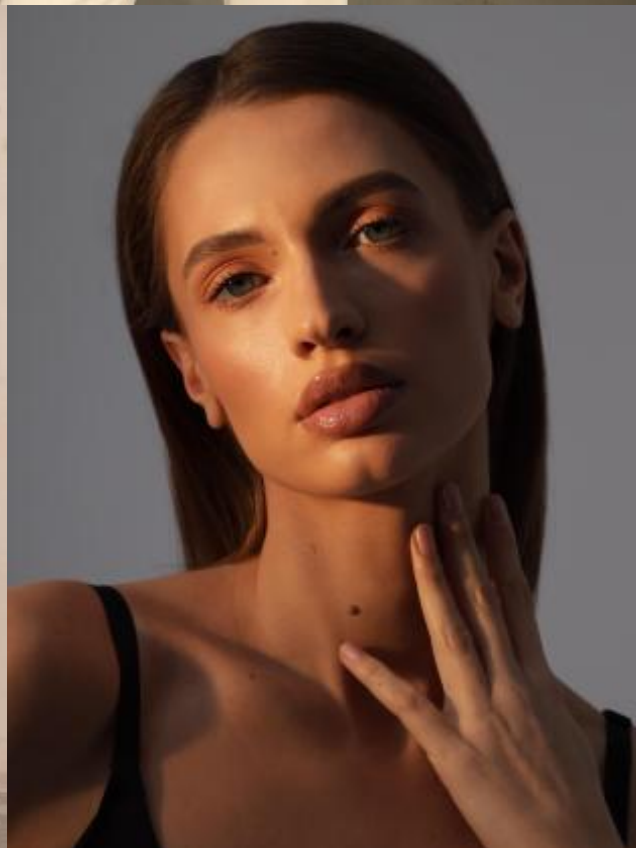

SELECT MANAGEMENT

Санкт-Петербург, Набережная реки Мойки, 58, + 7 9111268827

Ксения Г

176 см, 82-61-91, размер обуви 39, цвет волос тёмно-русый, цвет глаз серый

SELECT MANAGEMENT

Санкт-Петербург, Набережная реки Мойки, 58, + 7 9111268827

Ксения Г

176 см, 82-61-91, размер обуви 39, цвет волос тёмно-русый, цвет глаз серый

SELECT MANAGEMENT

Санкт-Петербург, Набережная реки Мойки, 58, + 7 9111268827

Ксения Г

176 см, 82-61-91, размер обуви 39, цвет волос тёмно-русый, цвет глаз серый