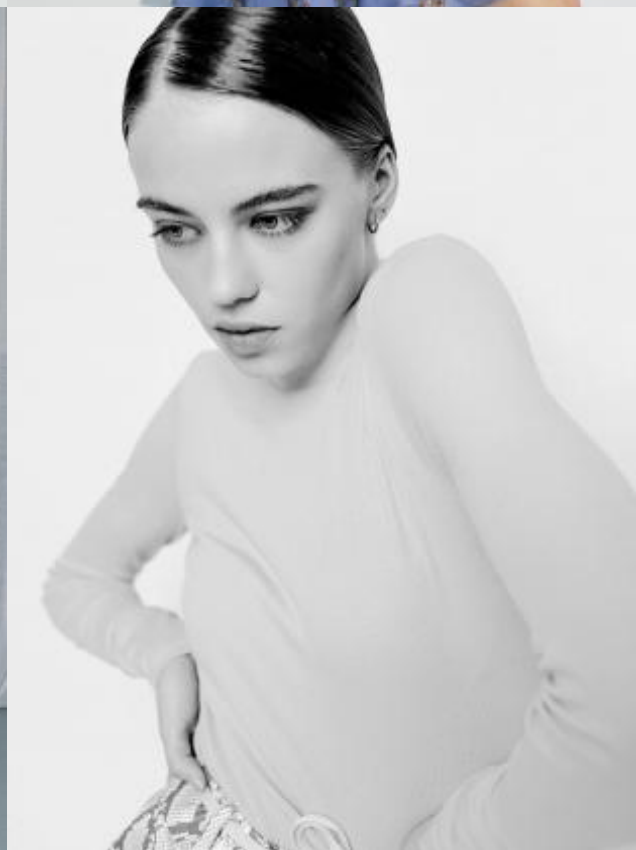

SELECT MANAGEMENT

Санкт-Петербург, Набережная реки Мойки, 58, + 7 9111268827

Лера Х

167 см, 84-60-83, размер обуви 37, цвет волос русый, цвет глаз серо-голубой

SELECT MANAGEMENT

Санкт-Петербург, Набережная реки Мойки, 58, + 7 9111268827