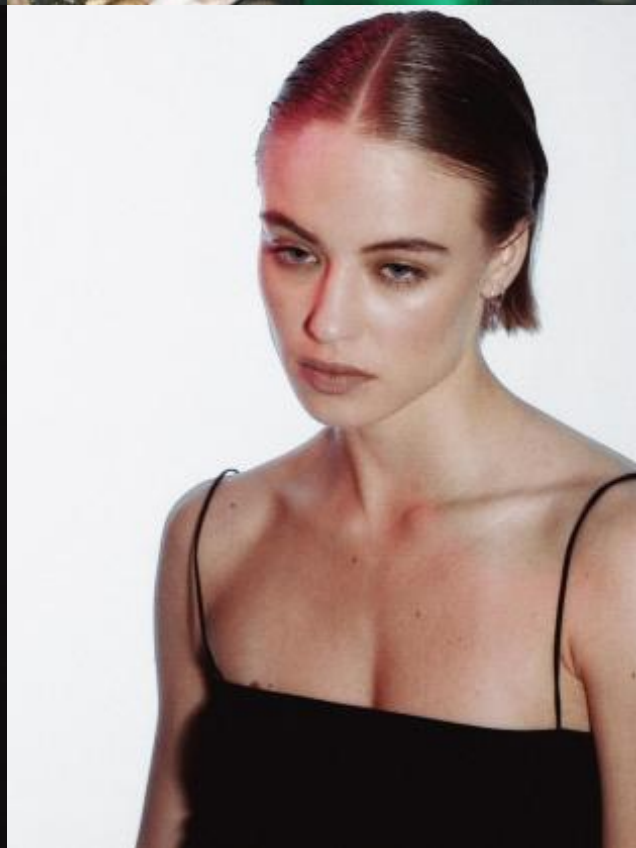

Лера X

167 см, 84-60-83, размер обуви 37, цвет волос русый, цвет глаз серо-голубой

SELECT MANAGEMENT

Санкт-Петербург, Набережная реки Мойки, 58, + 7 9111268827

Лера Х

167 см, 84-60-83, размер обуви 37, цвет волос русый, цвет глаз серо-голубой

SELECT MANAGEMENT

Санкт-Петербург, Набережная реки Мойки, 58, + 7 9111268827

Лера Х

167 см, 84-60-83, размер обуви 37, цвет волос русый, цвет глаз серо-голубой

SELECT MANAGEMENT

Санкт-Петербург, Набережная реки Мойки, 58, + 7 9111268827