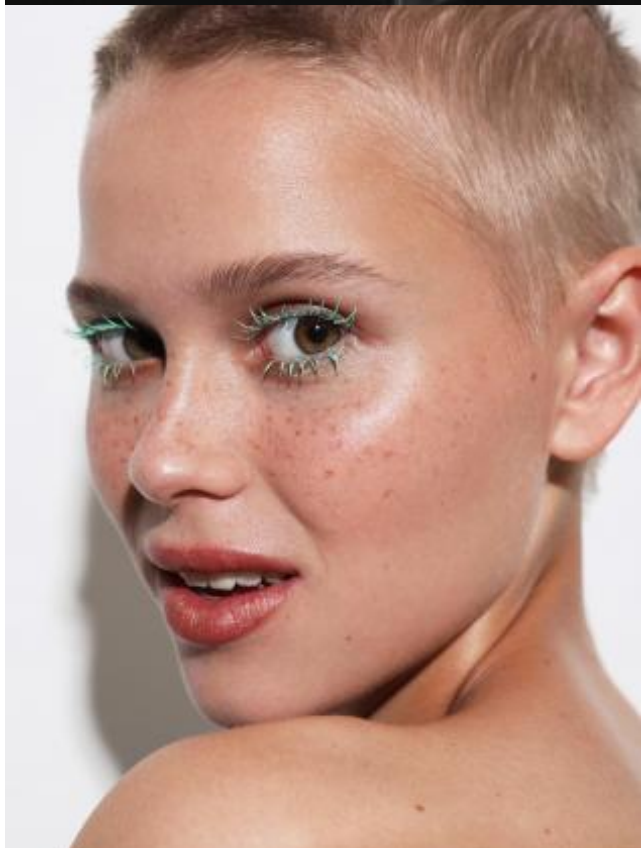

SELECT MANAGEMENT

Санкт-Петербург, Набережная реки Мойки, 58, + 7 9111268827

Лера Ш

167 см, 83-60-88, размер обуви 20, цвет волос светлый, цвет глаз карий