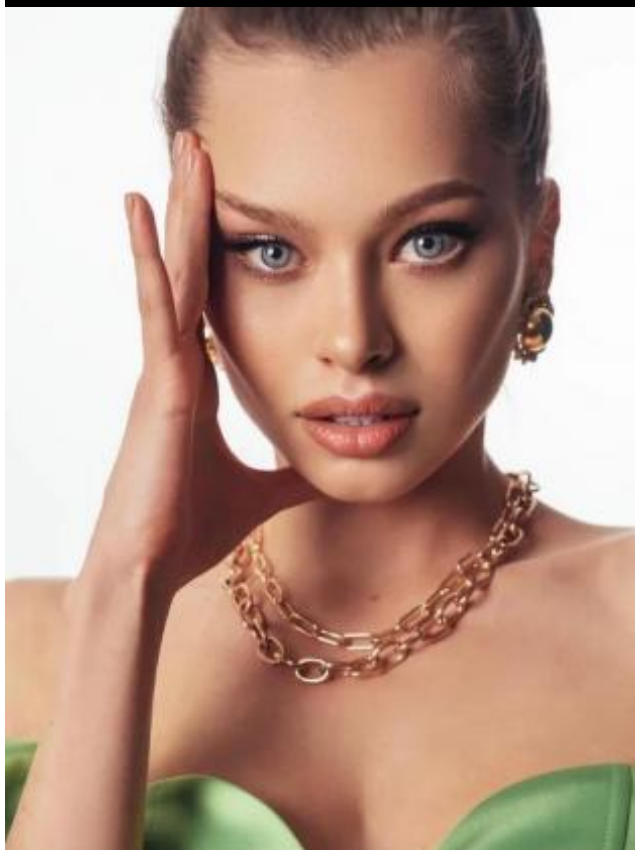

SELECT MANAGEMENT

Санкт-Петербург, Набережная реки Мойки, 58, + 7 9111268827

Лина Г

172 см, 84-59-87, размер обуви 37, цвет волос русый, цвет глаз голубой

SELECT MANAGEMENT

Санкт-Петербург, Набережная реки Мойки, 58, + 7 9111268827

Лина Г

172 см, 84-59-87, размер обуви 37, цвет волос русый, цвет глаз голубой

SELECT MANAGEMENT

Санкт-Петербург, Набережная реки Мойки, 58, + 7 9111268827

Лина Г

172 см, 84-59-87, размер обуви 37, цвет волос русый, цвет глаз голубой