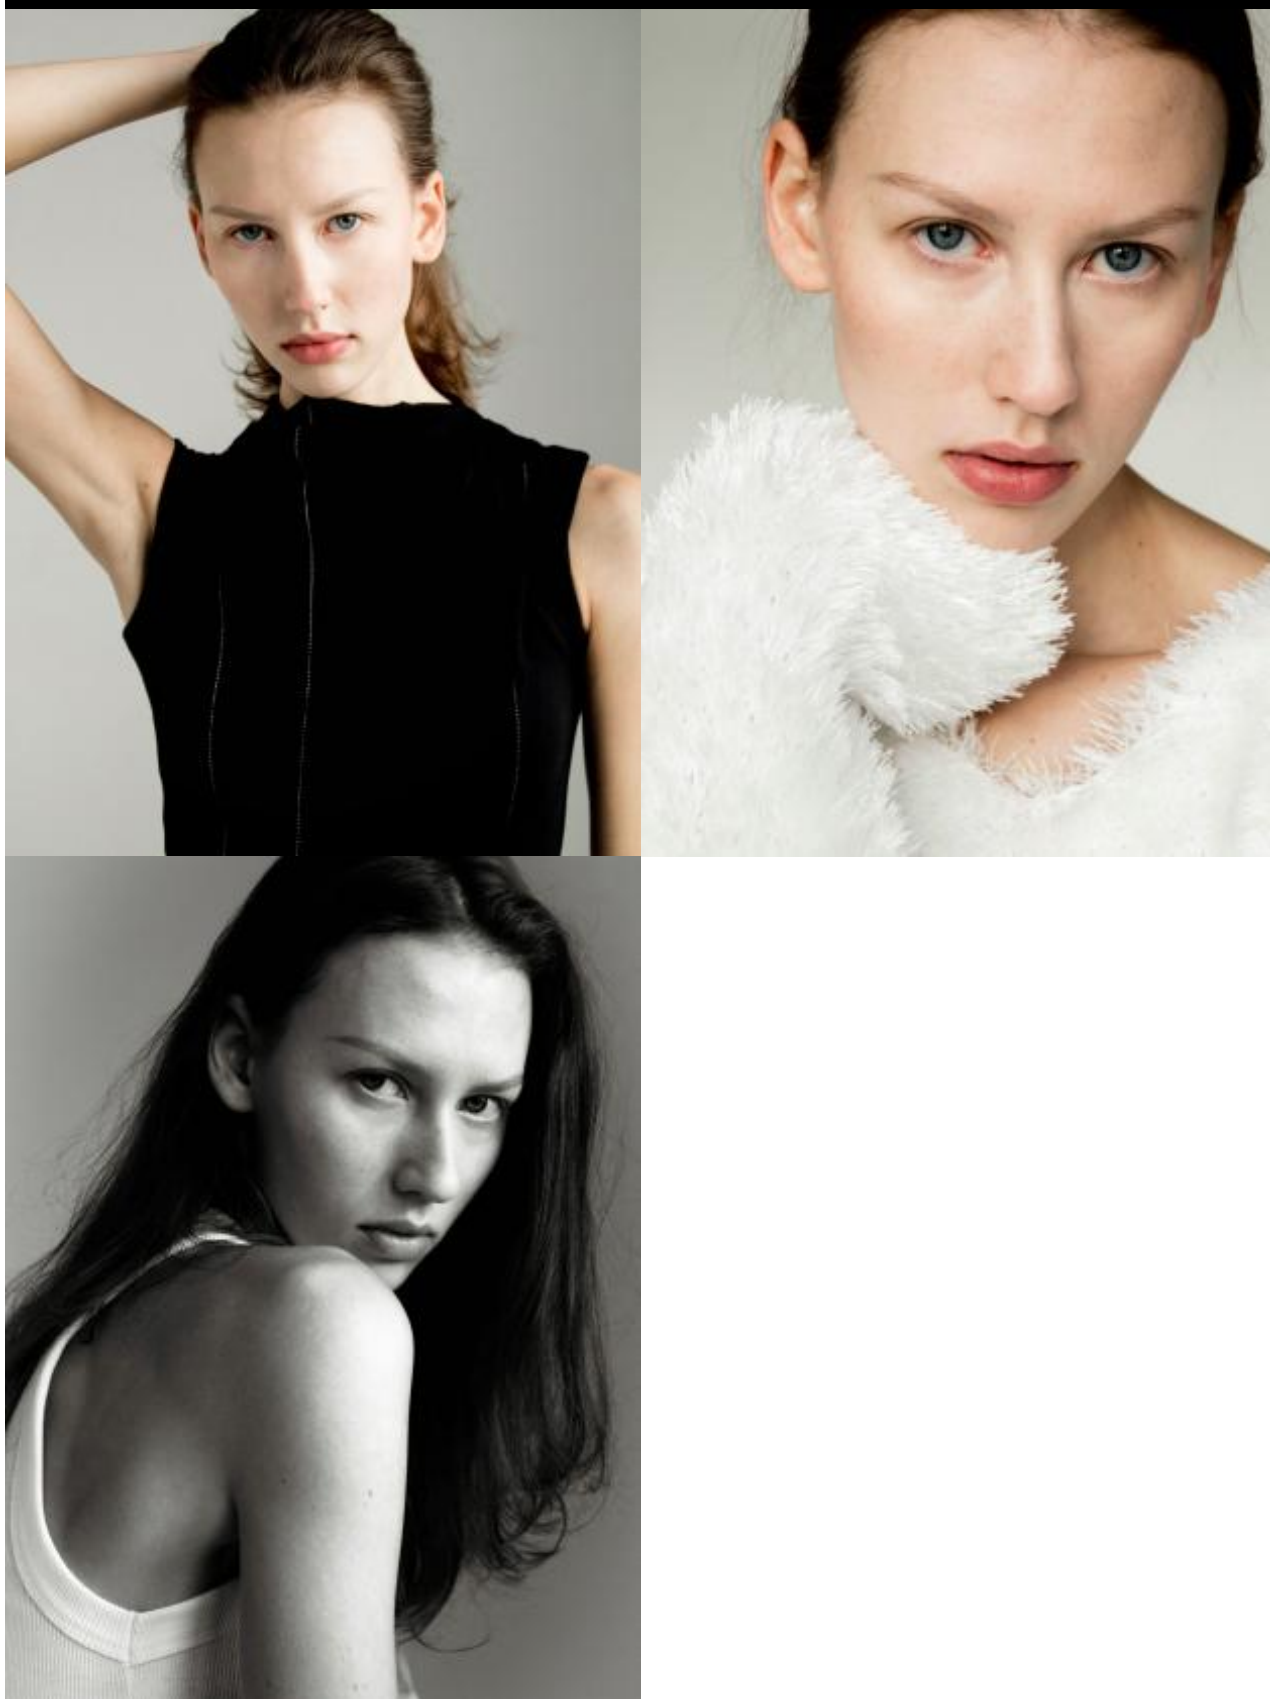

Лиза Е

SELECT MANAGEMENT

Санкт-Петербург, Набережная реки Мойки, 58, + 7 9111268827

Лиза Е

177 см, 78-61-89, размер обуви 39, цвет волос тёмно-русый, цвет глаз серо-голубой