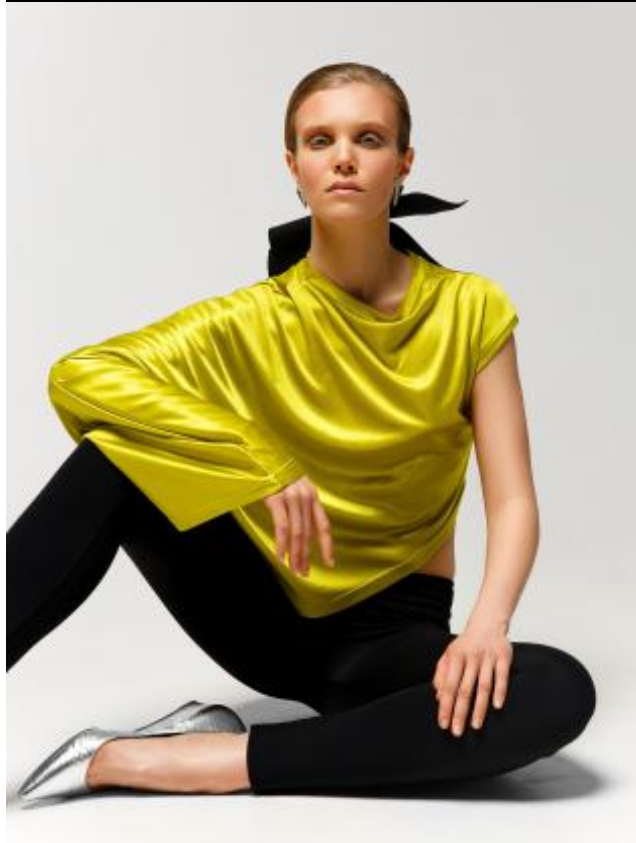

Pullover & Blouse by COS

Лиза С

SELECT MANAGEMENT

Санкт-Петербург, Набережная реки Мойки, 58, + 7 9111268827

176 см, 82-59-88, размер обуви 39, цвет волос светлый, цвет глаз голубой