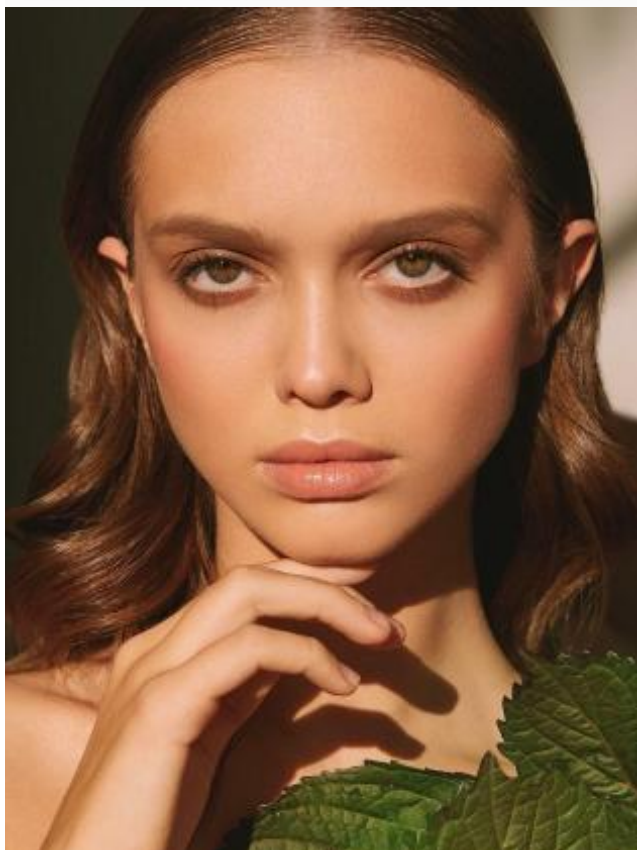

SELECT MANAGEMENT

Санкт-Петербург, Набережная реки Мойки, 58, + 7 9111268827

Лиза А

178 см, 84-58-89, размер обуви 39, цвет волос тёмно-русый, цвет глаз зеленый