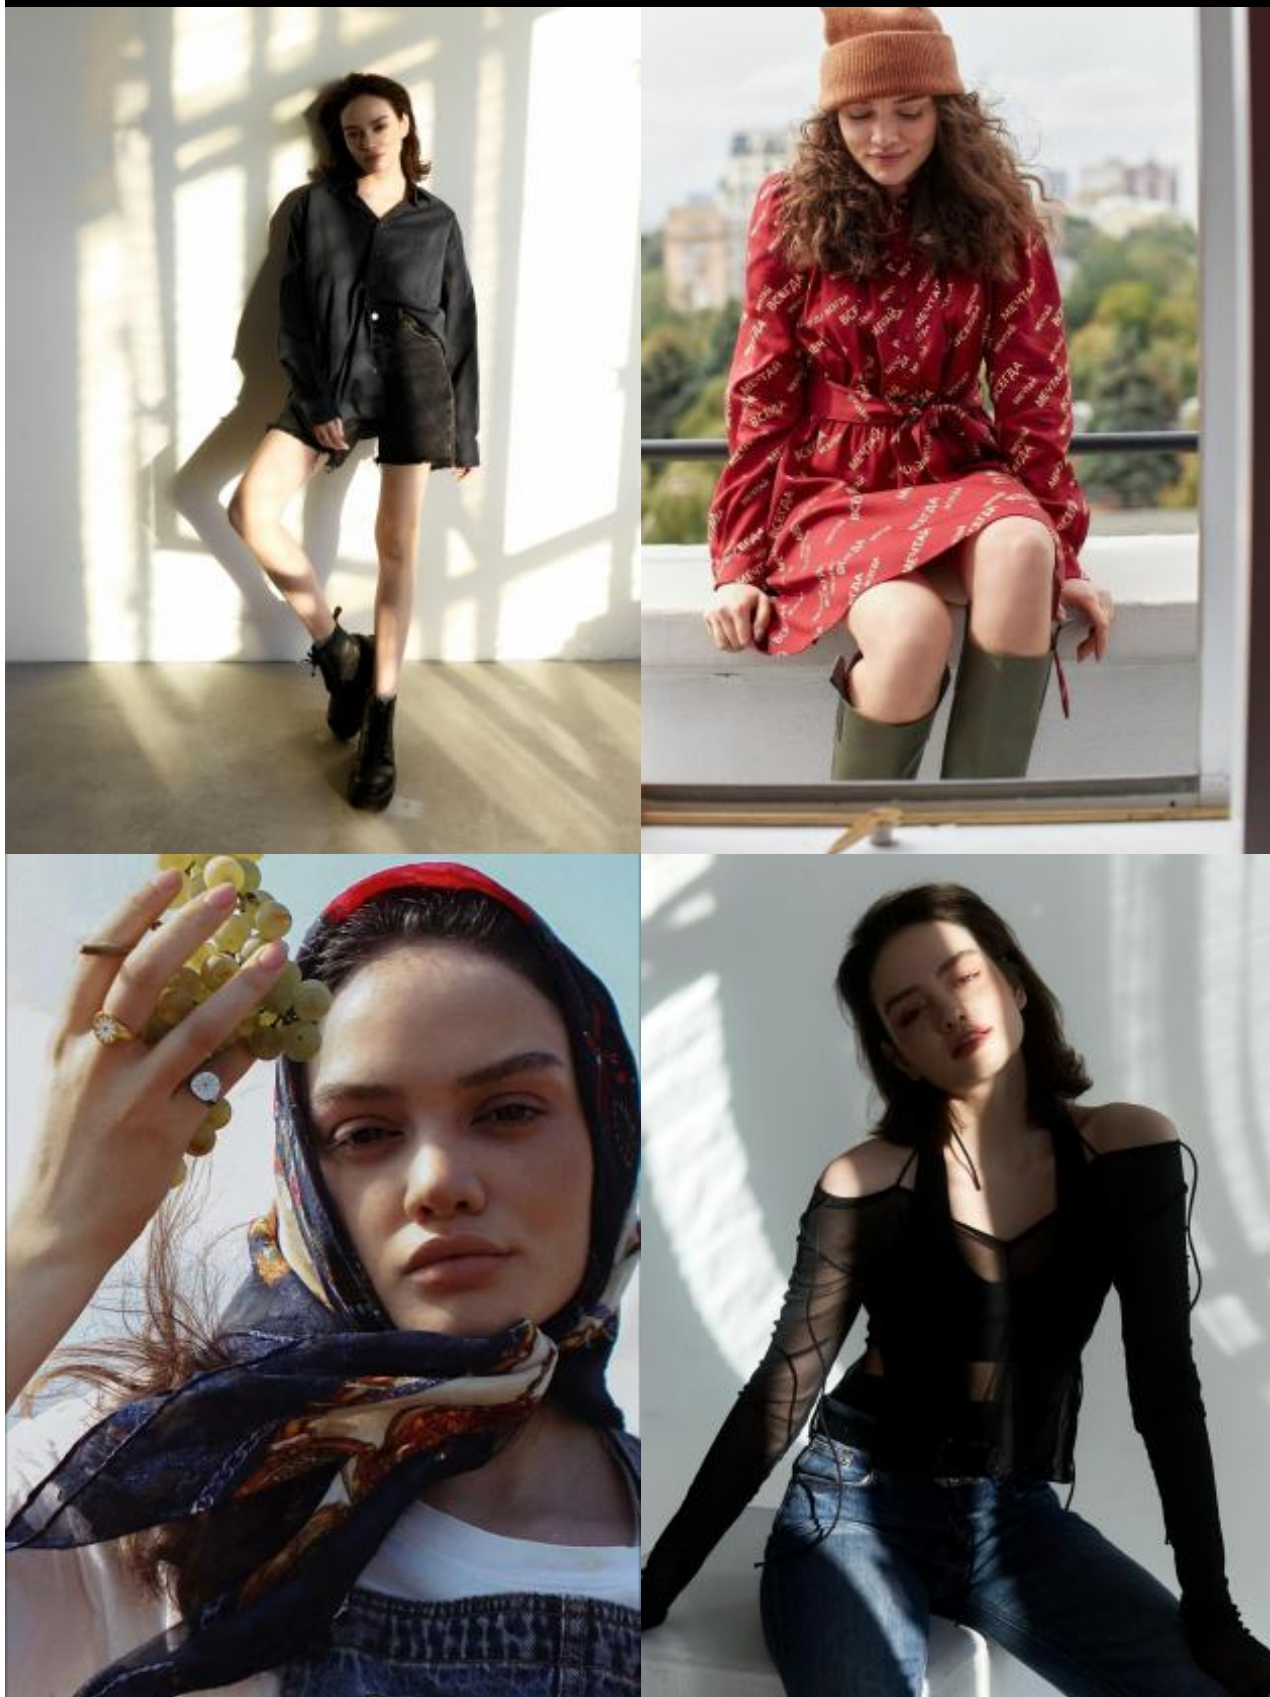

SELECT MANAGEMENT

Санкт-Петербург, Набережная реки Мойки, 58, + 7 9111268827

Лола

175 см, 82-60-89, размер обуви 39, цвет волос каштан, цвет глаз карий