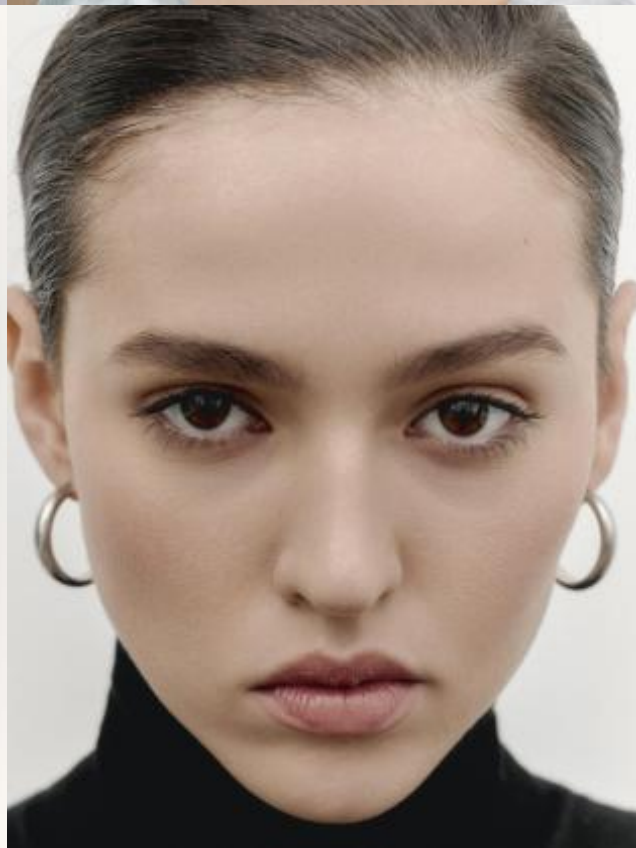

SELECT MANAGEMENT

Санкт-Петербург, Набережная реки Мойки, 58, + 7 9111268827

Маржана

180 см, 84-61-91, размер обуви 40, цвет волос каштан, цвет глаз карий