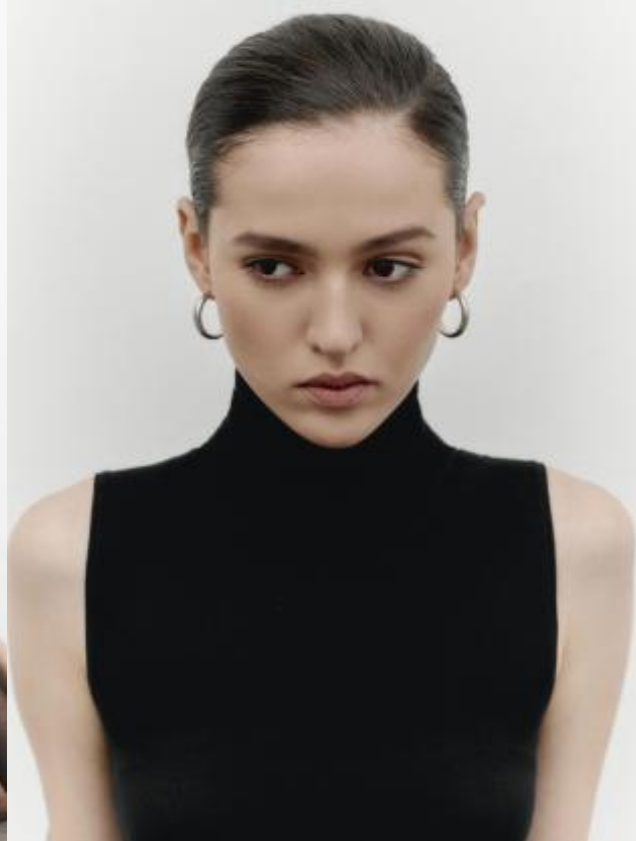

SELECT MANAGEMENT

Санкт-Петербург, Набережная реки Мойки, 58, + 7 9111268827

Маржана

180 см, 84-61-91, размер обуви 40, цвет волос каштан, цвет глаз карий

SELECT MANAGEMENT

Санкт-Петербург, Набережная реки Мойки, 58, + 7 9111268827