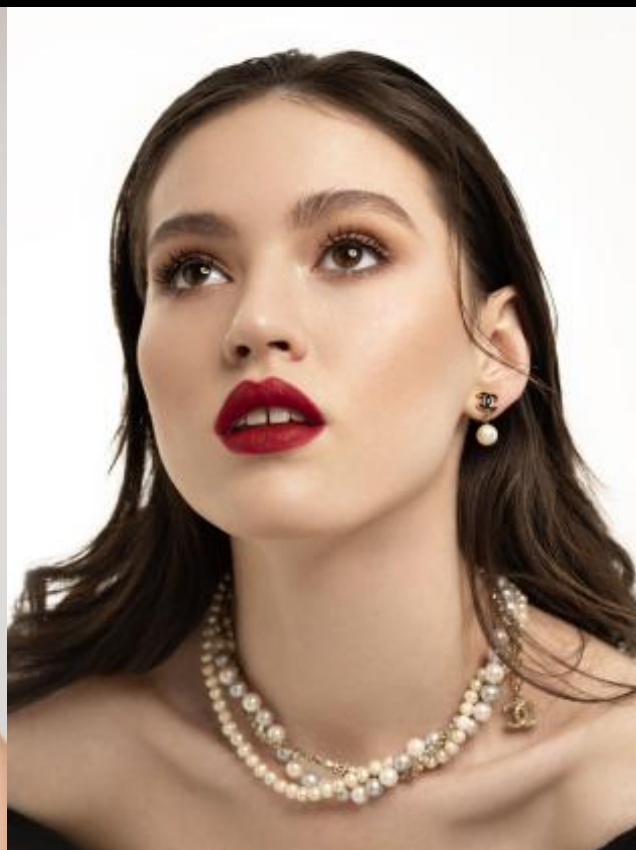

SELECT MANAGEMENT

Санкт-Петербург, Набережная реки Мойки, 58, + 7 9111268827

Маржана

180 см, 84-61-91, размер обуви 40, цвет волос каштан, цвет глаз карий

SELECT MANAGEMENT

Санкт-Петербург, Набережная реки Мойки, 58, + 7 9111268827