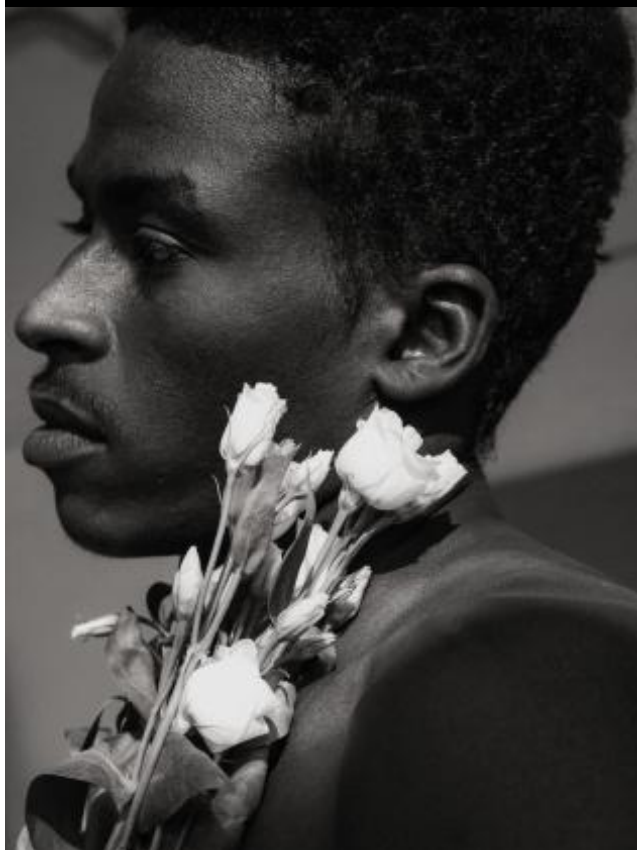

SELECT MANAGEMENT

Санкт-Петербург, Набережная реки Мойки, 58, + 7 9111268827

Абуфейт Мусса

182 см, 86-82-92, размер обуви 43, цвет волос чёрный, цвет глаз карий

SELECT MANAGEMENT

Санкт-Петербург, Набережная реки Мойки, 58, + 7 9111268827

Абуфейт Мусса

182 см, 86-82-92, размер обуви 43, цвет волос чёрный, цвет глаз карий

SELECT MANAGEMENT

Санкт-Петербург, Набережная реки Мойки, 58, + 7 9111268827

Абуфейт Мусса

182 см, 86-82-92, размер обуви 43, цвет волос чёрный, цвет глаз карий