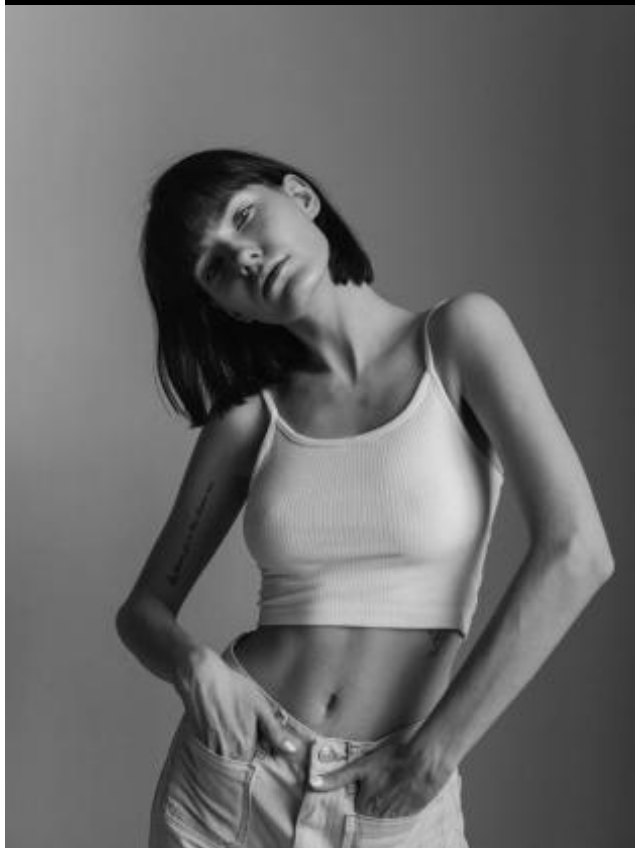

Настя Б

172 см, 86-60-89, размер обуви 39, цвет волос русый, цвет глаз серо-голубой

SELECT MANAGEMENT

Санкт-Петербург, Набережная реки Мойки, 58, + 7 9111268827

Настя Б

172 см, 86-60-89, размер обуви 39, цвет волос русый, цвет глаз серо-голубой