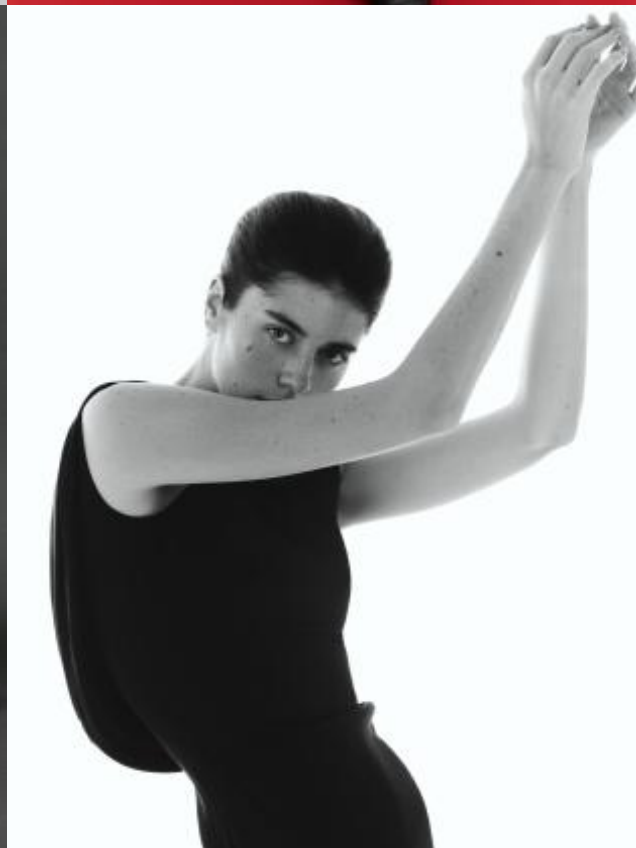

SELECT MANAGEMENT

Санкт-Петербург, Набережная реки Мойки, 58, + 7 9111268827

Настя

180 см, 83-63-92, размер обуви 40, цвет волос тёмно-русый, цвет глаз каре-зеленый