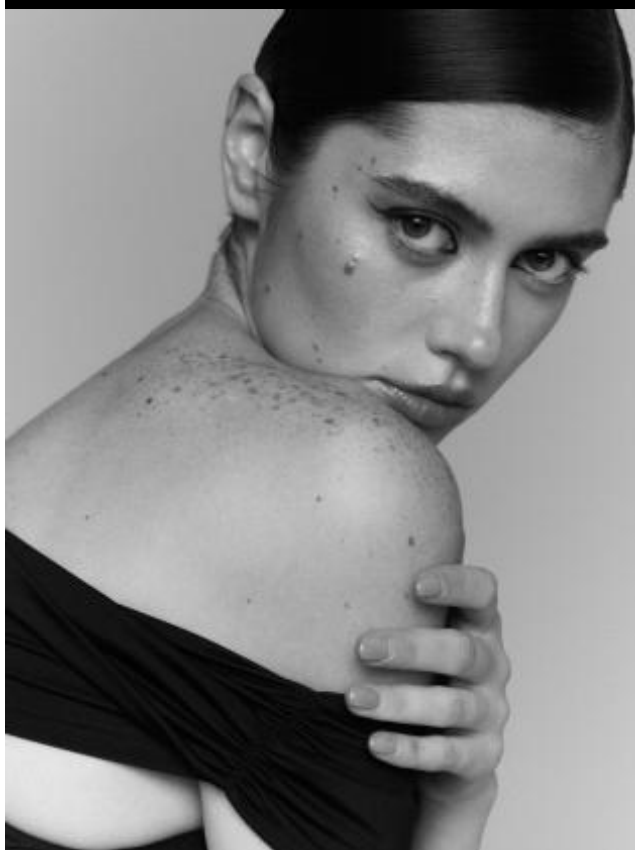

Настя

SELECT MANAGEMENT

Санкт-Петербург, Набережная реки Мойки, 58, + 7 9111268827

180 см, 83-63-92, размер обуви 40, цвет волос тёмно-русый, цвет глаз каре-зеленый