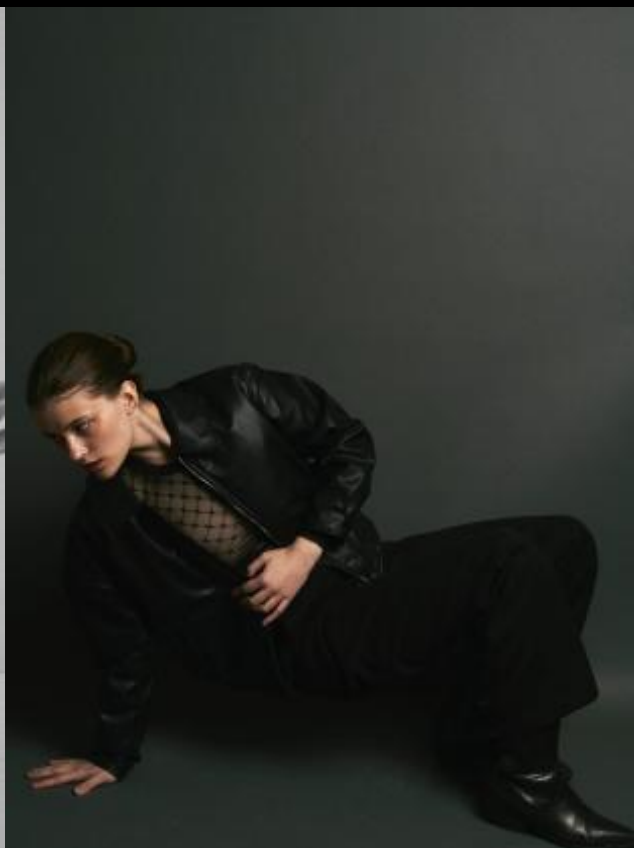

SELECT MANAGEMENT

Санкт-Петербург, Набережная реки Мойки, 58, + 7 9111268827

Настя Ш

172 см, 83-59-89, размер обуви 38, цвет волос тёмно-русый, цвет глаз карий