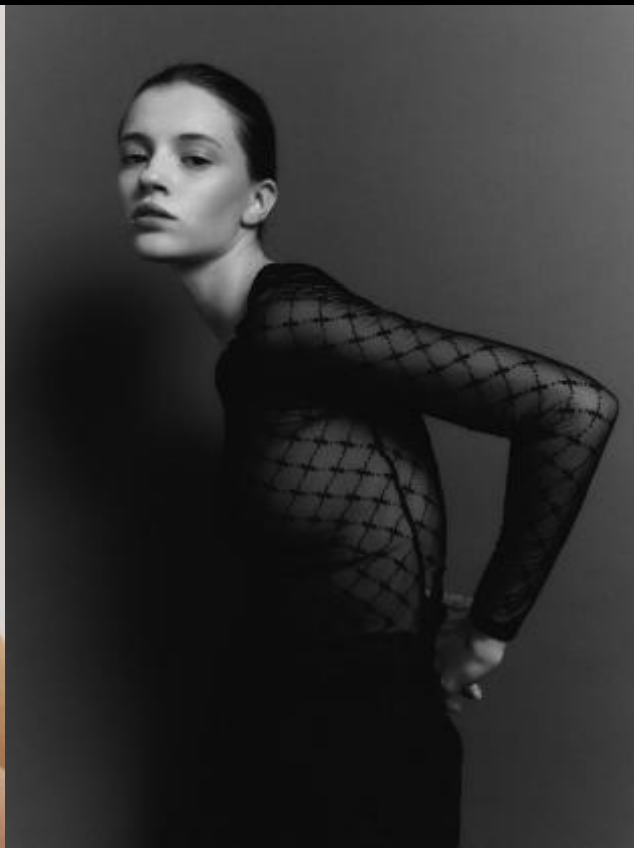

SELECT MANAGEMENT

Санкт-Петербург, Набережная реки Мойки, 58, + 7 9111268827

Настя Ш

172 см, 83-59-89, размер обуви 38, цвет волос тёмно-русый, цвет глаз карий