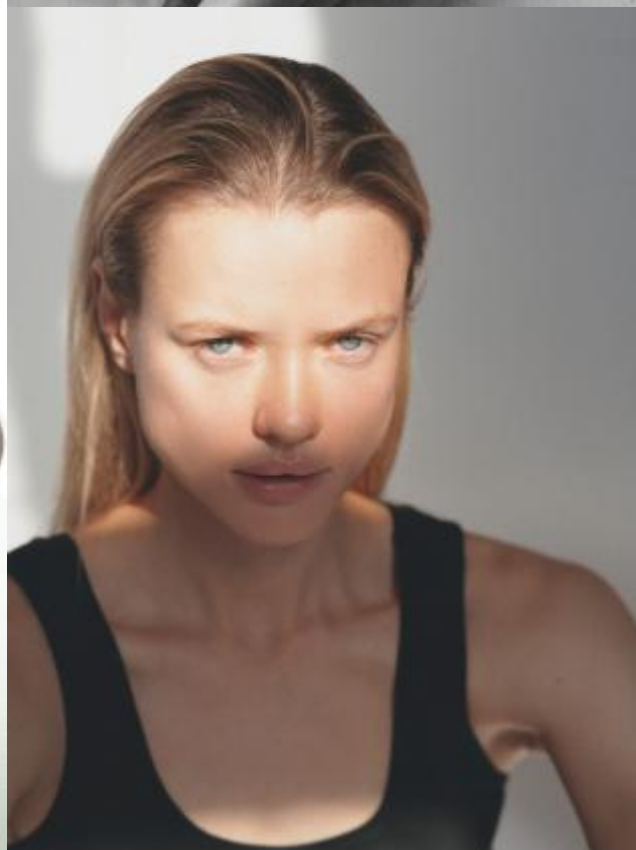

SELECT MANAGEMENT

Санкт-Петербург, Набережная реки Мойки, 58, + 7 9111268827

Наташа

176 см, 87-62-91, размер обуви 40, цвет волос каштан, цвет глаз голубой