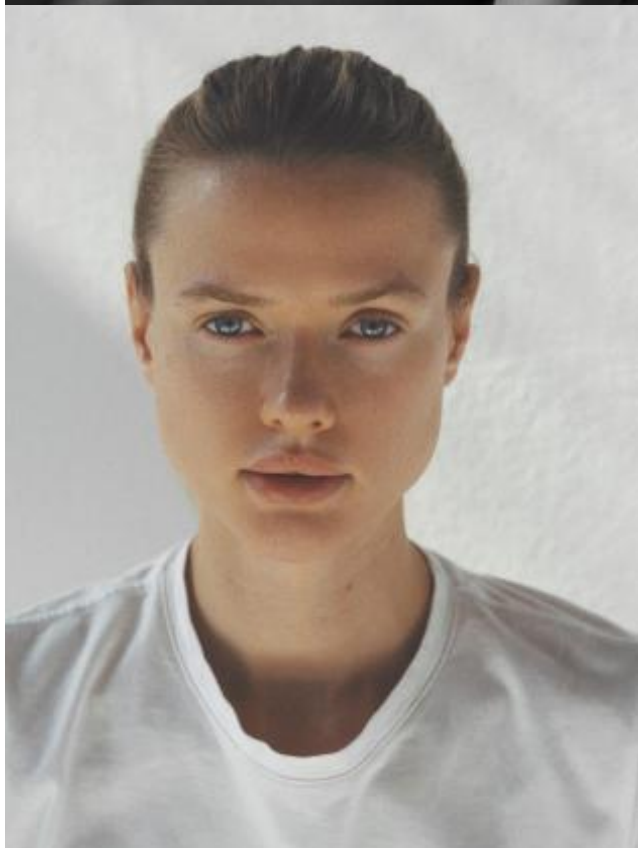

SELECT MANAGEMENT

Санкт-Петербург, Набережная реки Мойки, 58, + 7 9111268827

Наташа

176 см, 87-62-91, размер обуви 40, цвет волос каштан, цвет глаз голубой