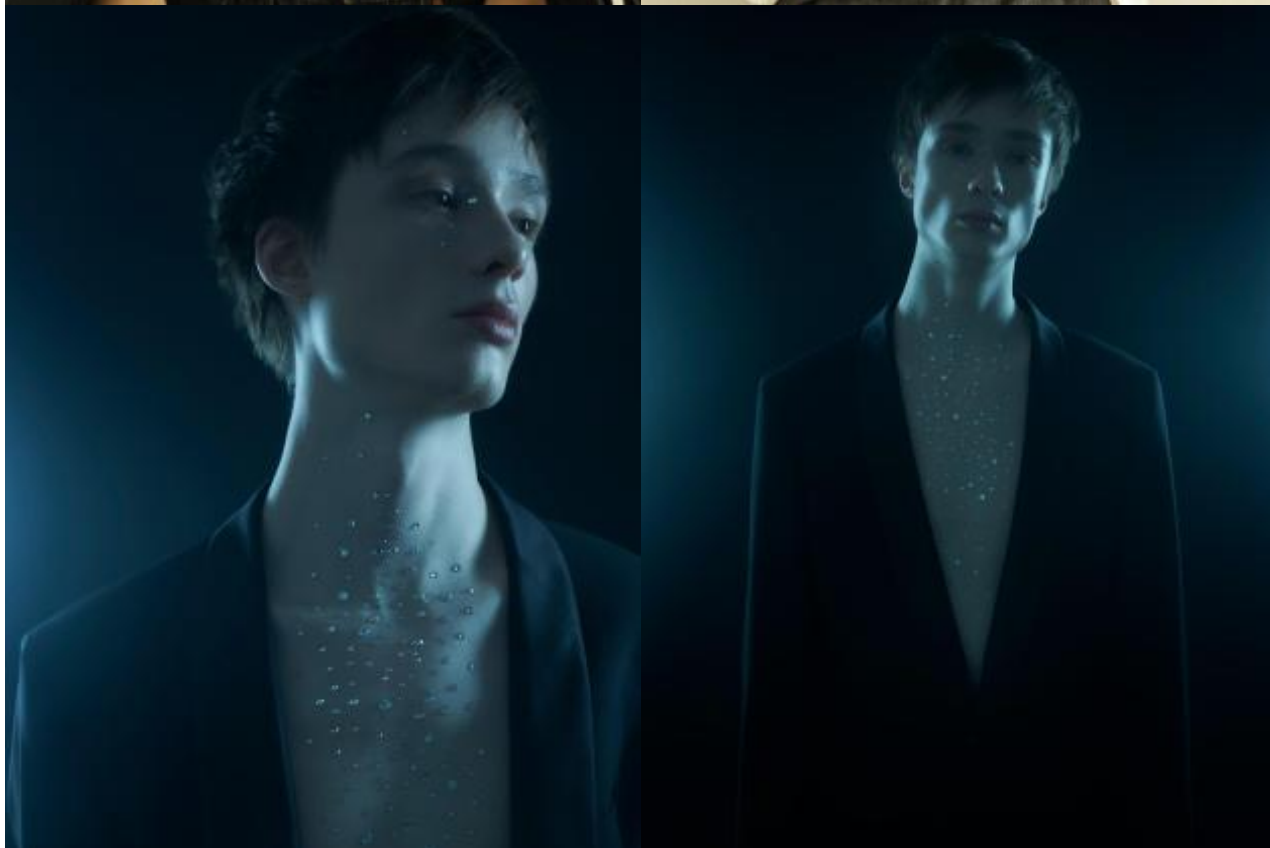

SELECT MANAGEMENT

Санкт-Петербург, Набережная реки Мойки, 58, + 7 911268827

Коля

188 см, 92-72-94, размер обуви 43, цвет волос русый, цвет глаз карий

SELECT MANAGEMENT

Санкт-Петербург, Набережная реки Мойки, 58, + 7 9111268827

Коля

188 см, 92-72-94, размер обуви 43, цвет волос русый, цвет глаз карий

SELECT MANAGEMENT

Санкт-Петербург, Набережная реки Мойки, 58, + 7 9111268827

Коля

188 см, 92-72-94, размер обуви 43, цвет волос русый, цвет глаз карий