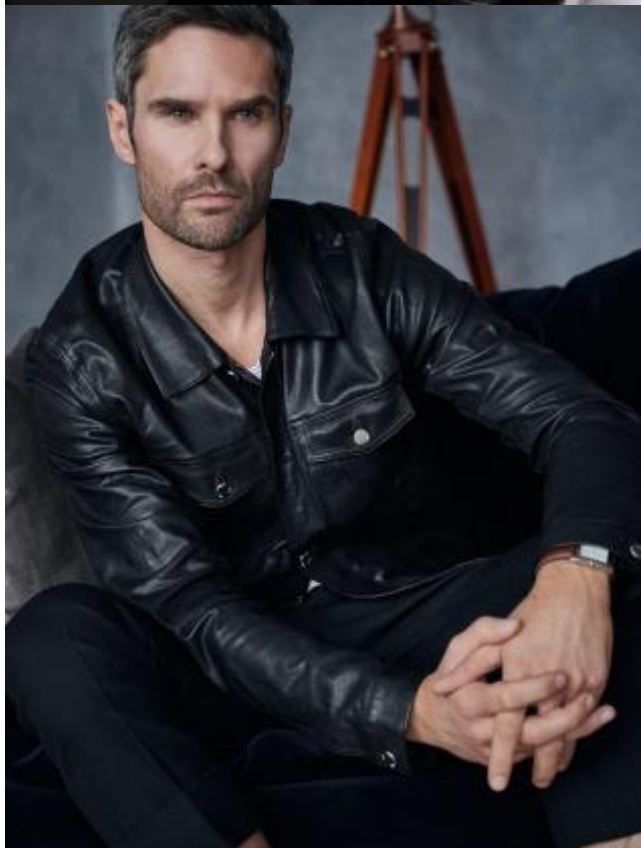

# SELECT MANAGEMENT

Санкт-Петербург, Набережная реки Мойки, 58, + 7 9111268827

Олег Э

187 см, 95-80-96, размер обуви 44, цвет волос русый, цвет глаз голубой