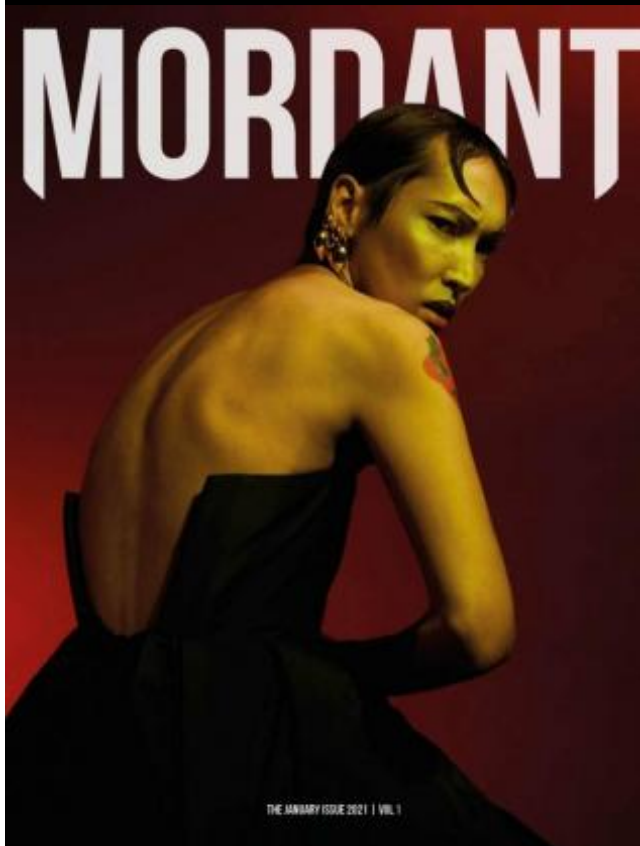

# SELECT MANAGEMENT

Санкт-Петербург, Набережная реки Мойки, 58, + 7 9111268827

Рассел Б

186 см, 89-75-88, размер обуви 42, цвет волос тёмно-русый, цвет глаз карий