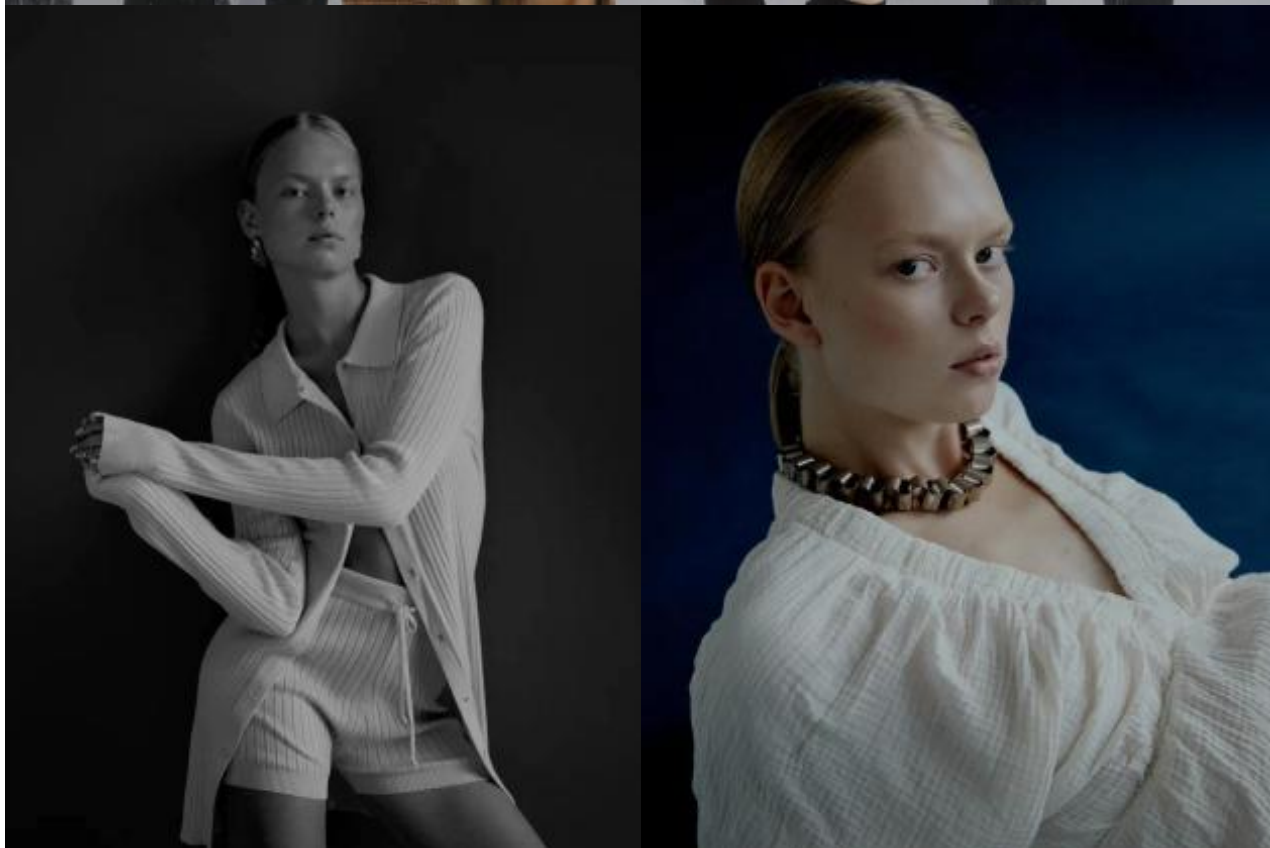

SELECT MANAGEMENT

Санкт-Петербург, Набережная реки Мойки, 58, + 7 9111268827

Соня П

172 см, 82-61-90, размер обуви 38, цвет волос светлый, цвет глаз серый