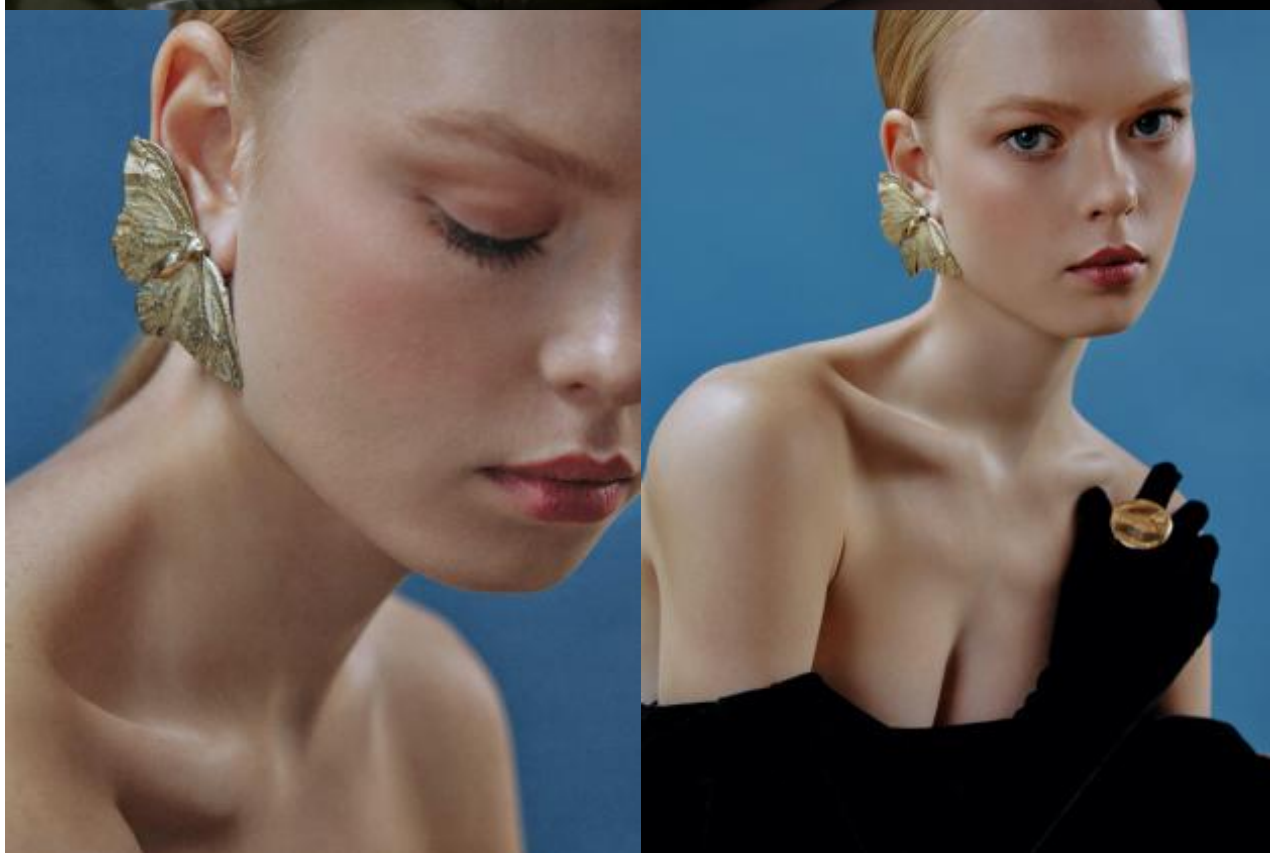

Соня П

172 см, 82-61-90, размер обуви 38, цвет волос светлый, цвет глаз серый

SELECT MANAGEMENT

Санкт-Петербург, Набережная реки Мойки, 58, + 7 9111268827

Соня П

172 см, 82-61-90, размер обуви 38, цвет волос светлый, цвет глаз серый