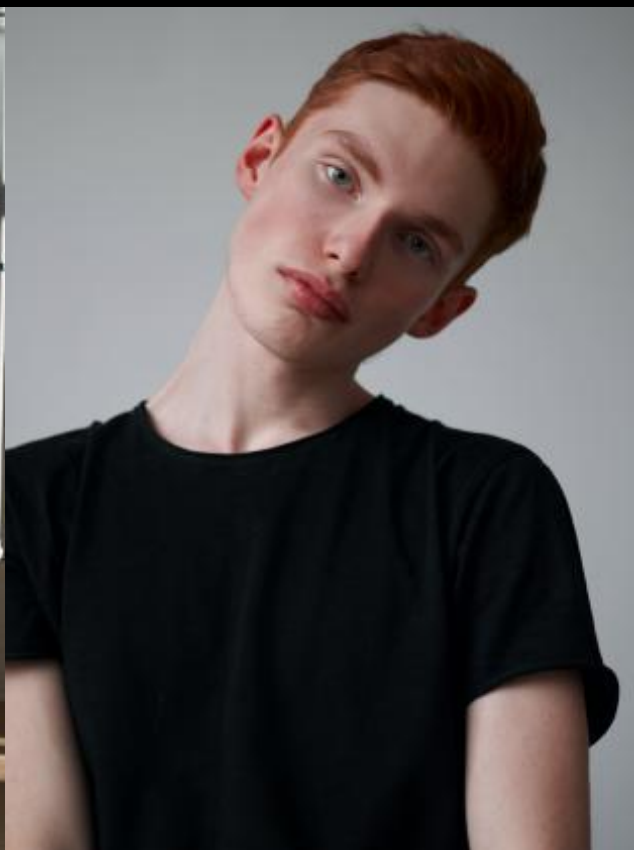

SELECT MANAGEMENT

Санкт-Петербург, Набережная реки Мойки, 58, + 7 9111268827

Артем

183 см, 92-75-91, размер обуви 42, цвет волос рыжий, цвет глаз серо-голубой

SELECT MANAGEMENT

Санкт-Петербург, Набережная реки Мойки, 58, + 7 9111268827

Артем

183 см, 92-75-91, размер обуви 42, цвет волос рыжий, цвет глаз серо-голубой

SELECT MANAGEMENT

Санкт-Петербург, Набережная реки Мойки, 58, + 7 9111268827

Артем

183 см, 92-75-91, размер обуви 42, цвет волос рыжий, цвет глаз серо-голубой